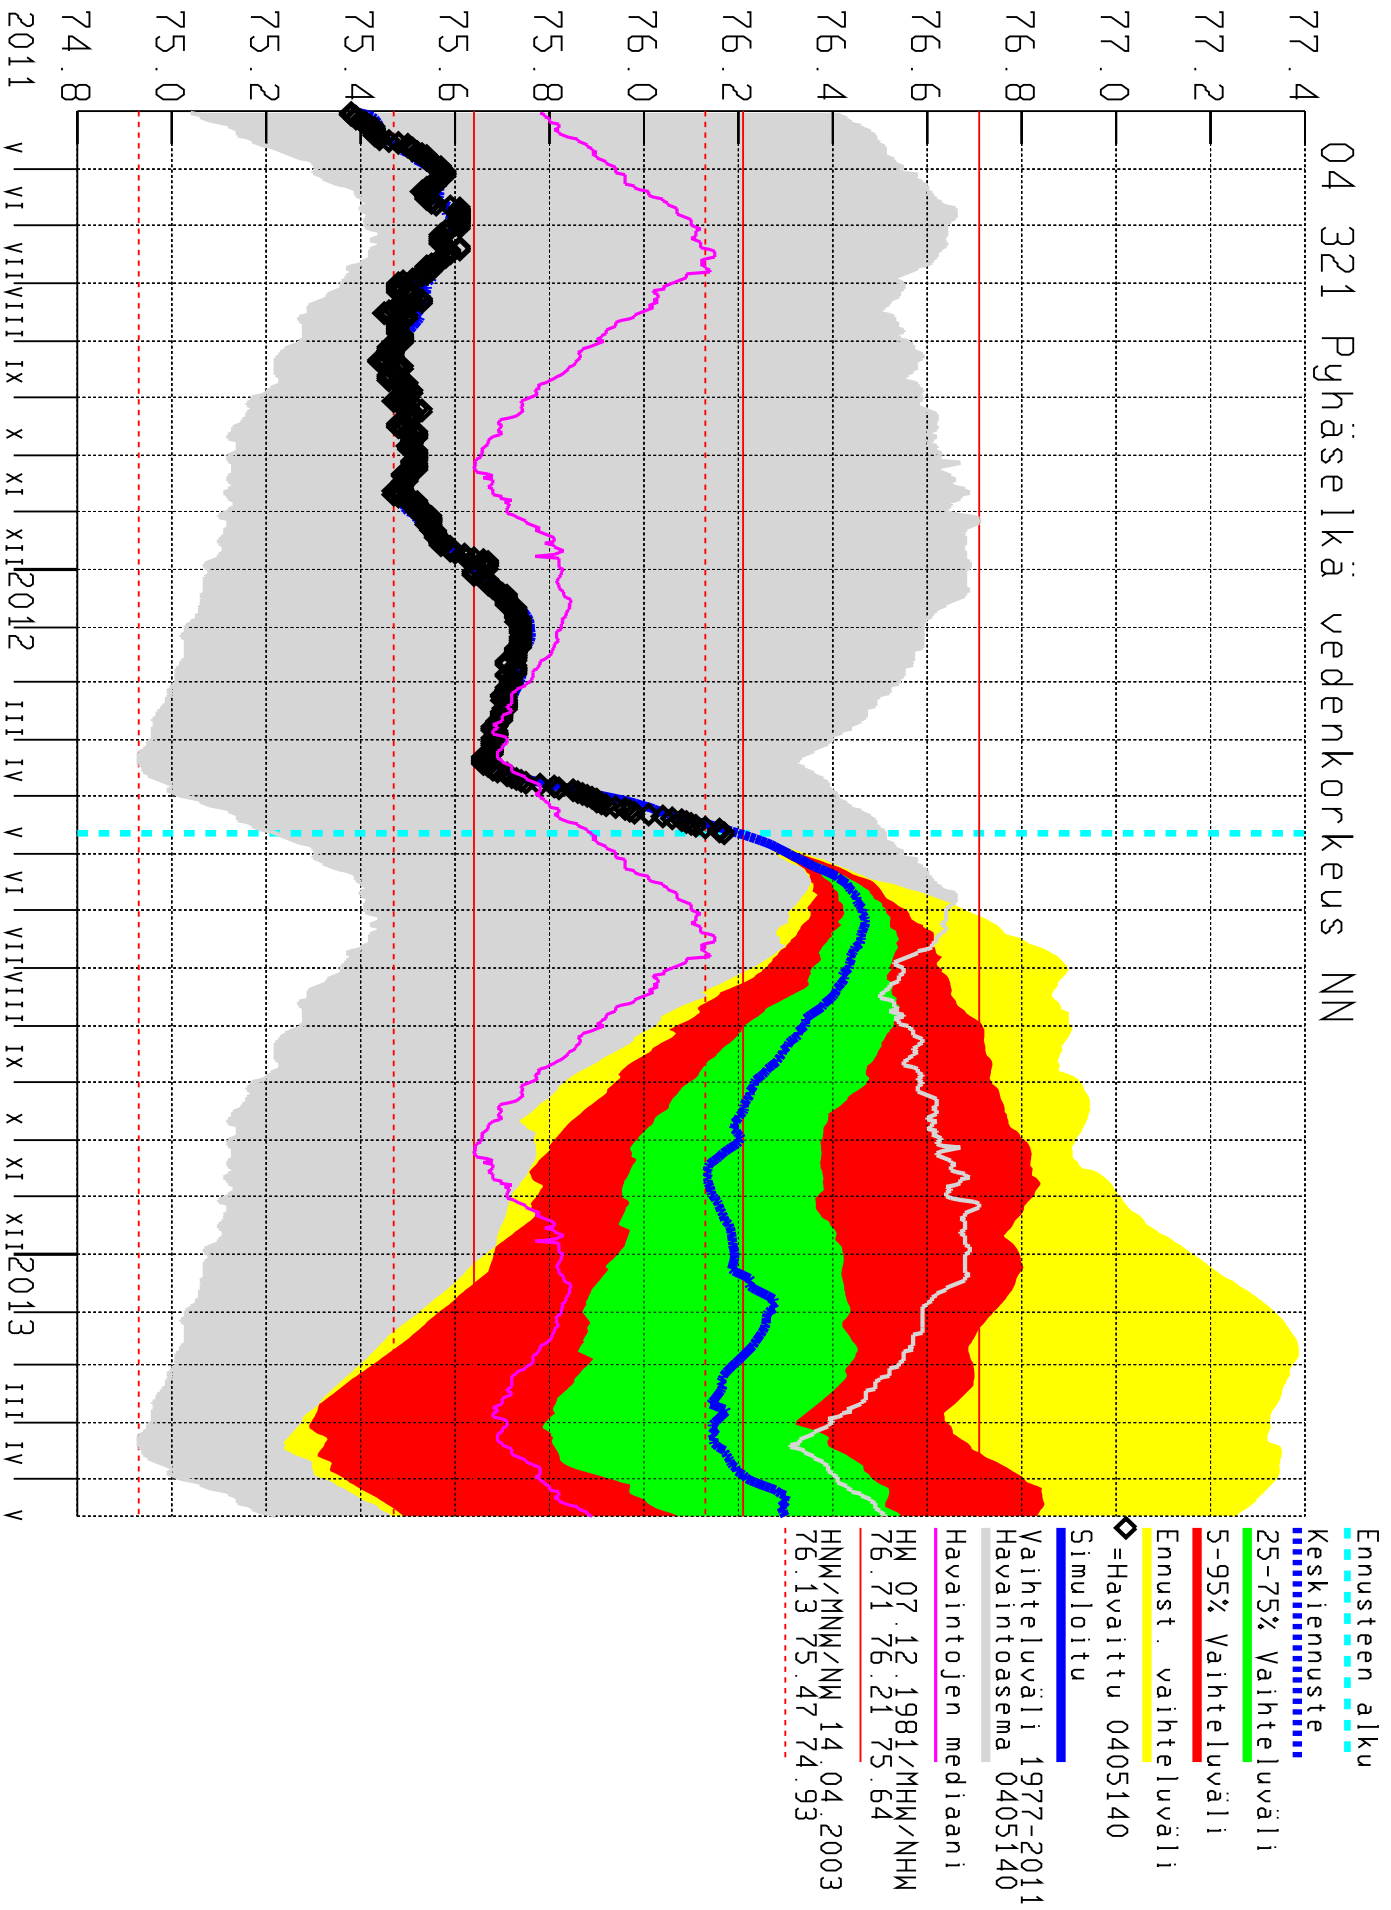

Vedenkorkeus Water level m

Filename=w3

21-May-2012 18:32:02