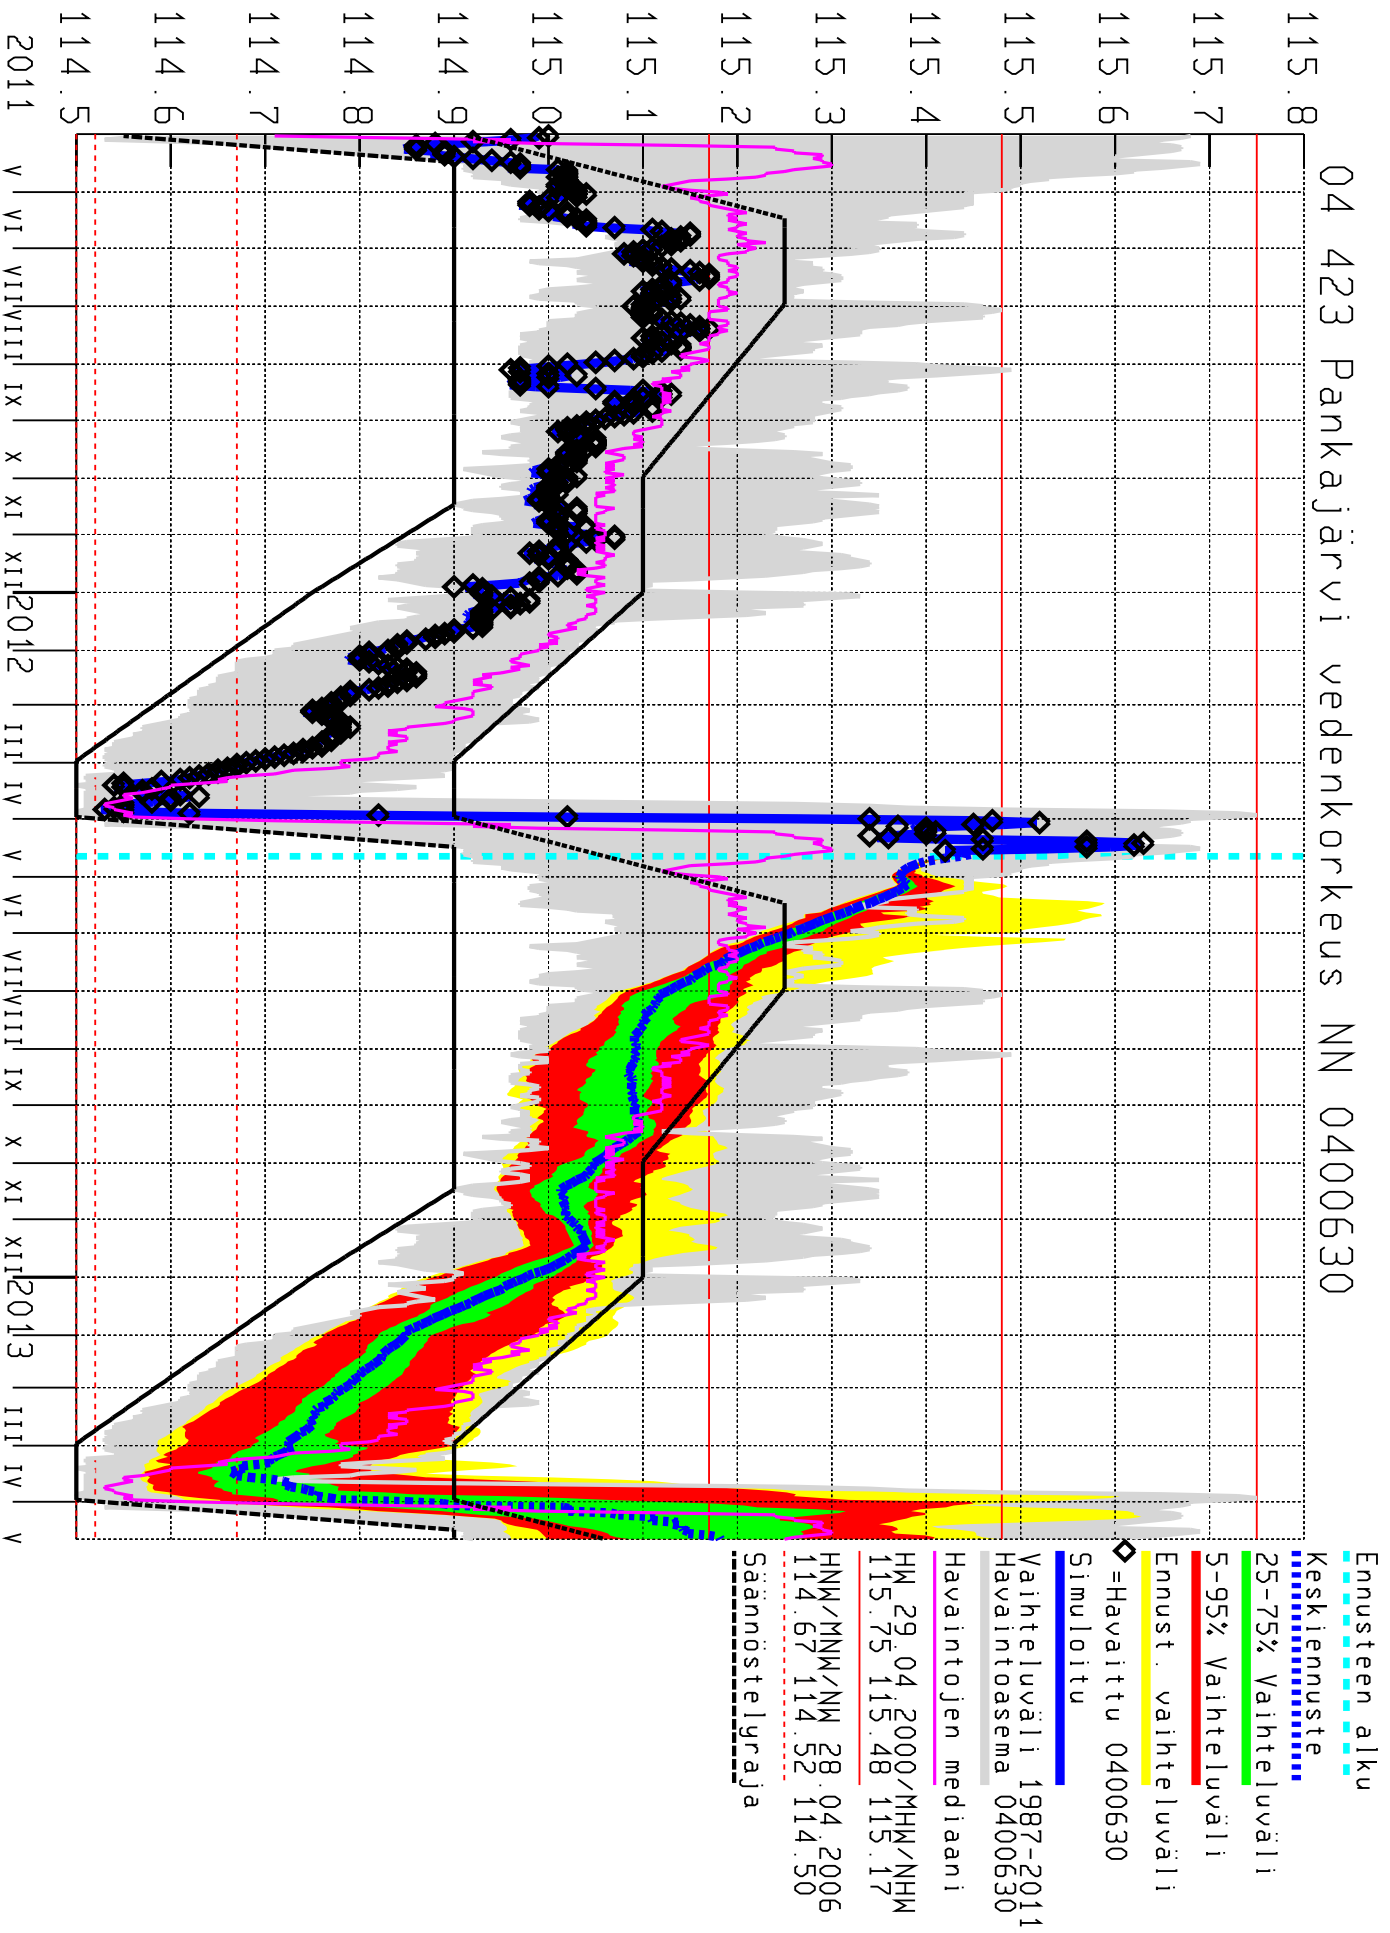

Vedenkorkeus Water level m

Filename=w3

21-May-2012 18:27:34