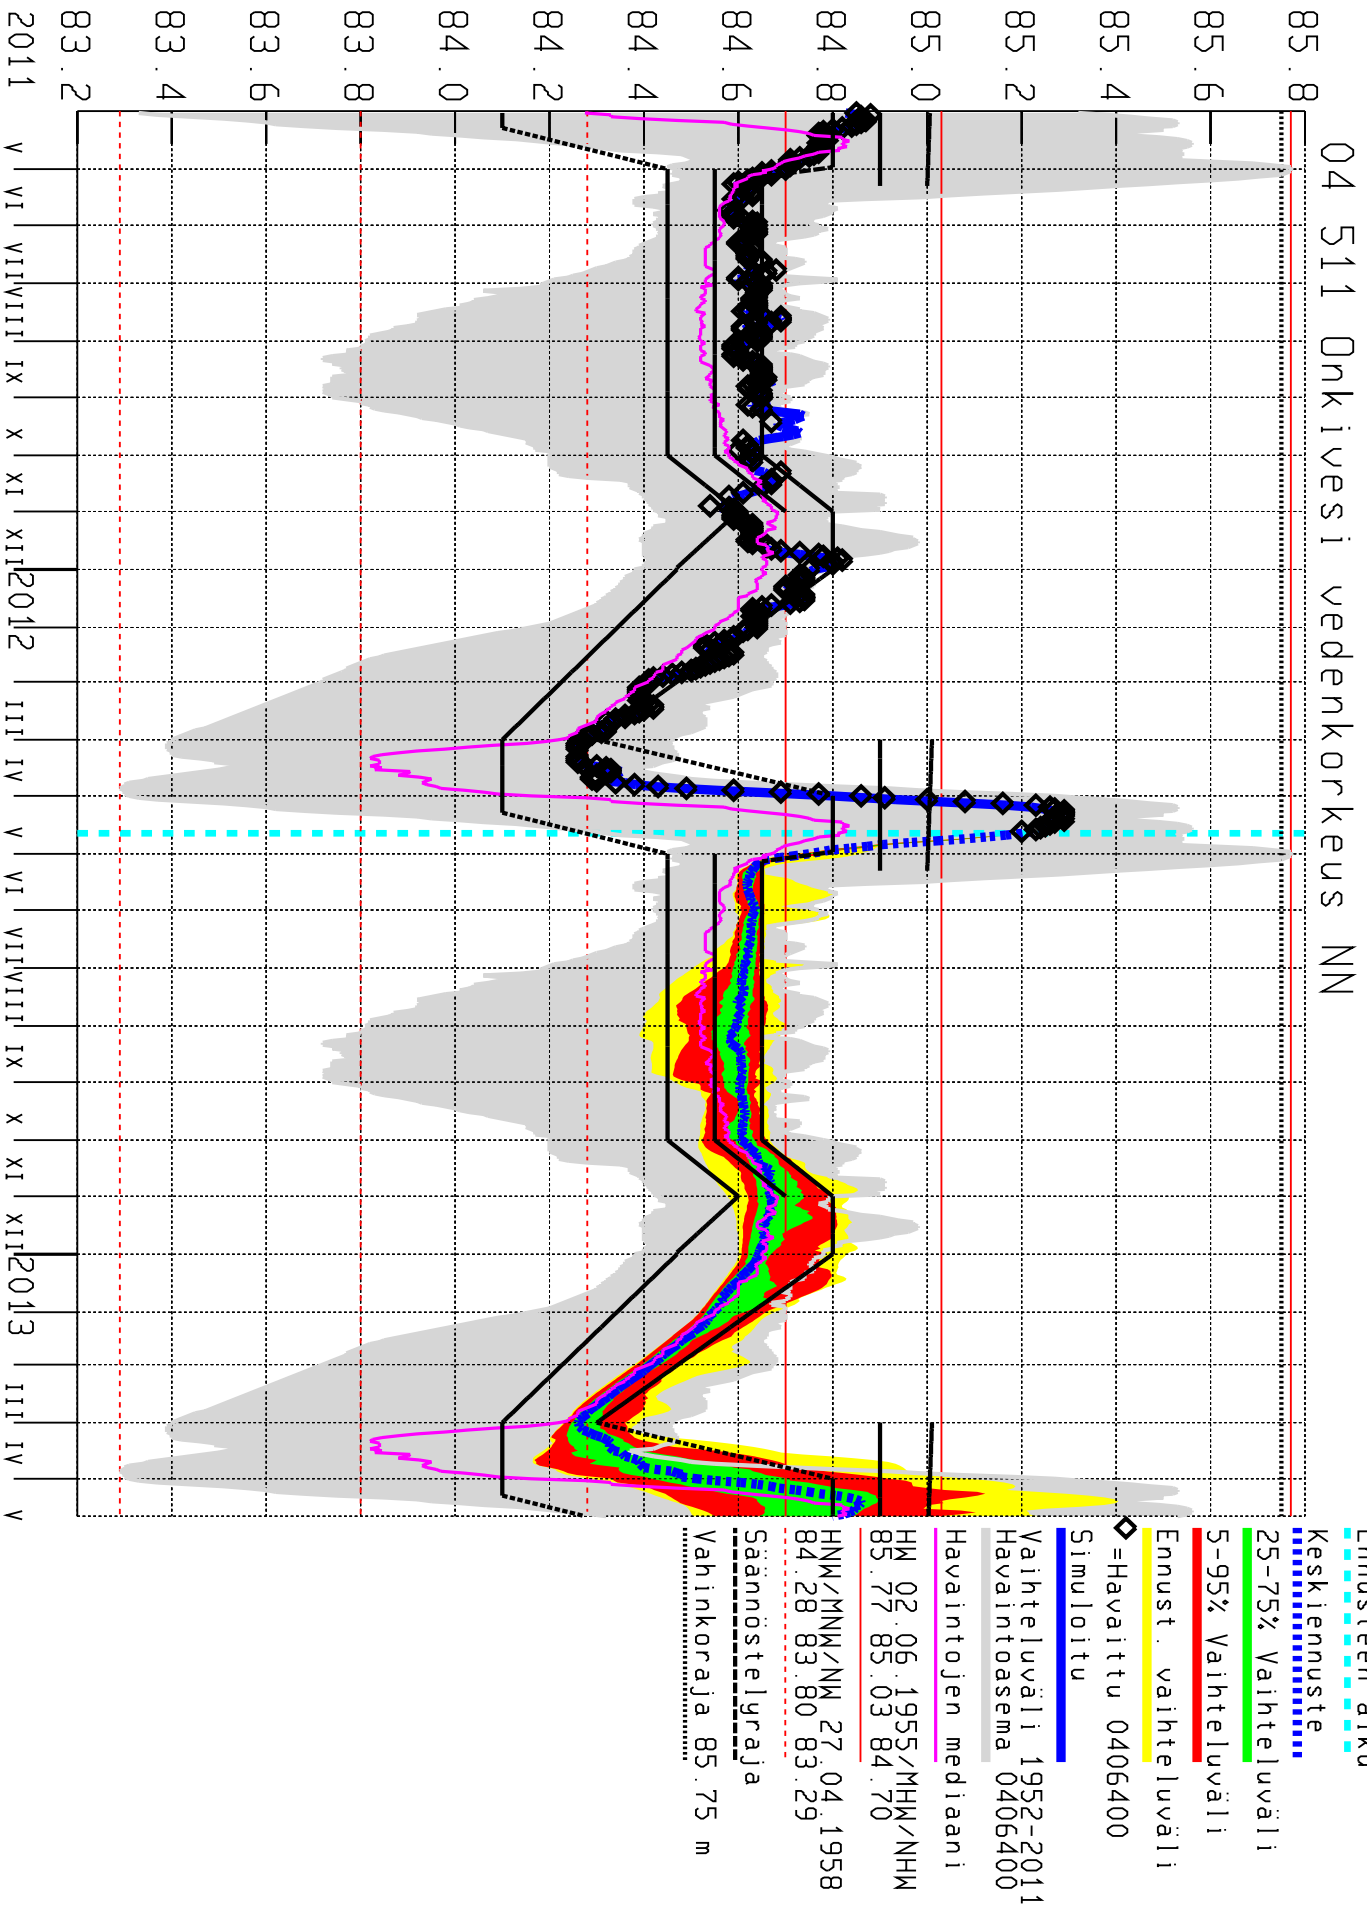

Vedenkorkeus Water level m

Filename=w3

21-May-2012 19:56:35