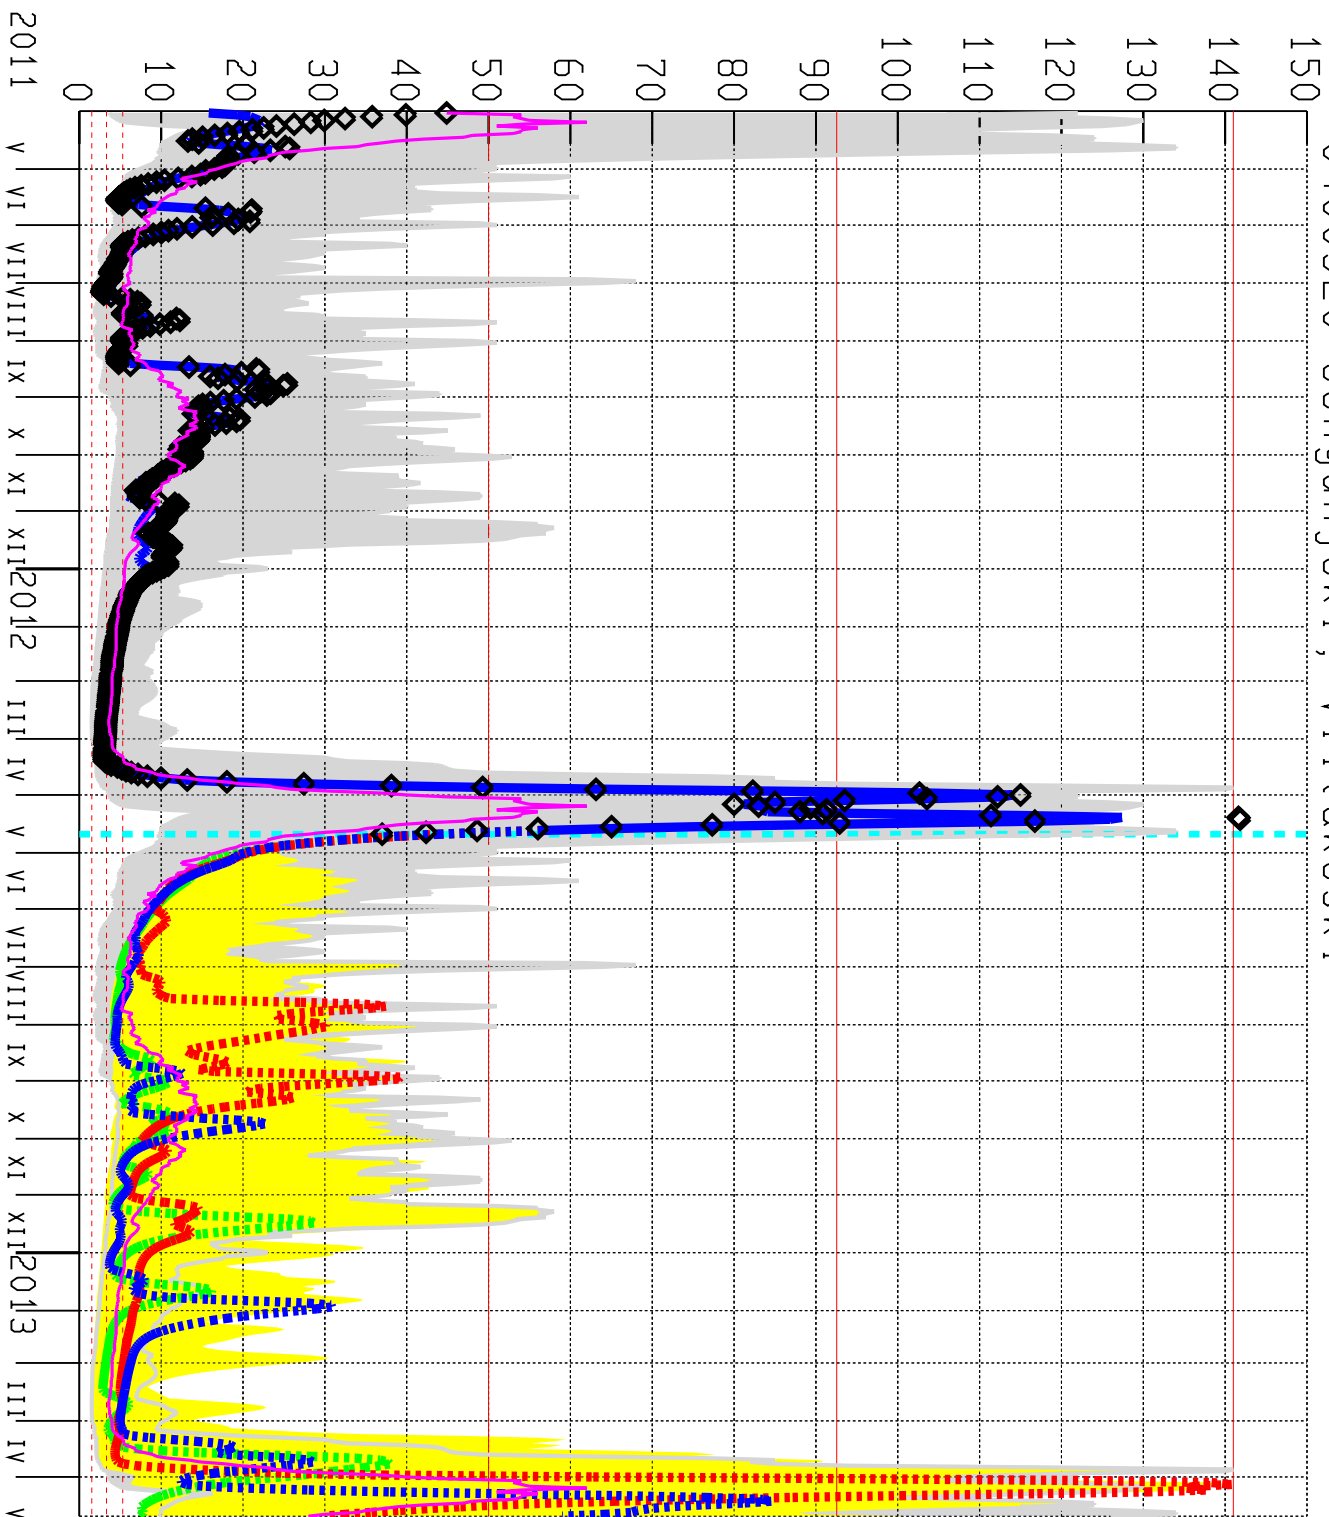

Virtaama Discharge m³/s

0400520 Jongunjoki, Viitakoski

- Ennusteen alkua
- Ennustettu ka huippu
- Ennust. maksimihuippu
- Ennust. minimihuippu
- Ennust. vaihteluväli
- ◇=Havaittu 0400520
- Simuloitu
- Vaihteluväli 1973-2011
- Havaittoasema 0400520
- Havaittojen mediaani
- HQ 27.04.2000/MHQ/NHQ 141.00 92.54 50.00
- HNQ/MNQ/NQ 25.03.2011 5.30 3.32 1.52