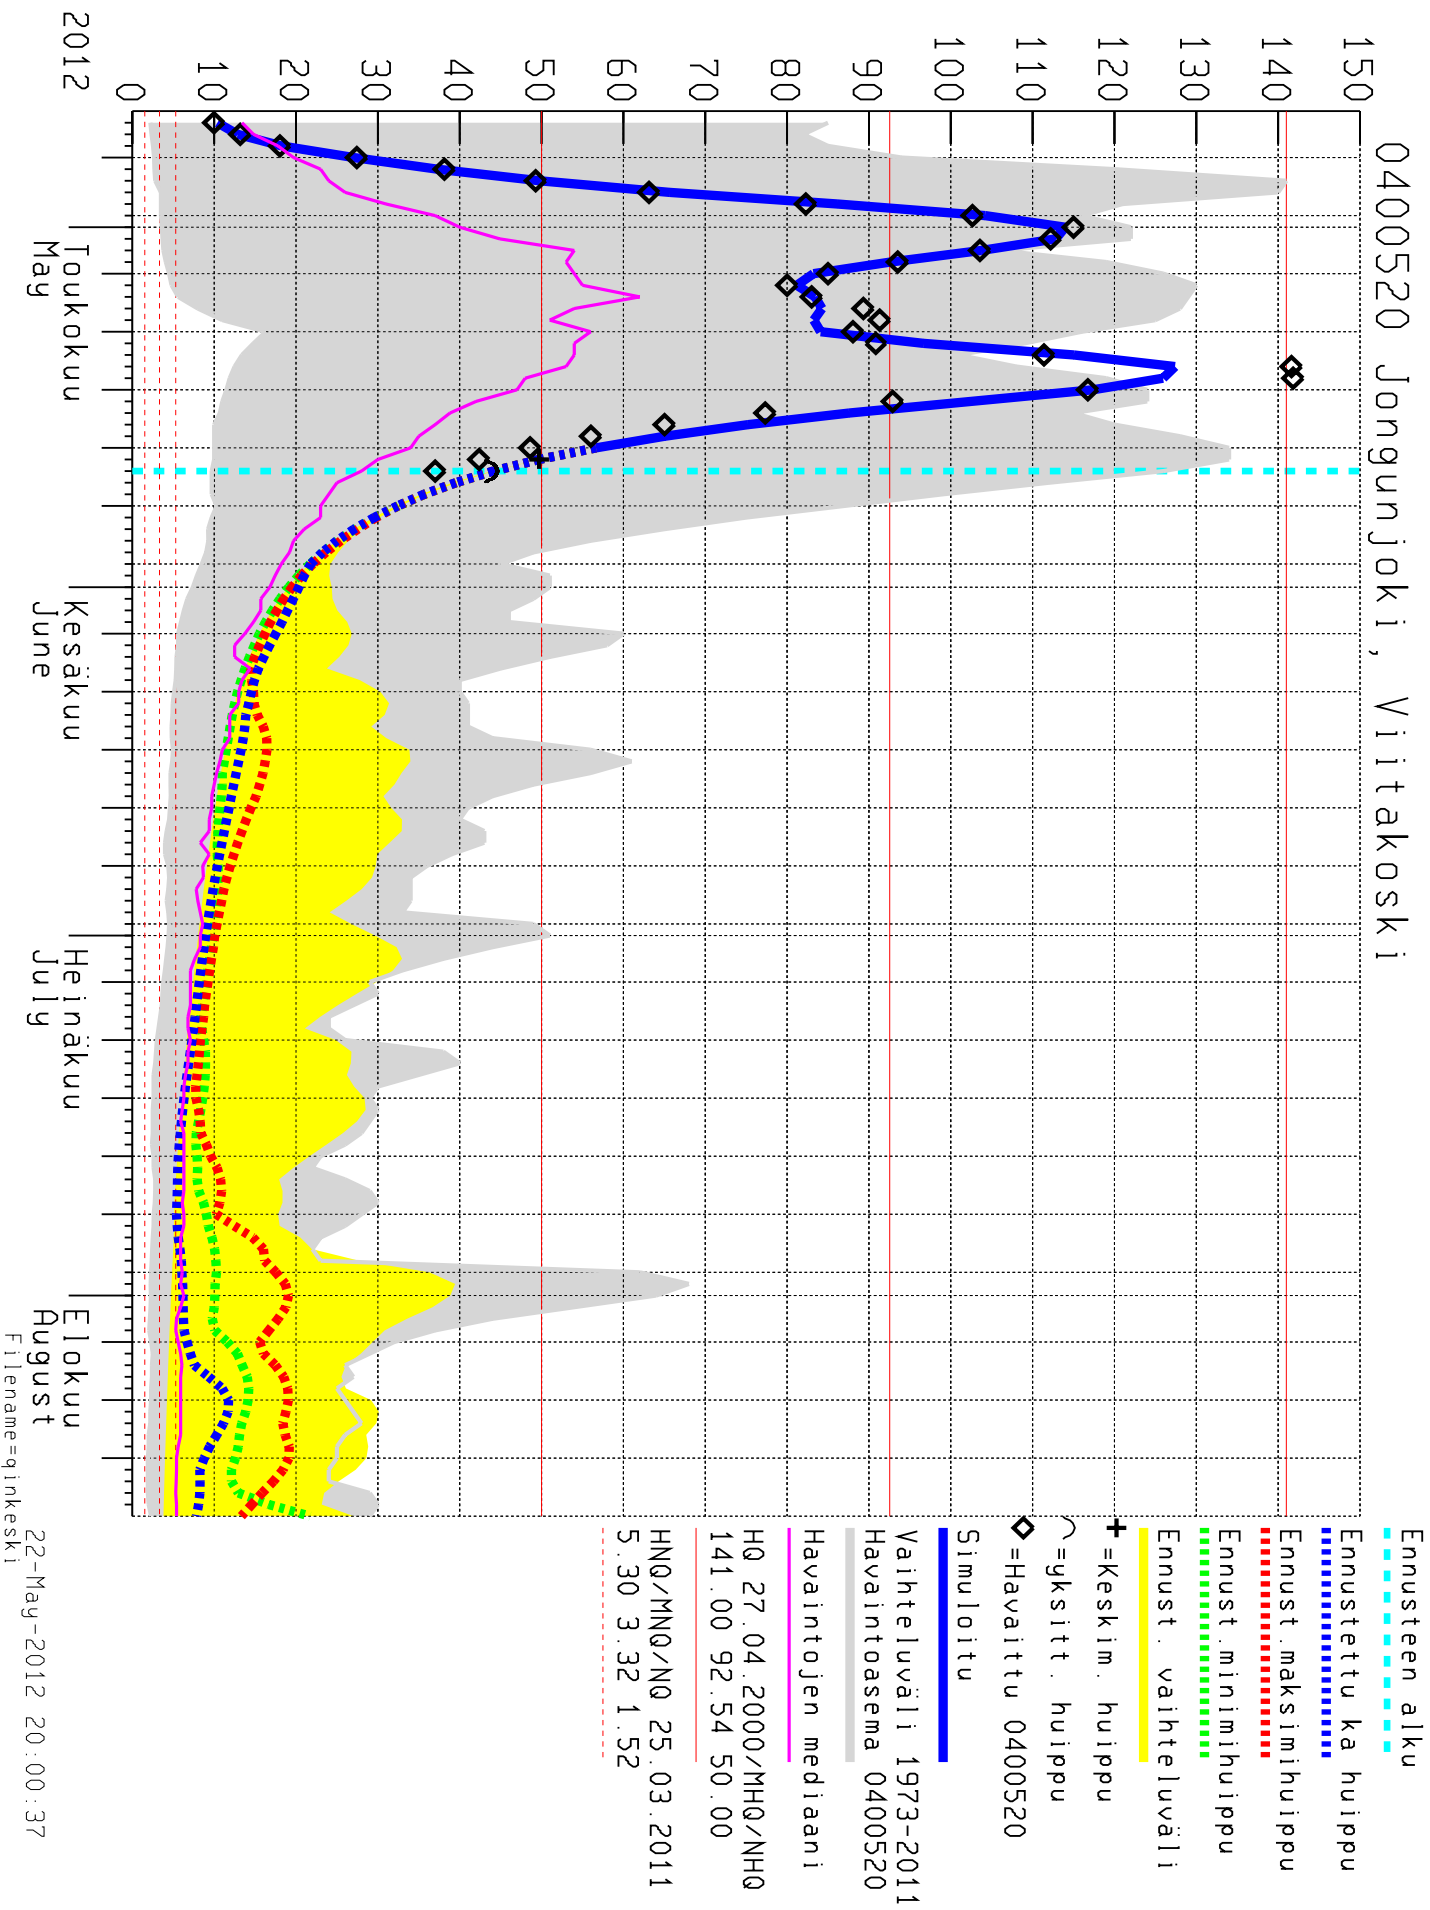

Virtaama Discharge m³/s

0400520 Jongunjoki, Viitakoski

- Ennusteen alkua
- Ennustettu ka huippu
- Ennust. maksimihuippu
- Ennust. minimihuippu
- Ennust. vaihteluväli
- + Keskim. huippu
- ~ yksittäinen huippu
- ◇ = Havaittu 0400520
- Simuloitu
- Vaihteluväli 1973-2011
- Havaintoasema 0400520
- Havaintojen mediaani
- HQ 27.04.2000/MHQ/NHQ 141.00 92.54 50.00
- HNQ/MNQ/NQ 25.03.2011 5.30 3.32 1.52