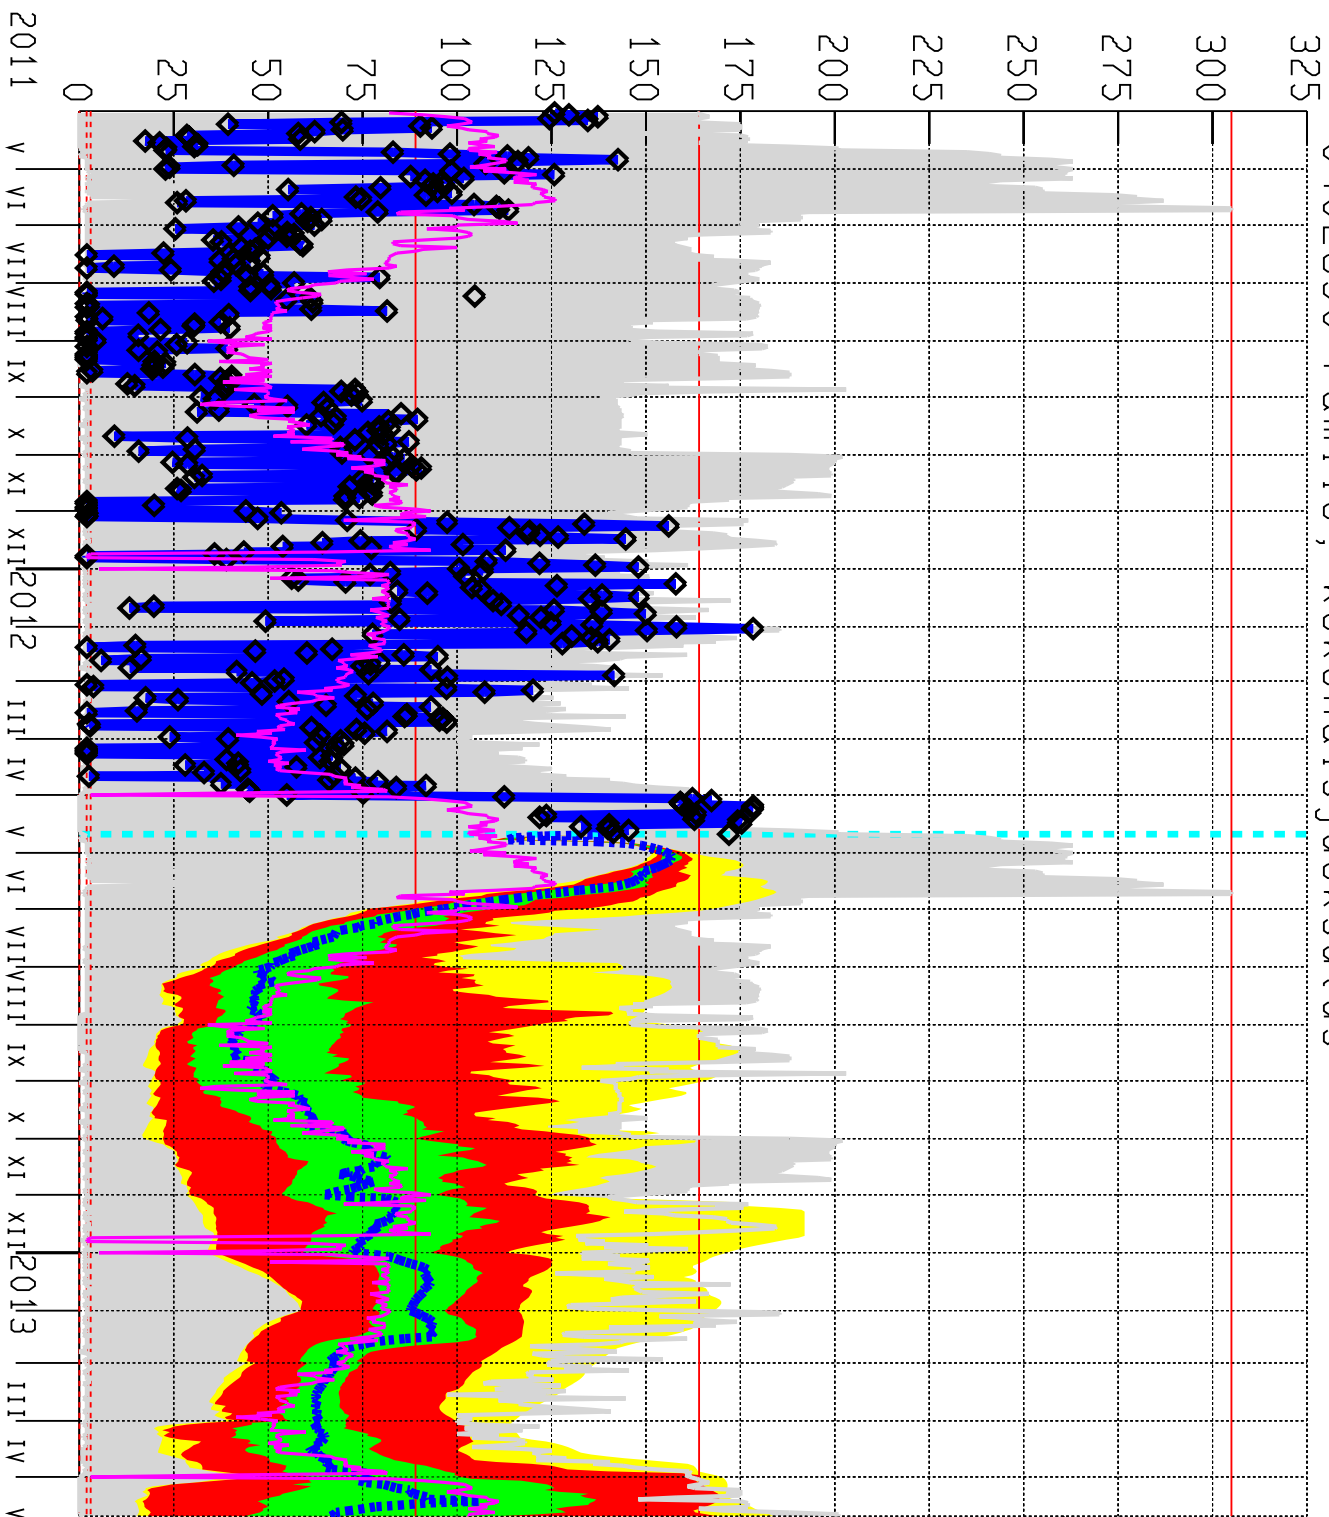

# Virtaama Discharge m<sup>3</sup>/s

0402850 Pamiilo, kokonaisjuoksutus

- Ennusteen alku
- Keskilennuste
- 25-75% Vaihteluväli
- 5-95% Vaihteluväli
- Ennust. vaihteluväli
- ◇=Havaittu 0402850
- Simuloitu
- Vaihteluväli 1955-2011
- Havaittoasema 0402850
- Havaittojen mediaani
- HQ 23.06.1981/MHQ/NHQ 305.00 164.07 89.00
- HNQ/MNQ/NQ 25.05.2003 3.00 1.93 0.00