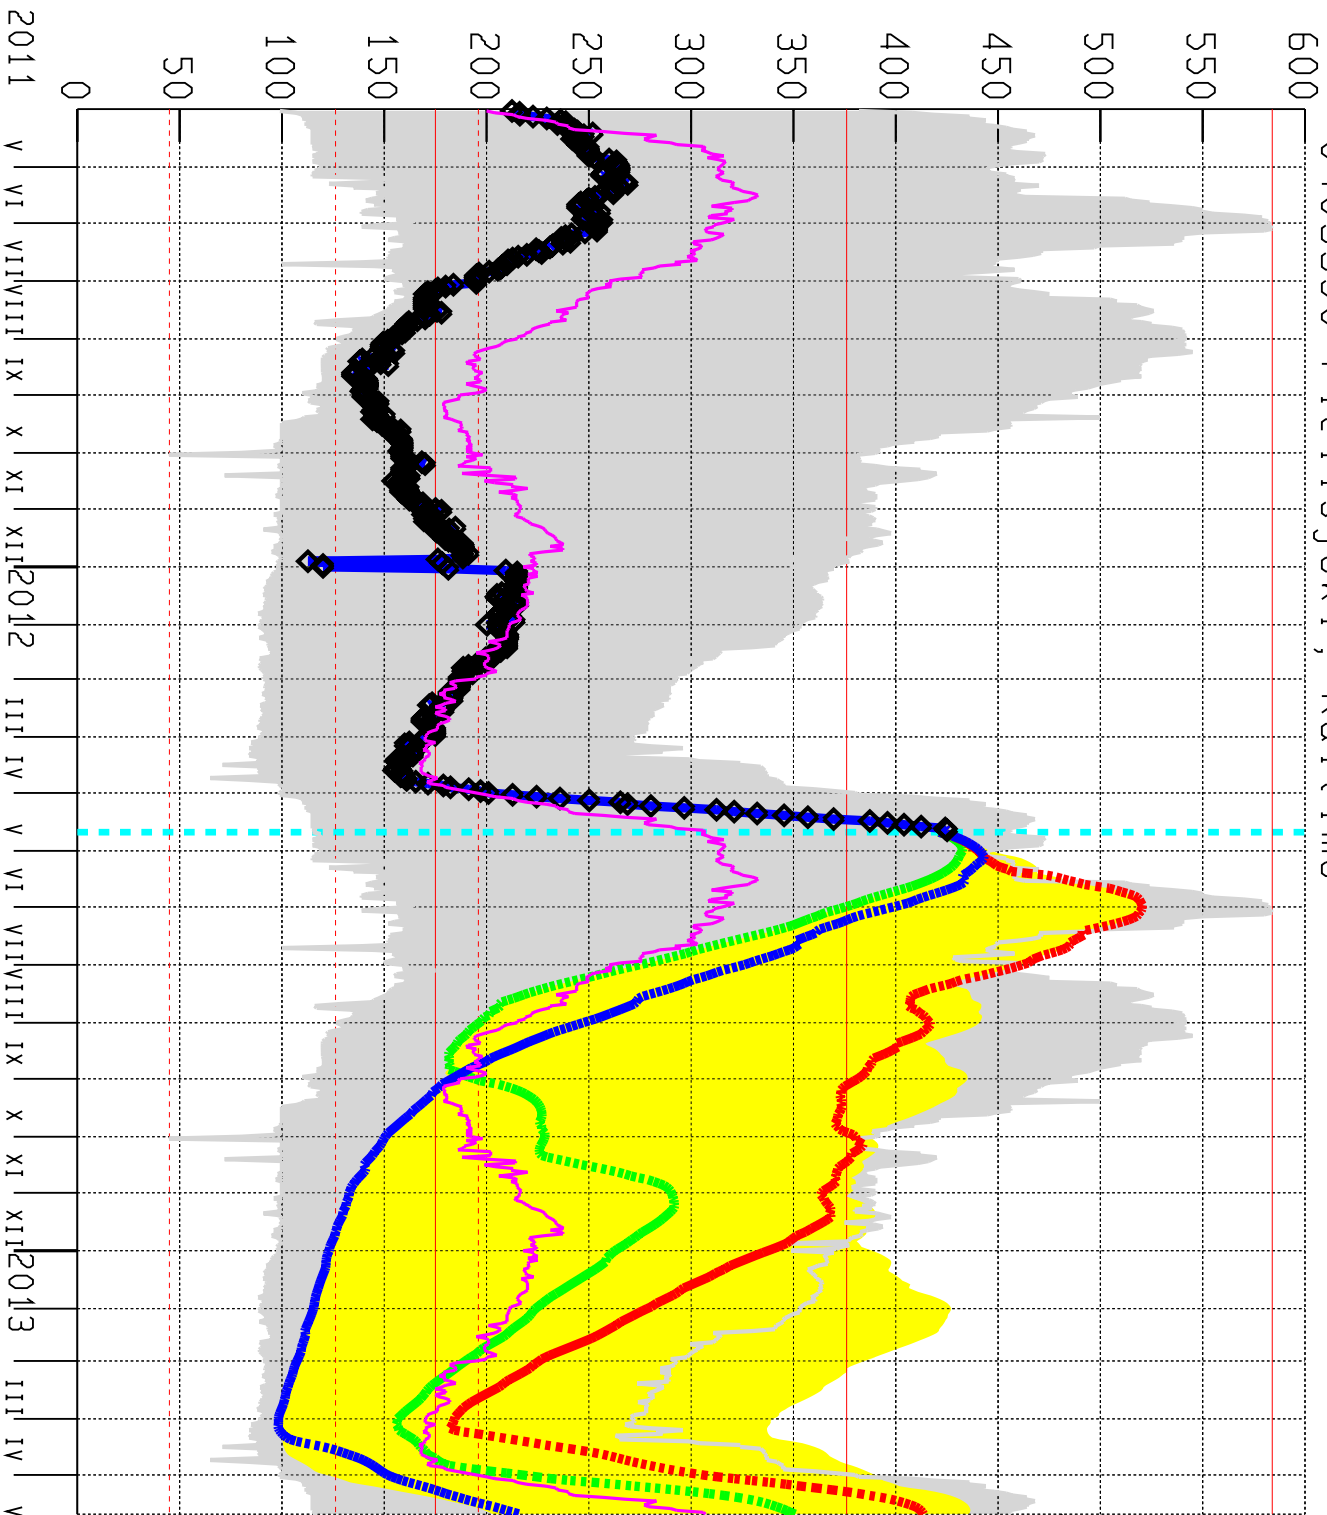

Virtaama Discharge m³/s

0403350 Pielisjoki, Kaltimo

- Ennusteen alku
- Ennustettu ka huippu
- Ennust. maksimihuippu
- Ennust. minimihuippu
- Ennust. vaihteluväli
- ◆=Havaittu 0403350
- Simuloitu
- Vaihteluväli 1959-2011
- Havaintoasema 0403350
- Havaintojen mediaani
- H0 04.07.1981/MH0/NH0
584.00 375.99 175.00
- HN0/MN0/N0 02.11.1976
196.00 126.20 45.00