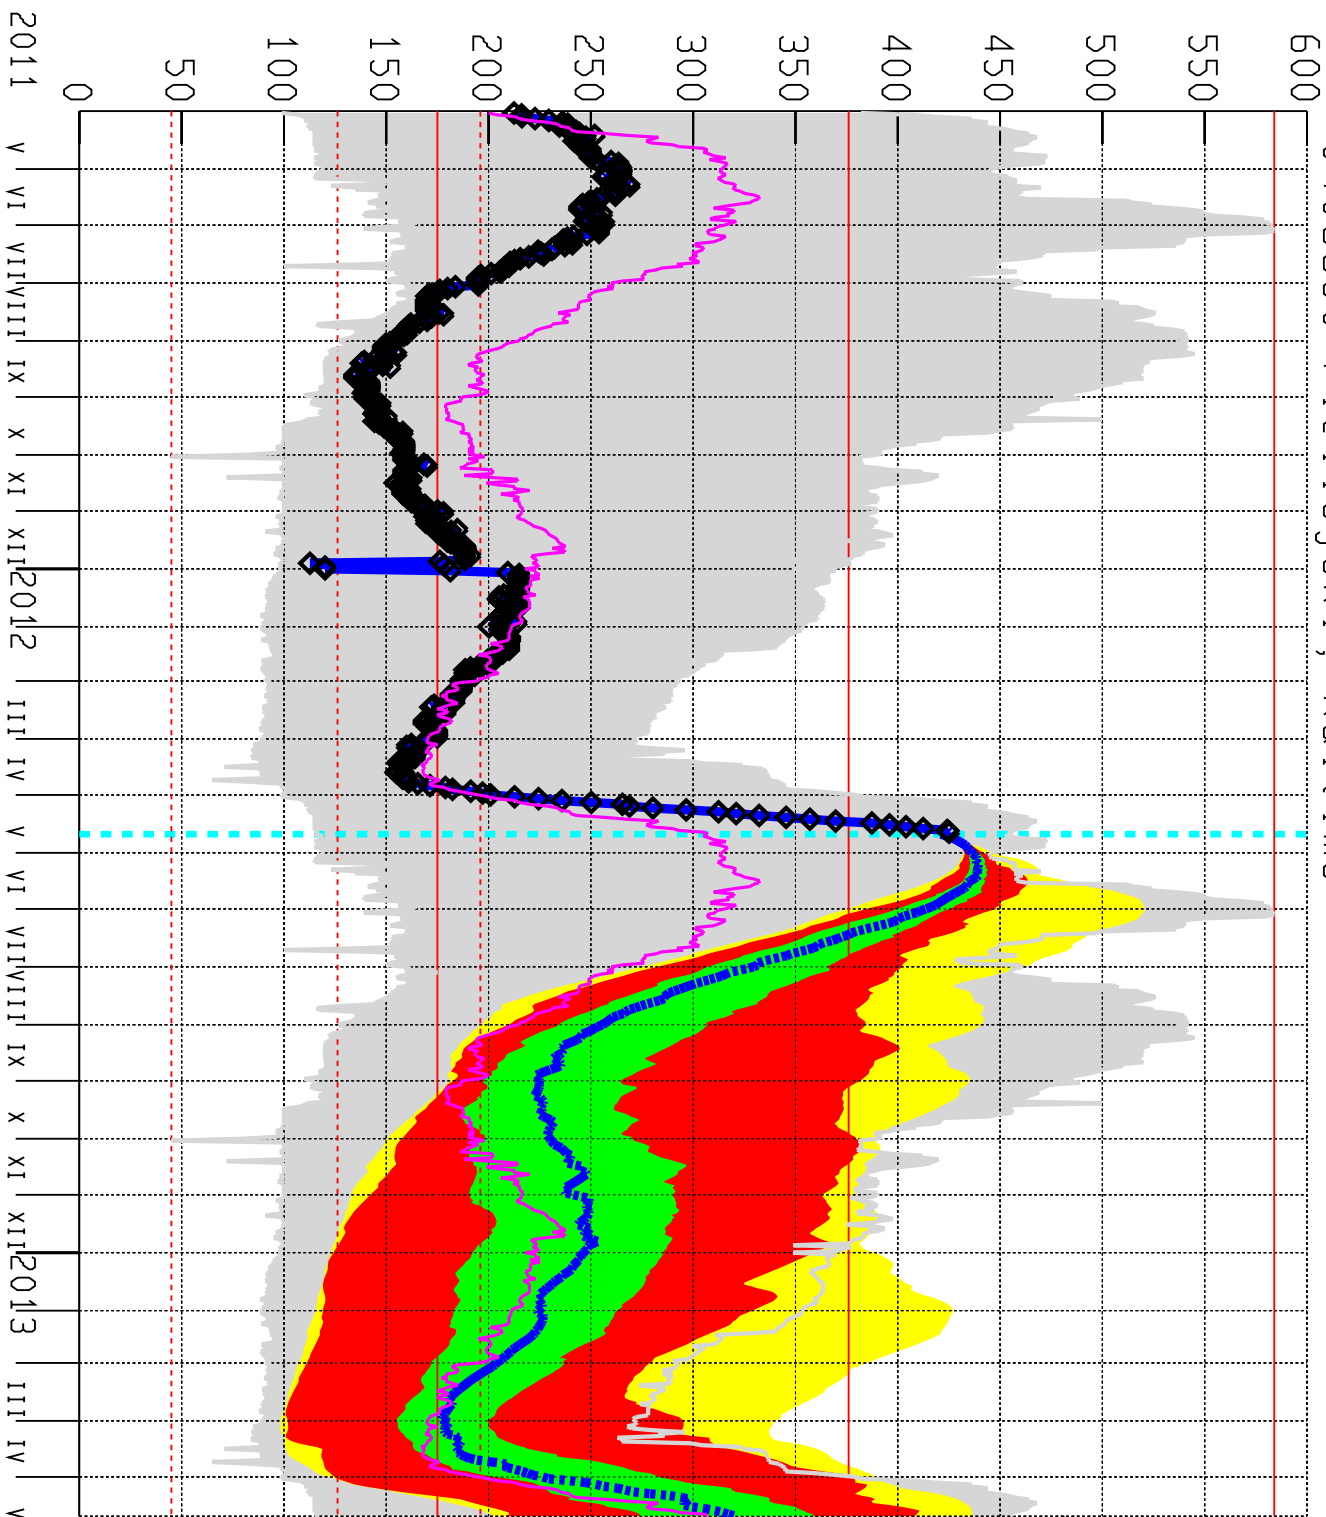

# Virtaama Discharge m<sup>3</sup>/s

0403350 Pielisjoki, Kaltimo

- Ennusteen alkku
- Keskilennuste
- 25-75% Vaihteluväli
- 5-95% Vaihteluväli
- Ennust. vaihteluväli
- ◇=Havaittu 0403350
- Simuloitu
- Vaihteluväli 1959-2011
- Havaittoasema 0403350
- Havaittojen mediaani
- H0 04.07.1981/MH0/NH0  
584.00 375.99 175.00
- HN0/MN0/N0 02.11.1976  
196.00 126.20 45.00