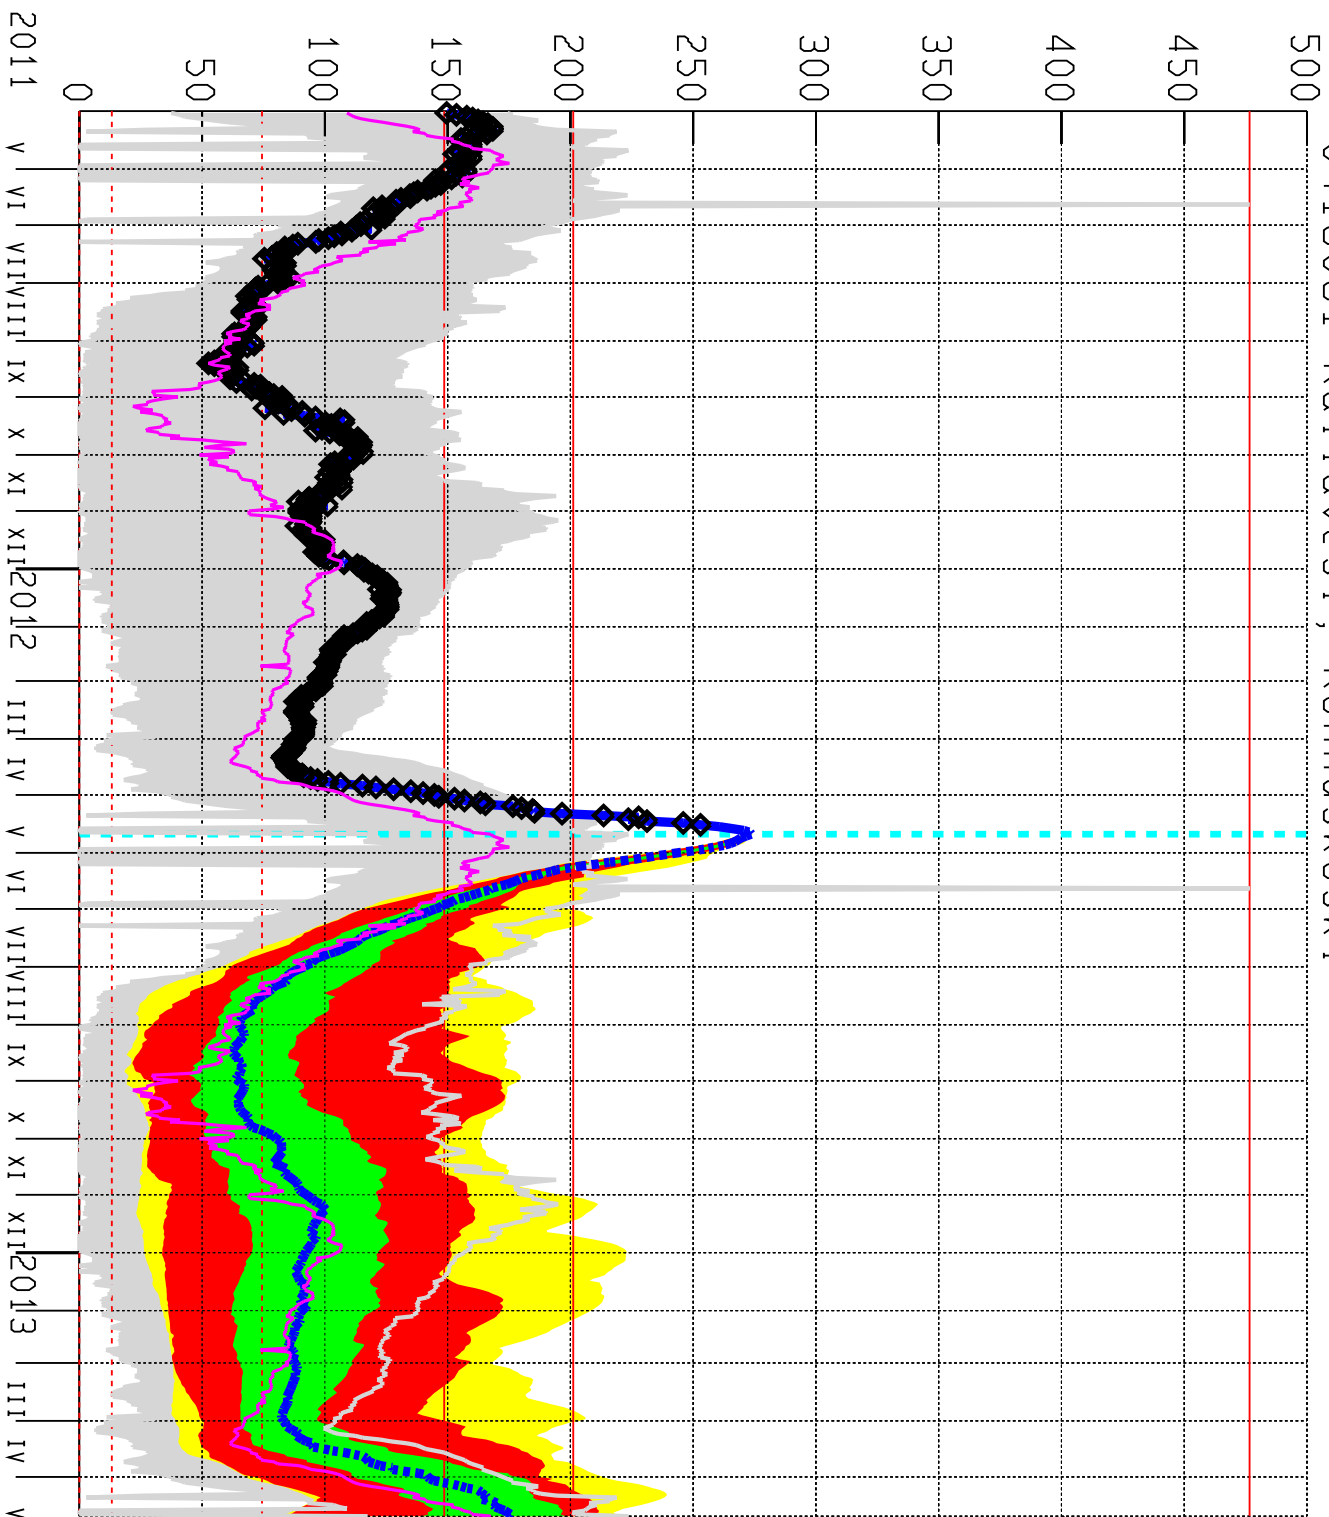

Virtaama Discharge m³/s

0418081 Kallavesi, Konnuskoski

- Ennusteen alku
- Keskilennuste
- 25-75% Vaihteluväli
- 5-95% Vaihteluväli
- Ennust. vaihteluväli
- ◊=Havaittu 0418081
- Simuloitu
- Vaihteluväli 1991-2011
- Havaittoasema 0418081
- Havaittojen mediaani
- HQ 20.06.1991/MHQ/NHQ 476.61 201.16 148.60
- HNQ/MNQ/NQ 28.10.2010 74.40 13.23 0.00