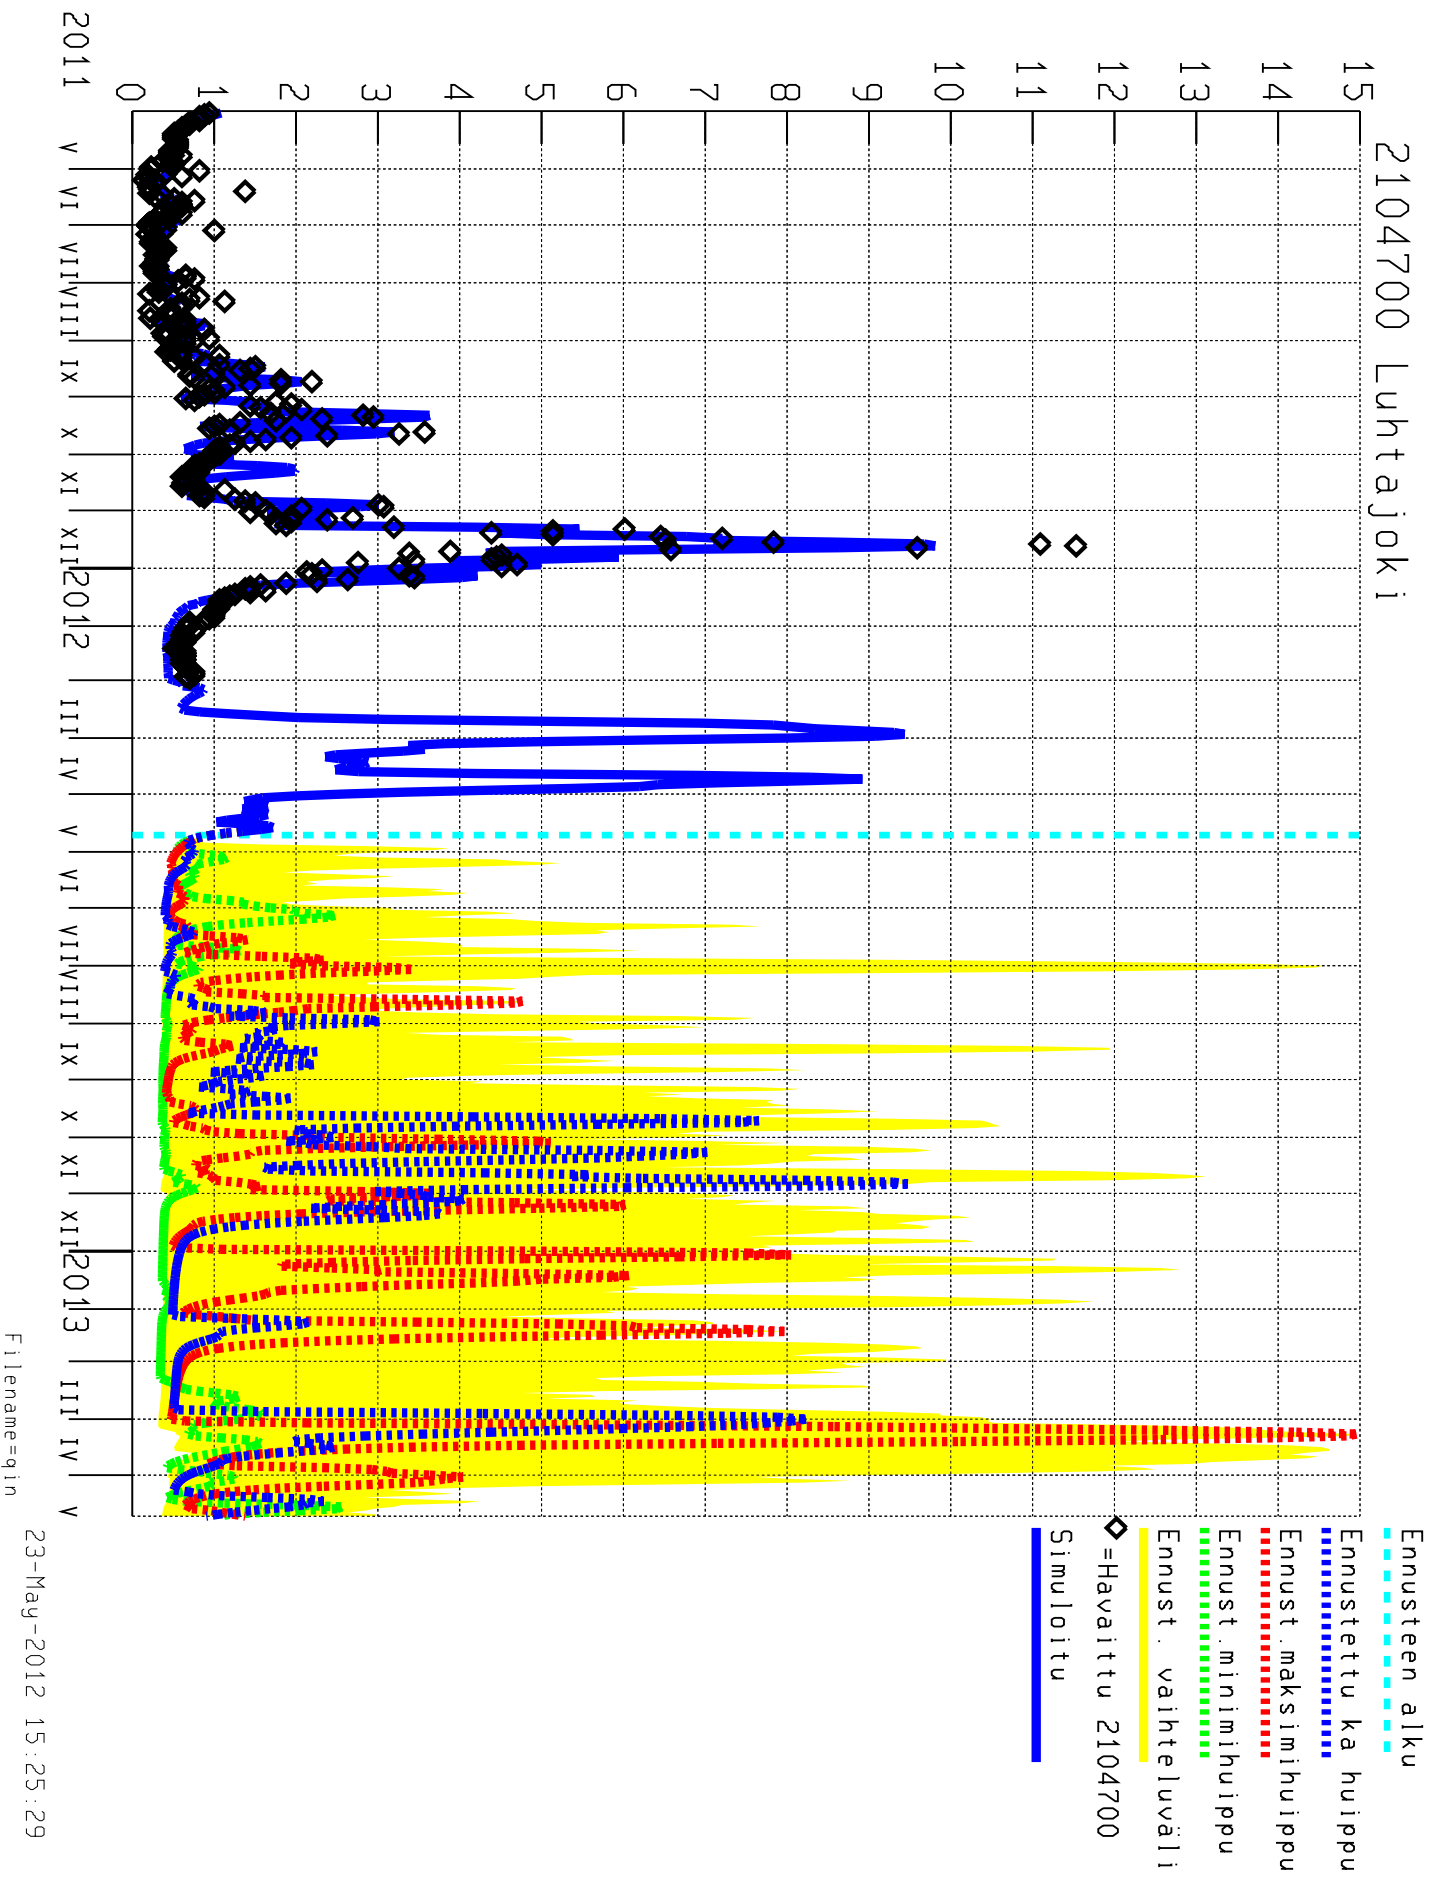

Virtaama Discharge m³/s

Filename=q.in

23-May-2012 15:25:29