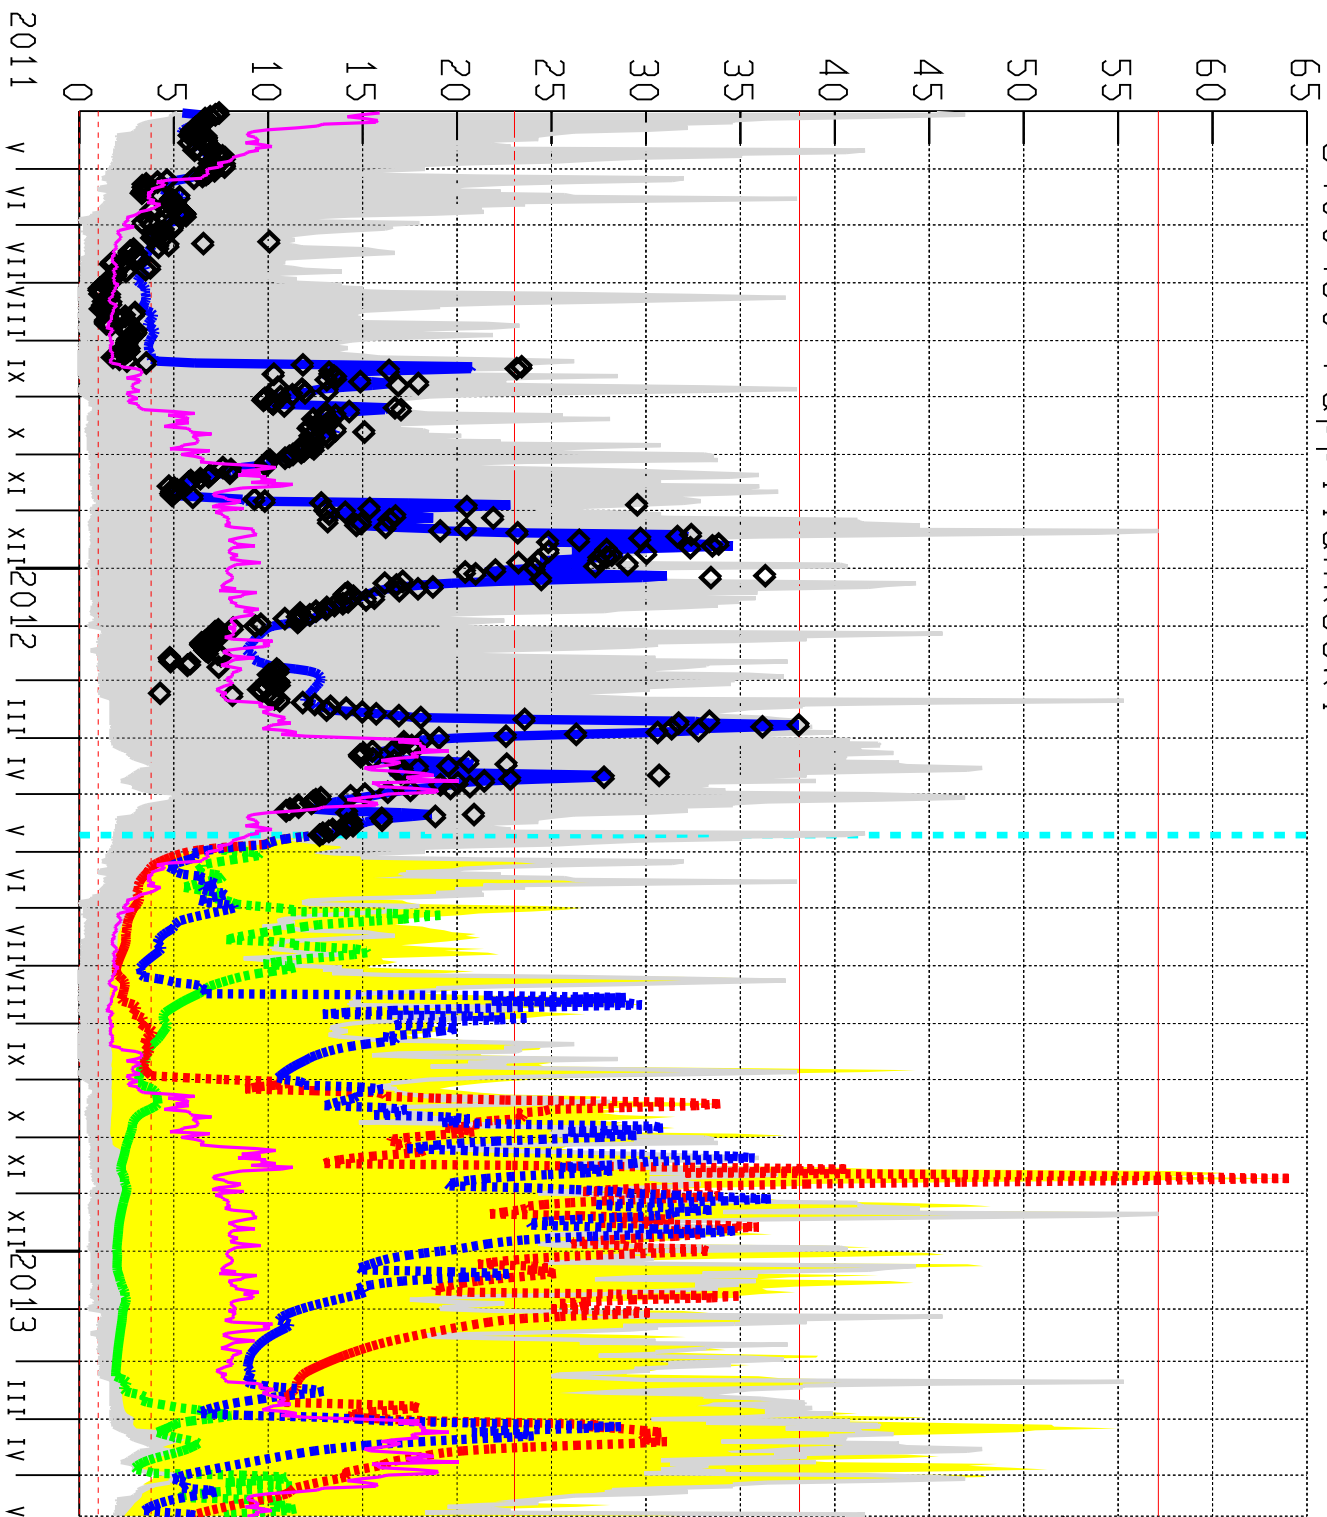

Virtaama Discharge m³/s

3400450 Pappi Iankoski

- Ennusteen alku
- Ennustettu ka huippu
- Ennust. maksimihuippu
- Ennust. minimihuippu
- Ennust. vaihteluväli
- ◇=Havaittu 3400450
- Simuloitu
- Vaihteluväli 1985-2011
- Havaintoasema 3400450
- Havaintojen mediaani
- HQ 12.12.2006/MHQ/NHQ 57.13 38.13 23.04
- HNQ/MNQ/NQ 26.08.2006 3.80 1.00 0.00