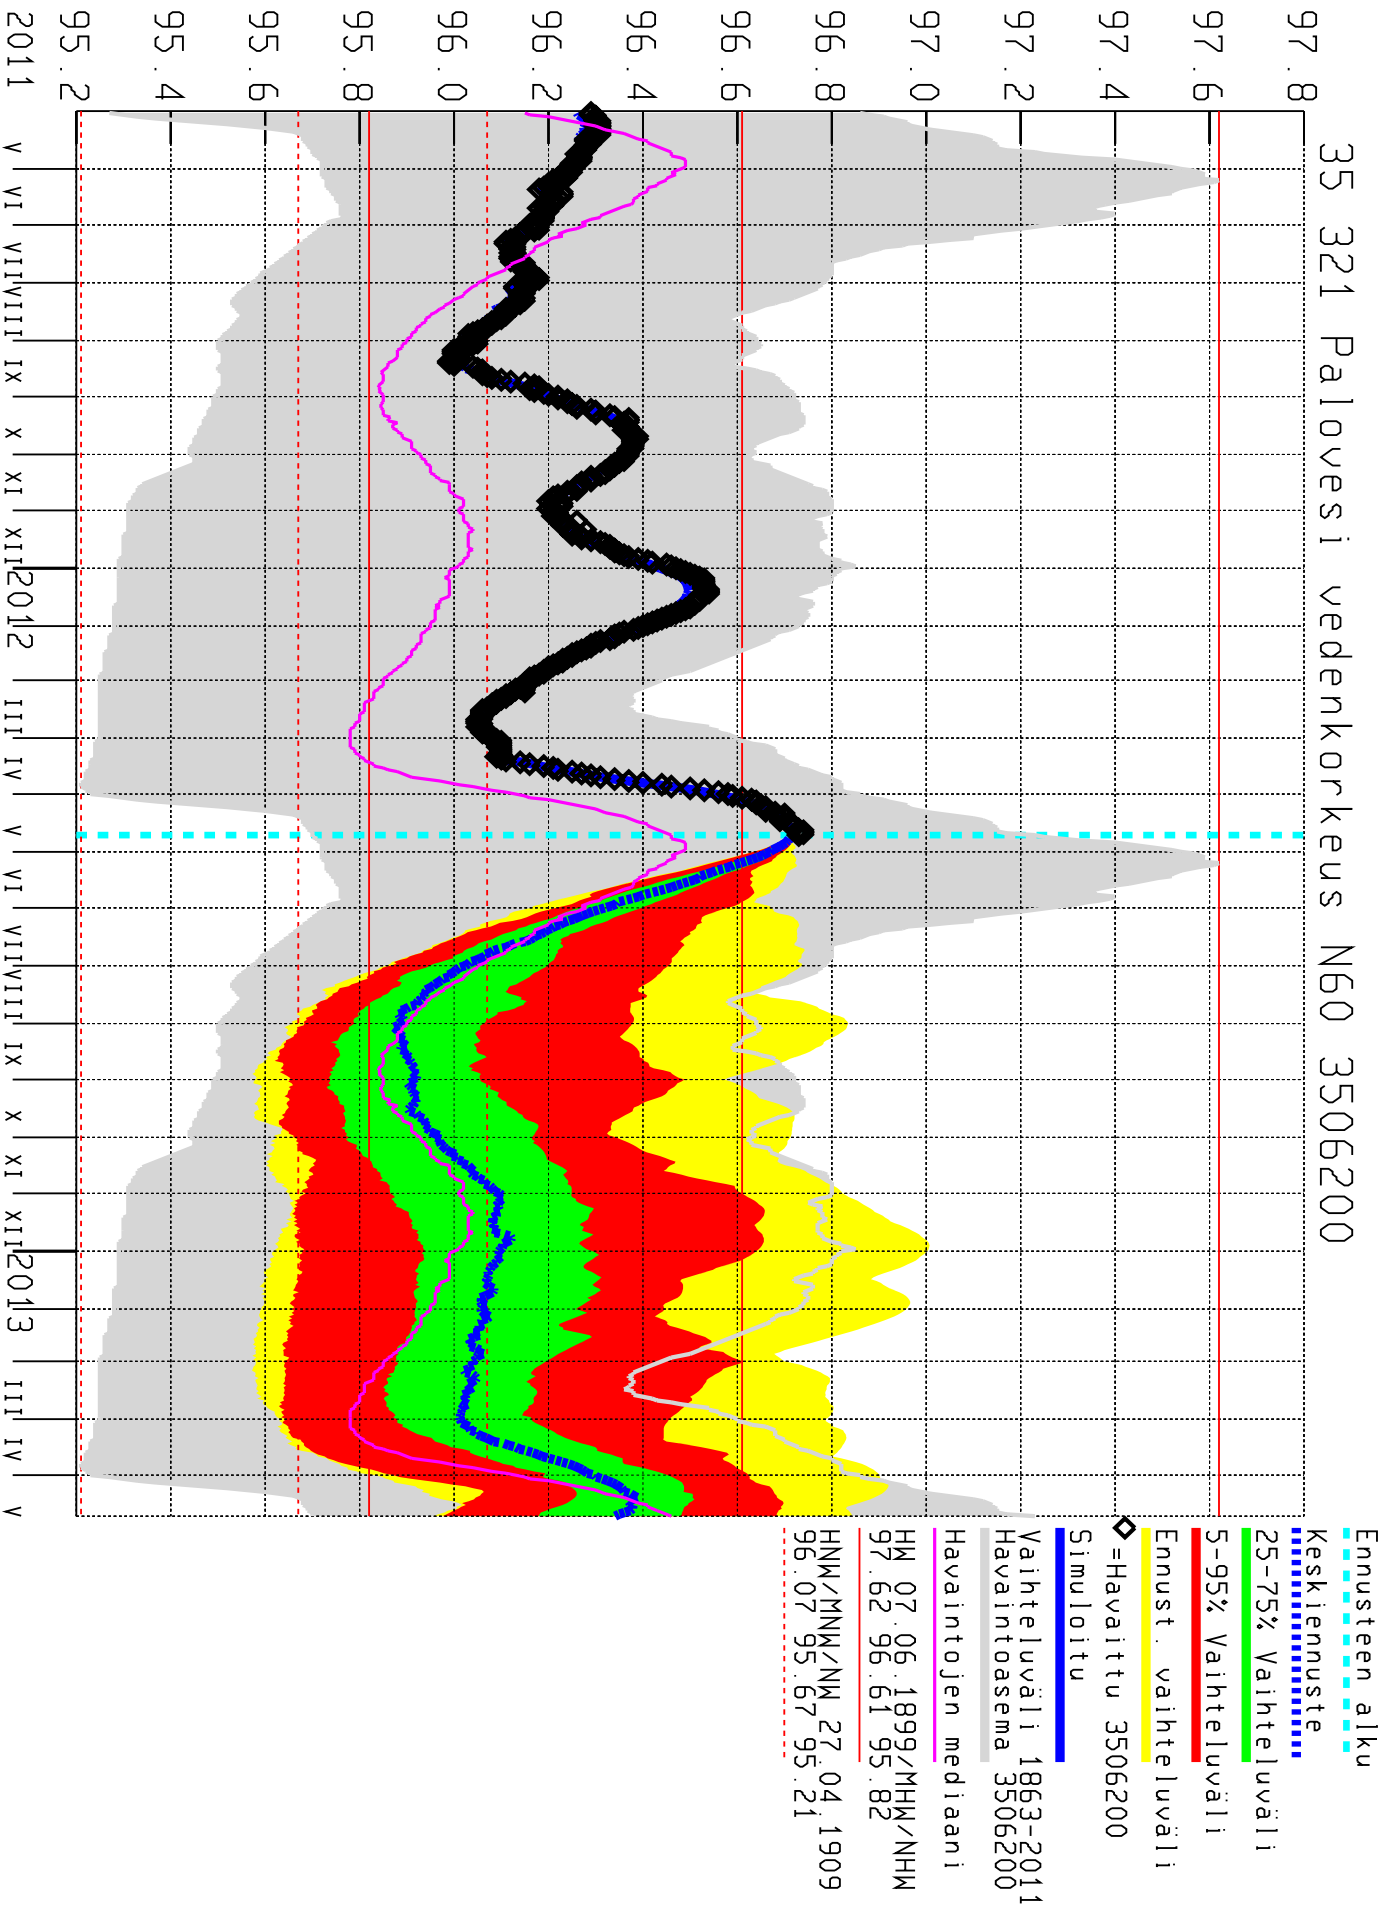

# Vedenkorkeus Water level m

Filename=w3