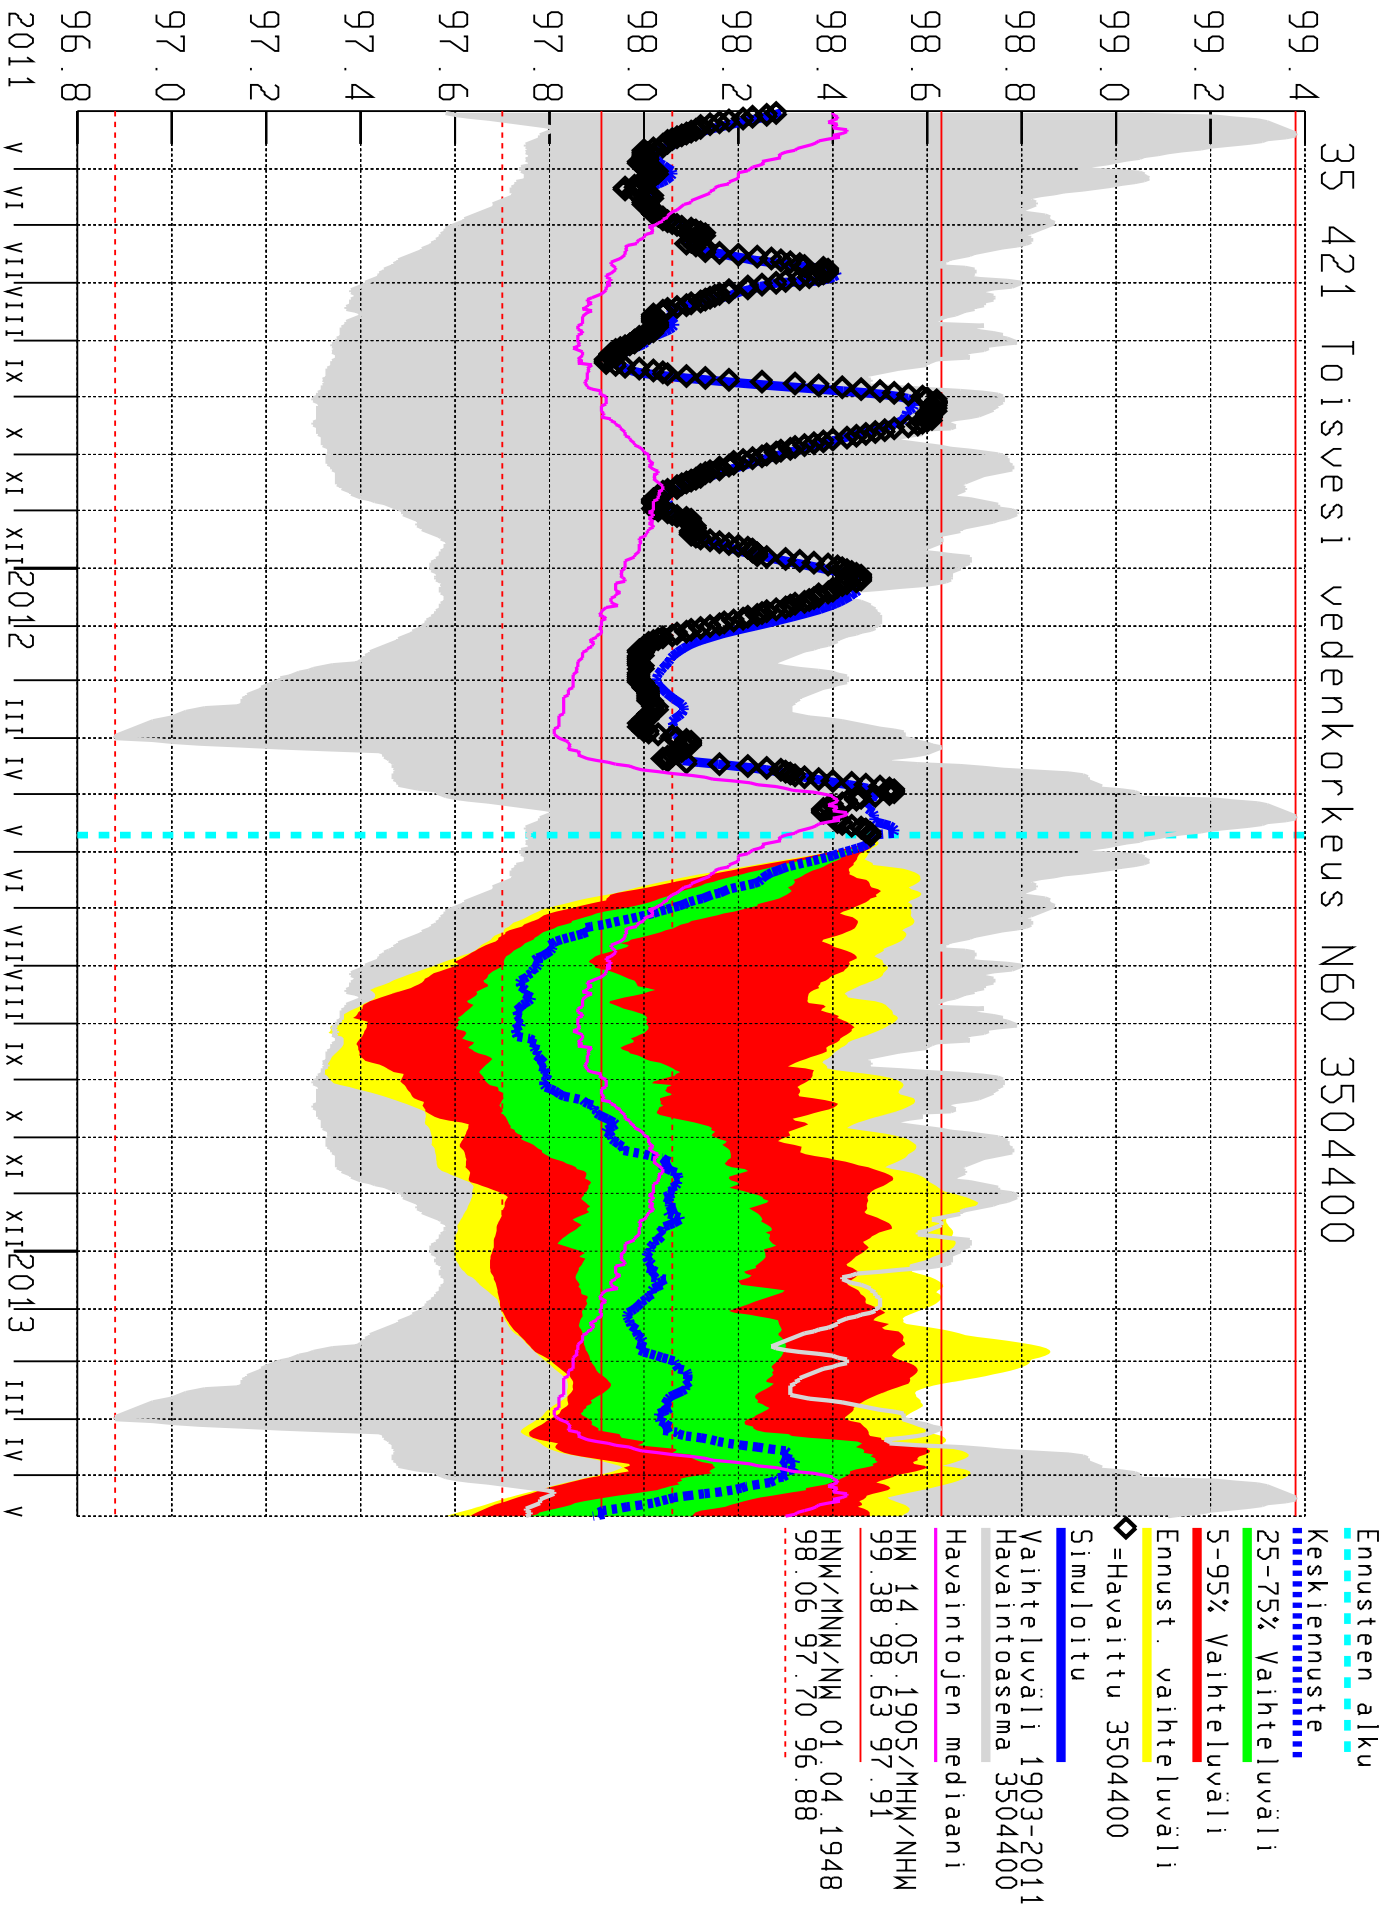

Vedenkorkeus Water level m

Filename=w3

23-May-2012 17:38:38