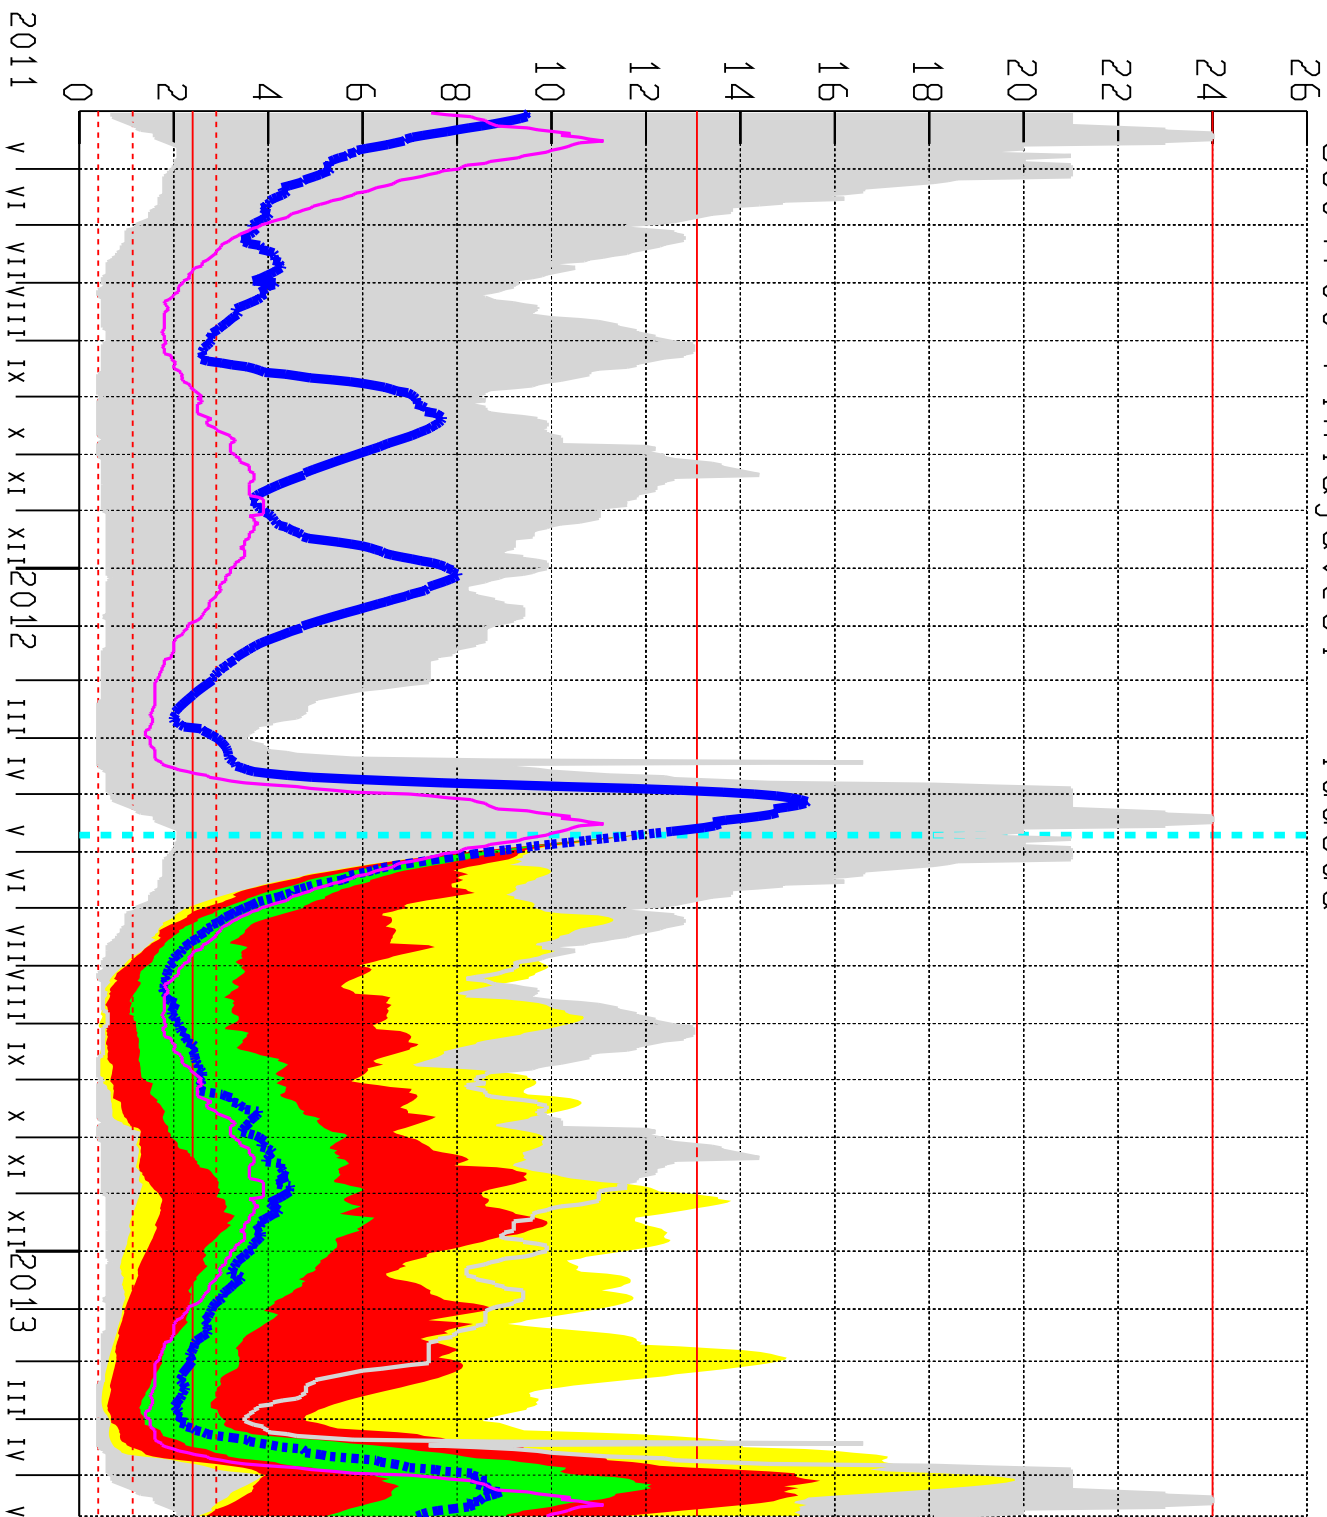

# Virtaama Discharge m<sup>3</sup>/s

3504700 Pihlajavesi - luusua

- Ennusteen alku
- Keskilennuste
- 25-75% Vaihteluväli
- 5-95% Vaihteluväli
- Ennust. vaihteluväli
- Simuloitu
- Vaihteluväli 1911-1986
- Havaintoasema 3504700
- Havaintojen mediaani
- H0 16.05.1922/MH0/NH0 24.00 13.08 2.40
- HN0/MN0/NO 02.11.1947 2.90 1.13 0.40