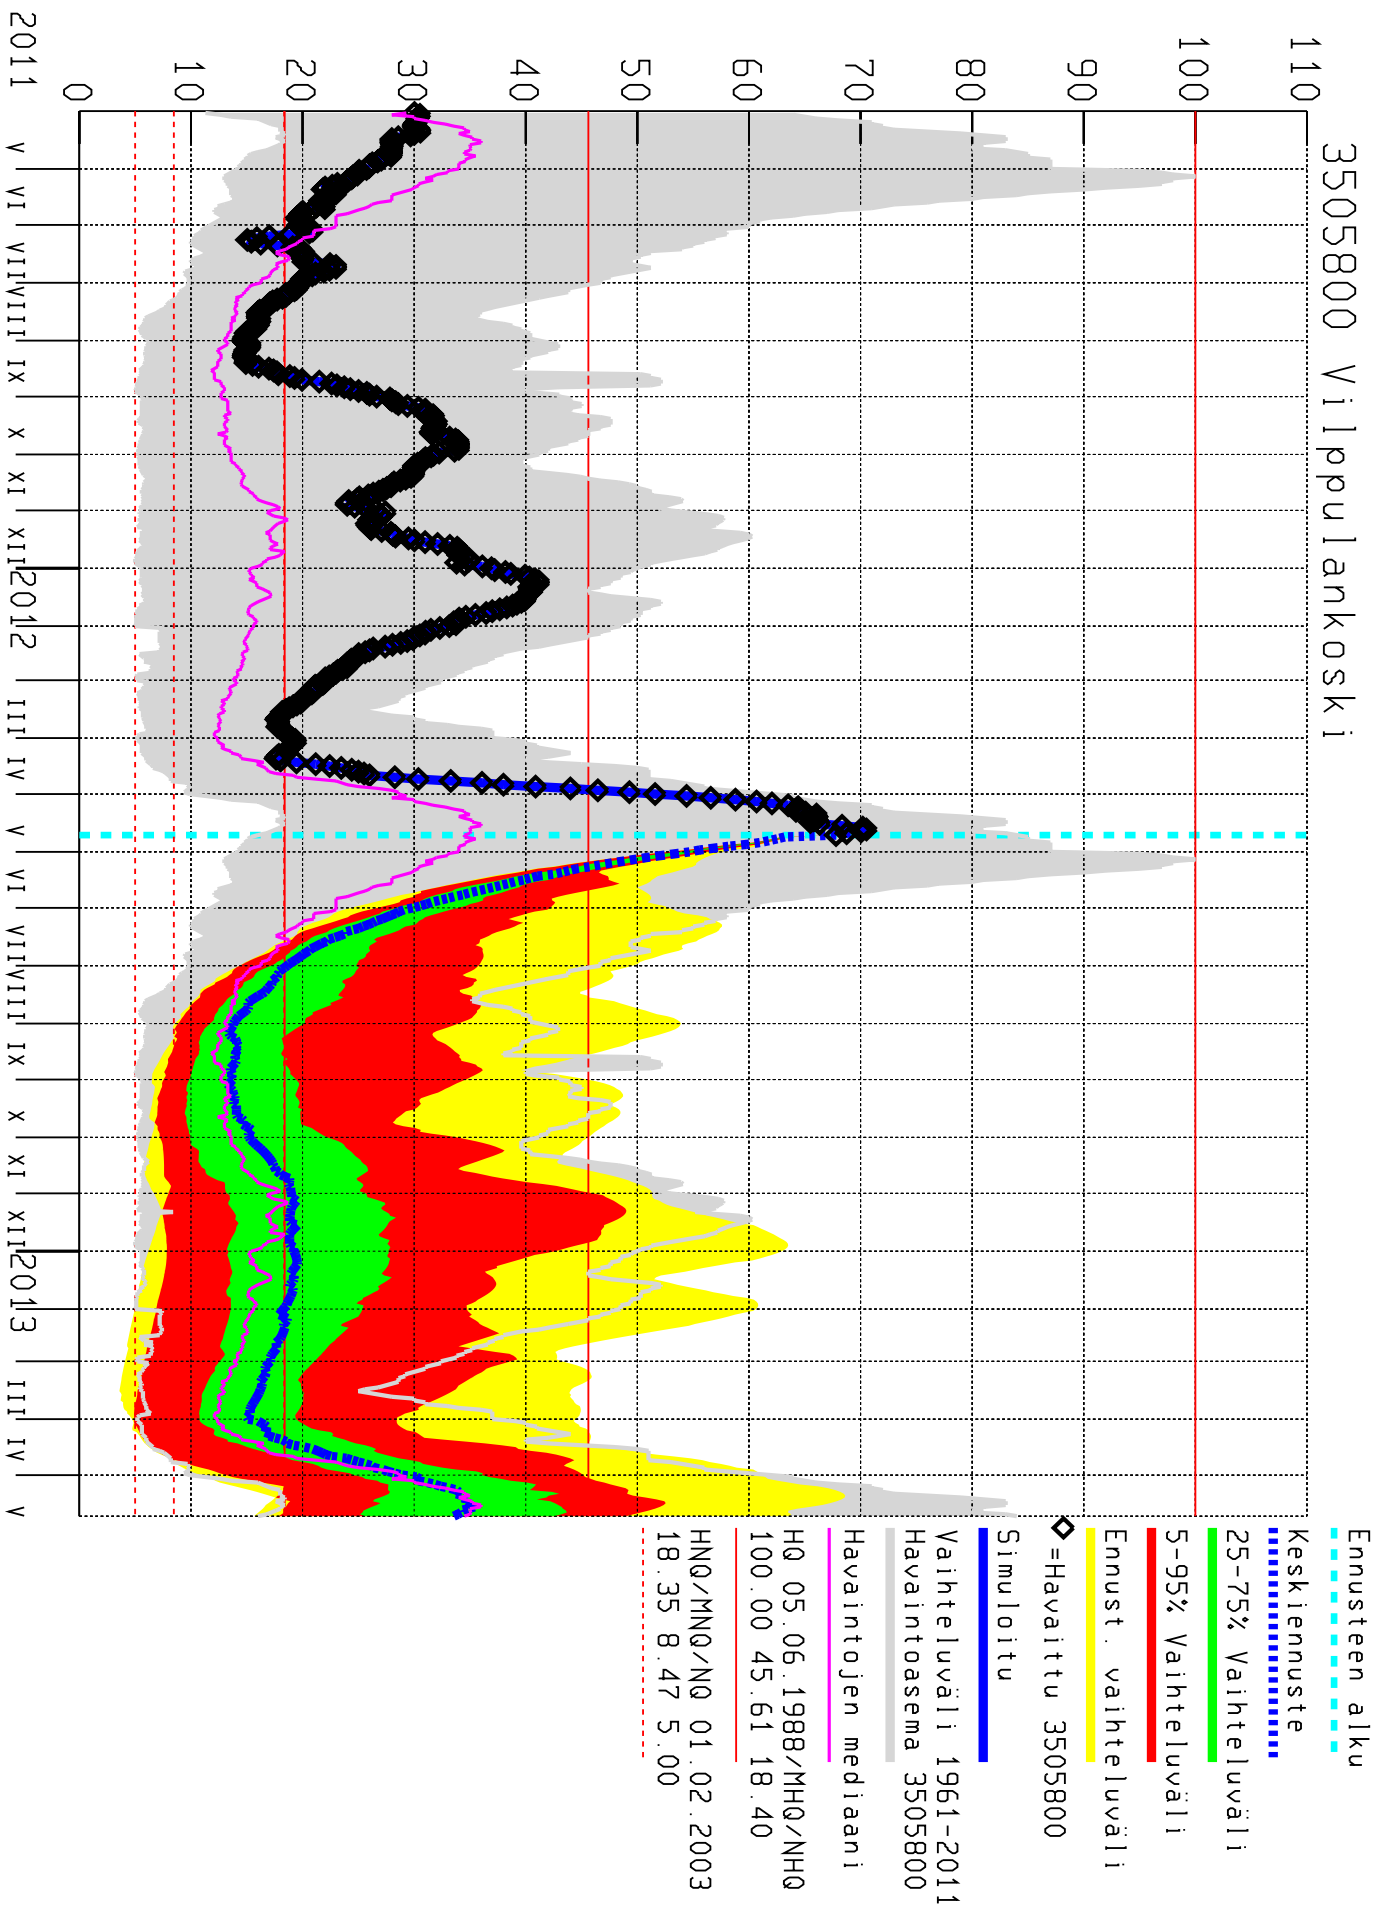

Virtaama Discharge m³/s

Filename=q.in3

23-May-2012 20:56:17