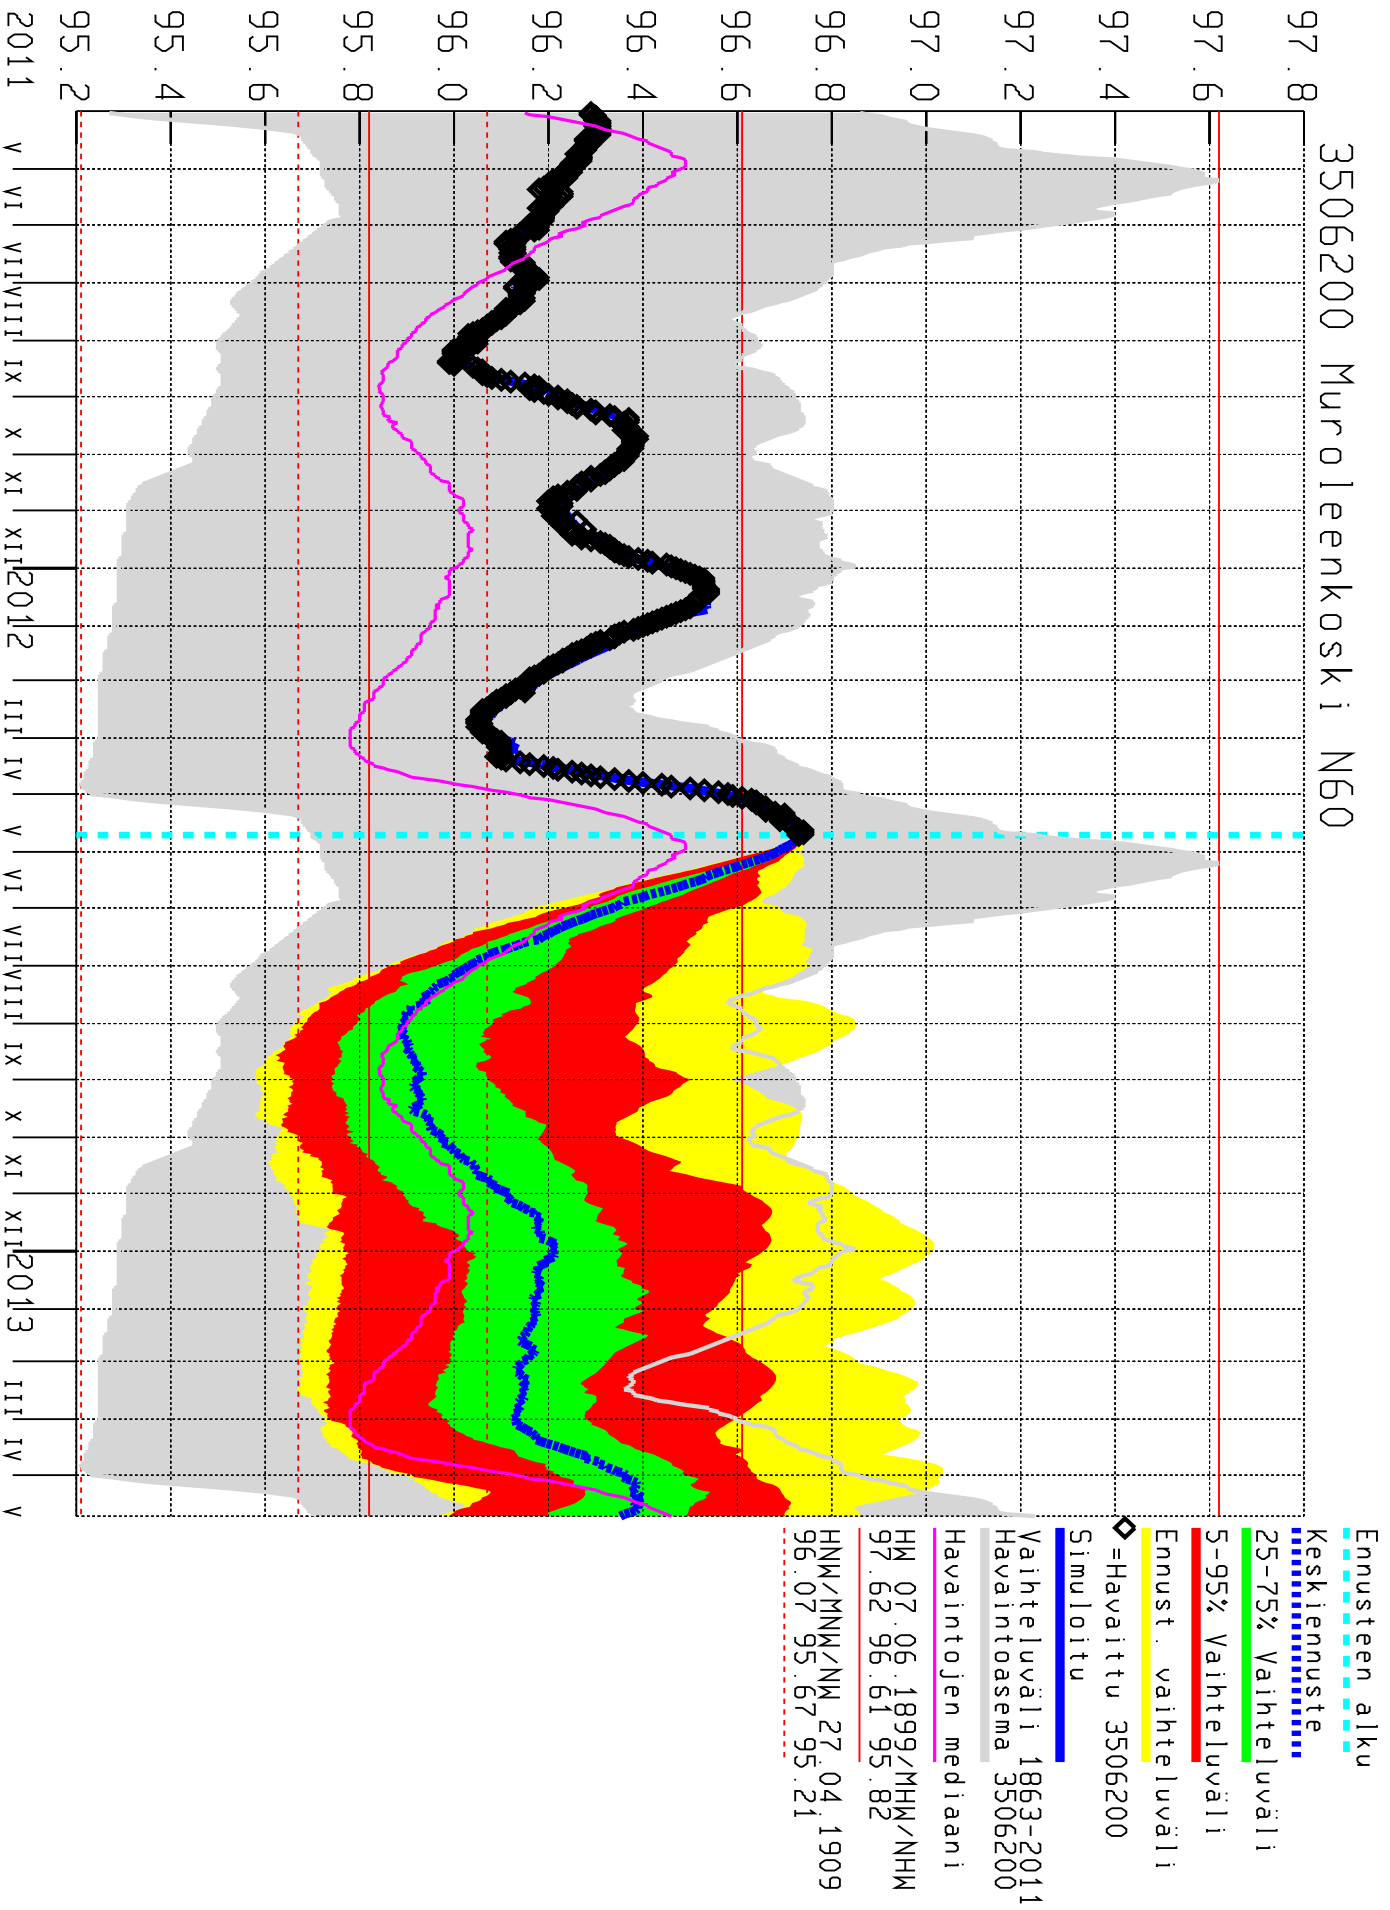

# Vedenkorkeus Water level m

Filename=w3