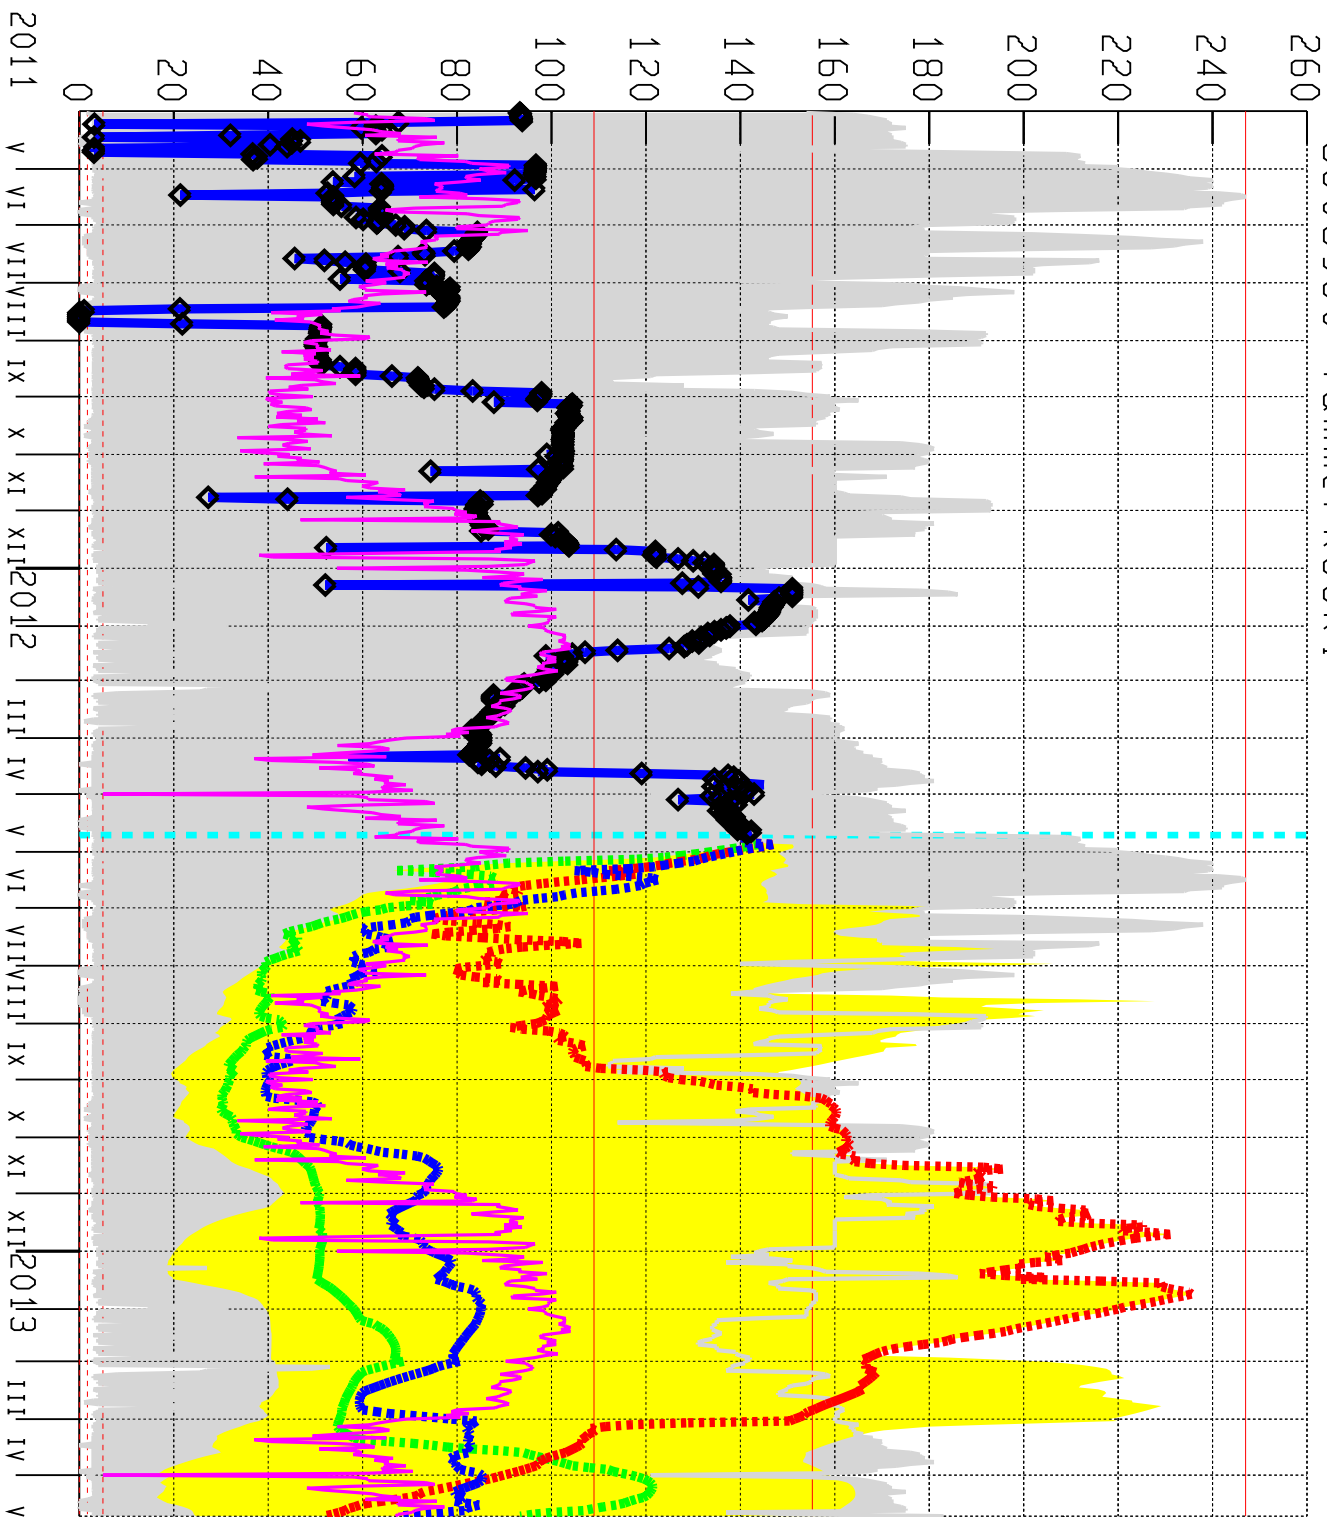

Virtaama Discharge m³/s

3506950 Tammerkoski

- Ennusteen alku
- Ennustettu ka huippu
- Ennust. maksimihuippu
- Ennust. minimihuippu
- Ennust. vaihteluväli
- ◇=Havaittu 3506950
- Simuloitu
- Vaihteluväli 1980-2011
- Havaintoasema 3506950
- Havaintojen mediaani
- HQ 16.06.1988/MHQ/MHQ 247.00 155.24 109.00
- HNQ/MNQ/NQ 22.08.2011 5.00 1.71 0.00