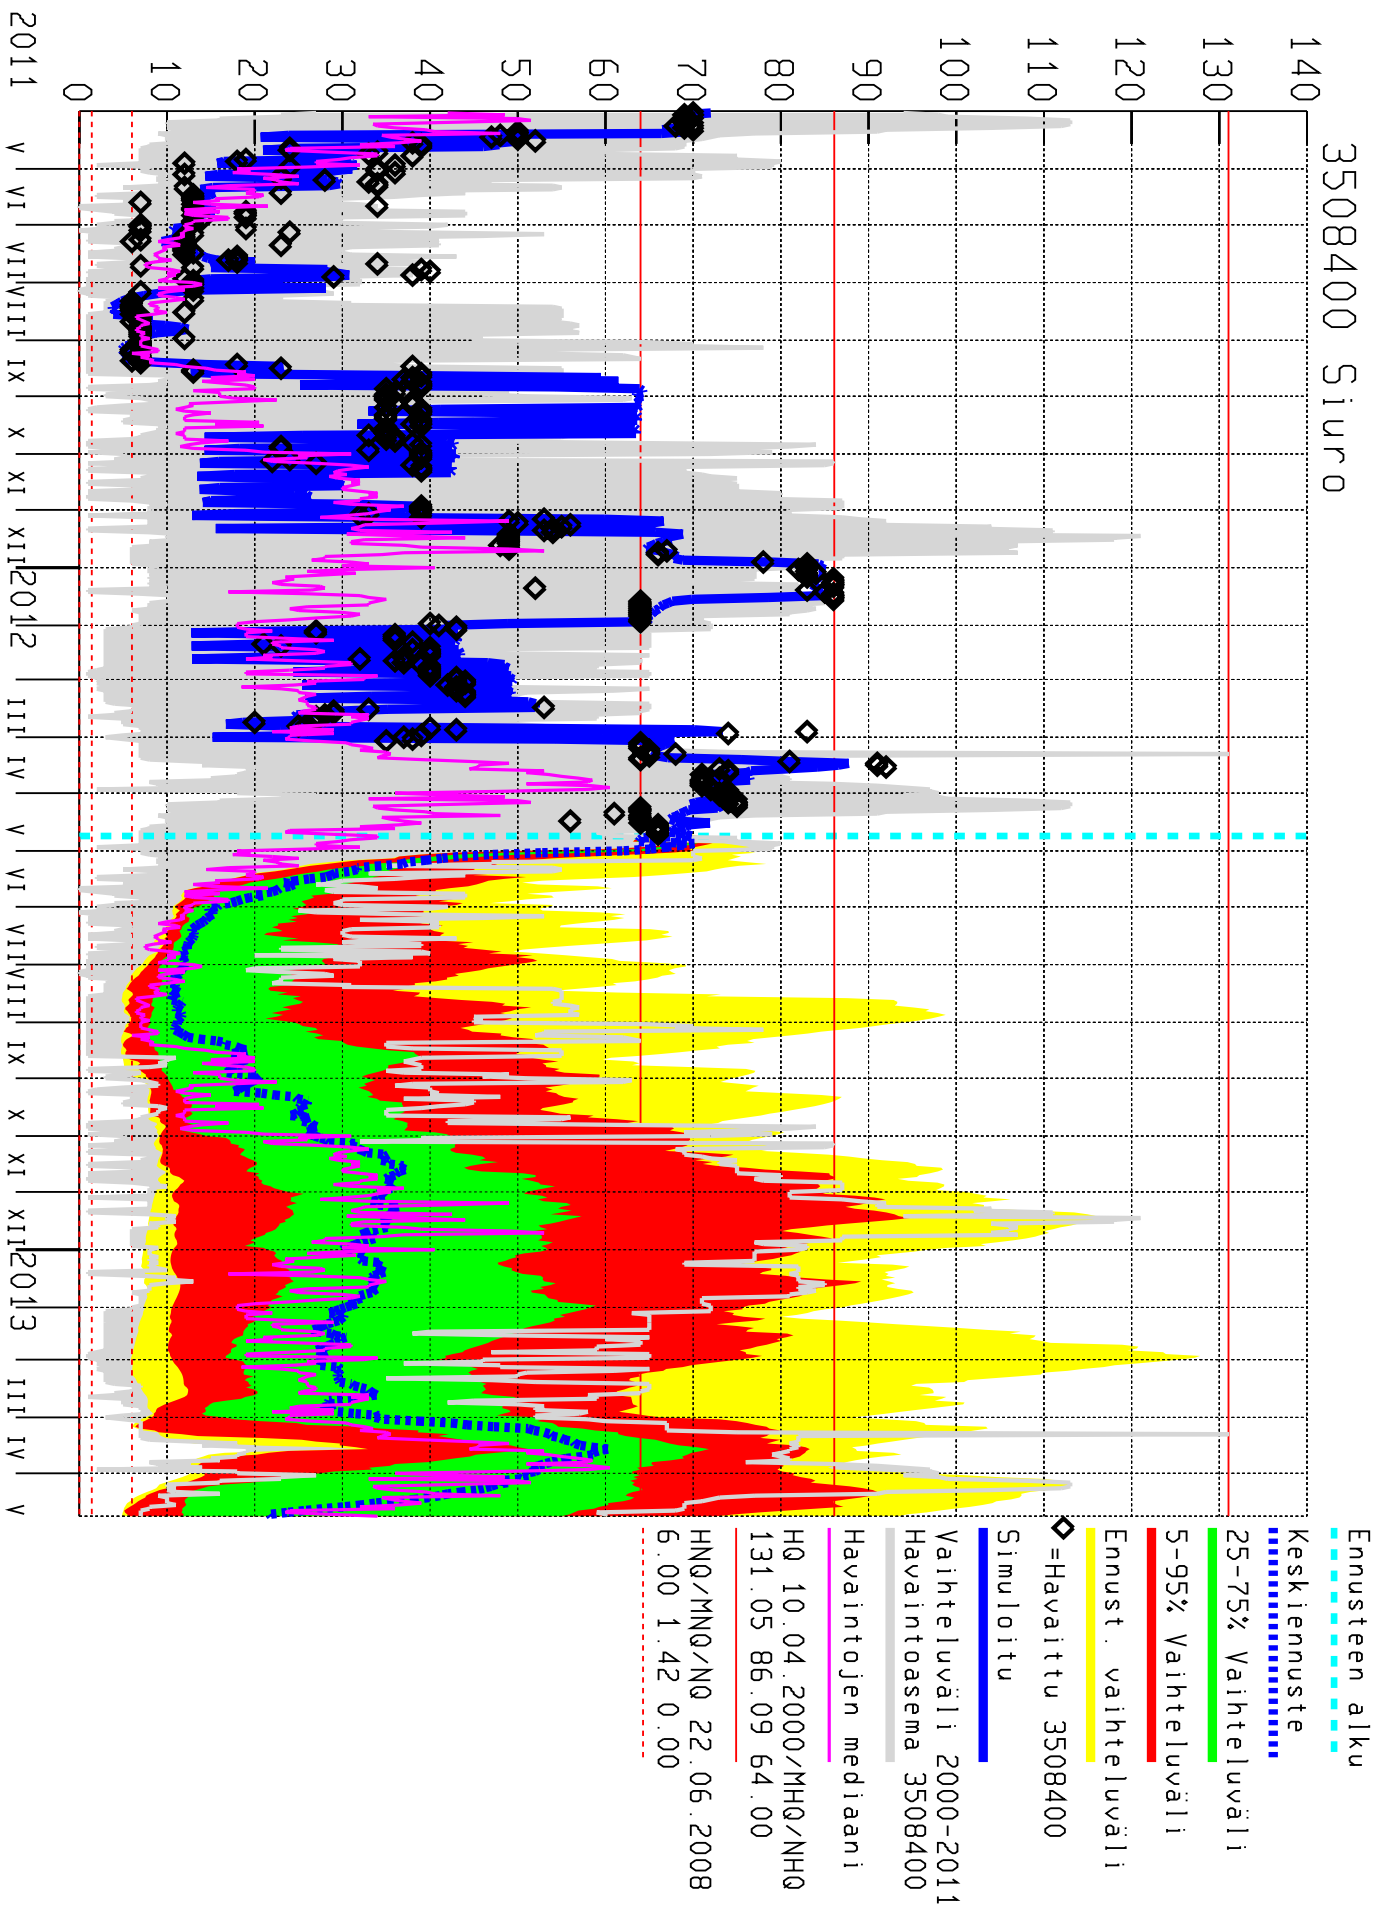

Virtaama Discharge m³/s

Filename=q.in3

24-May-2012 04:59:03