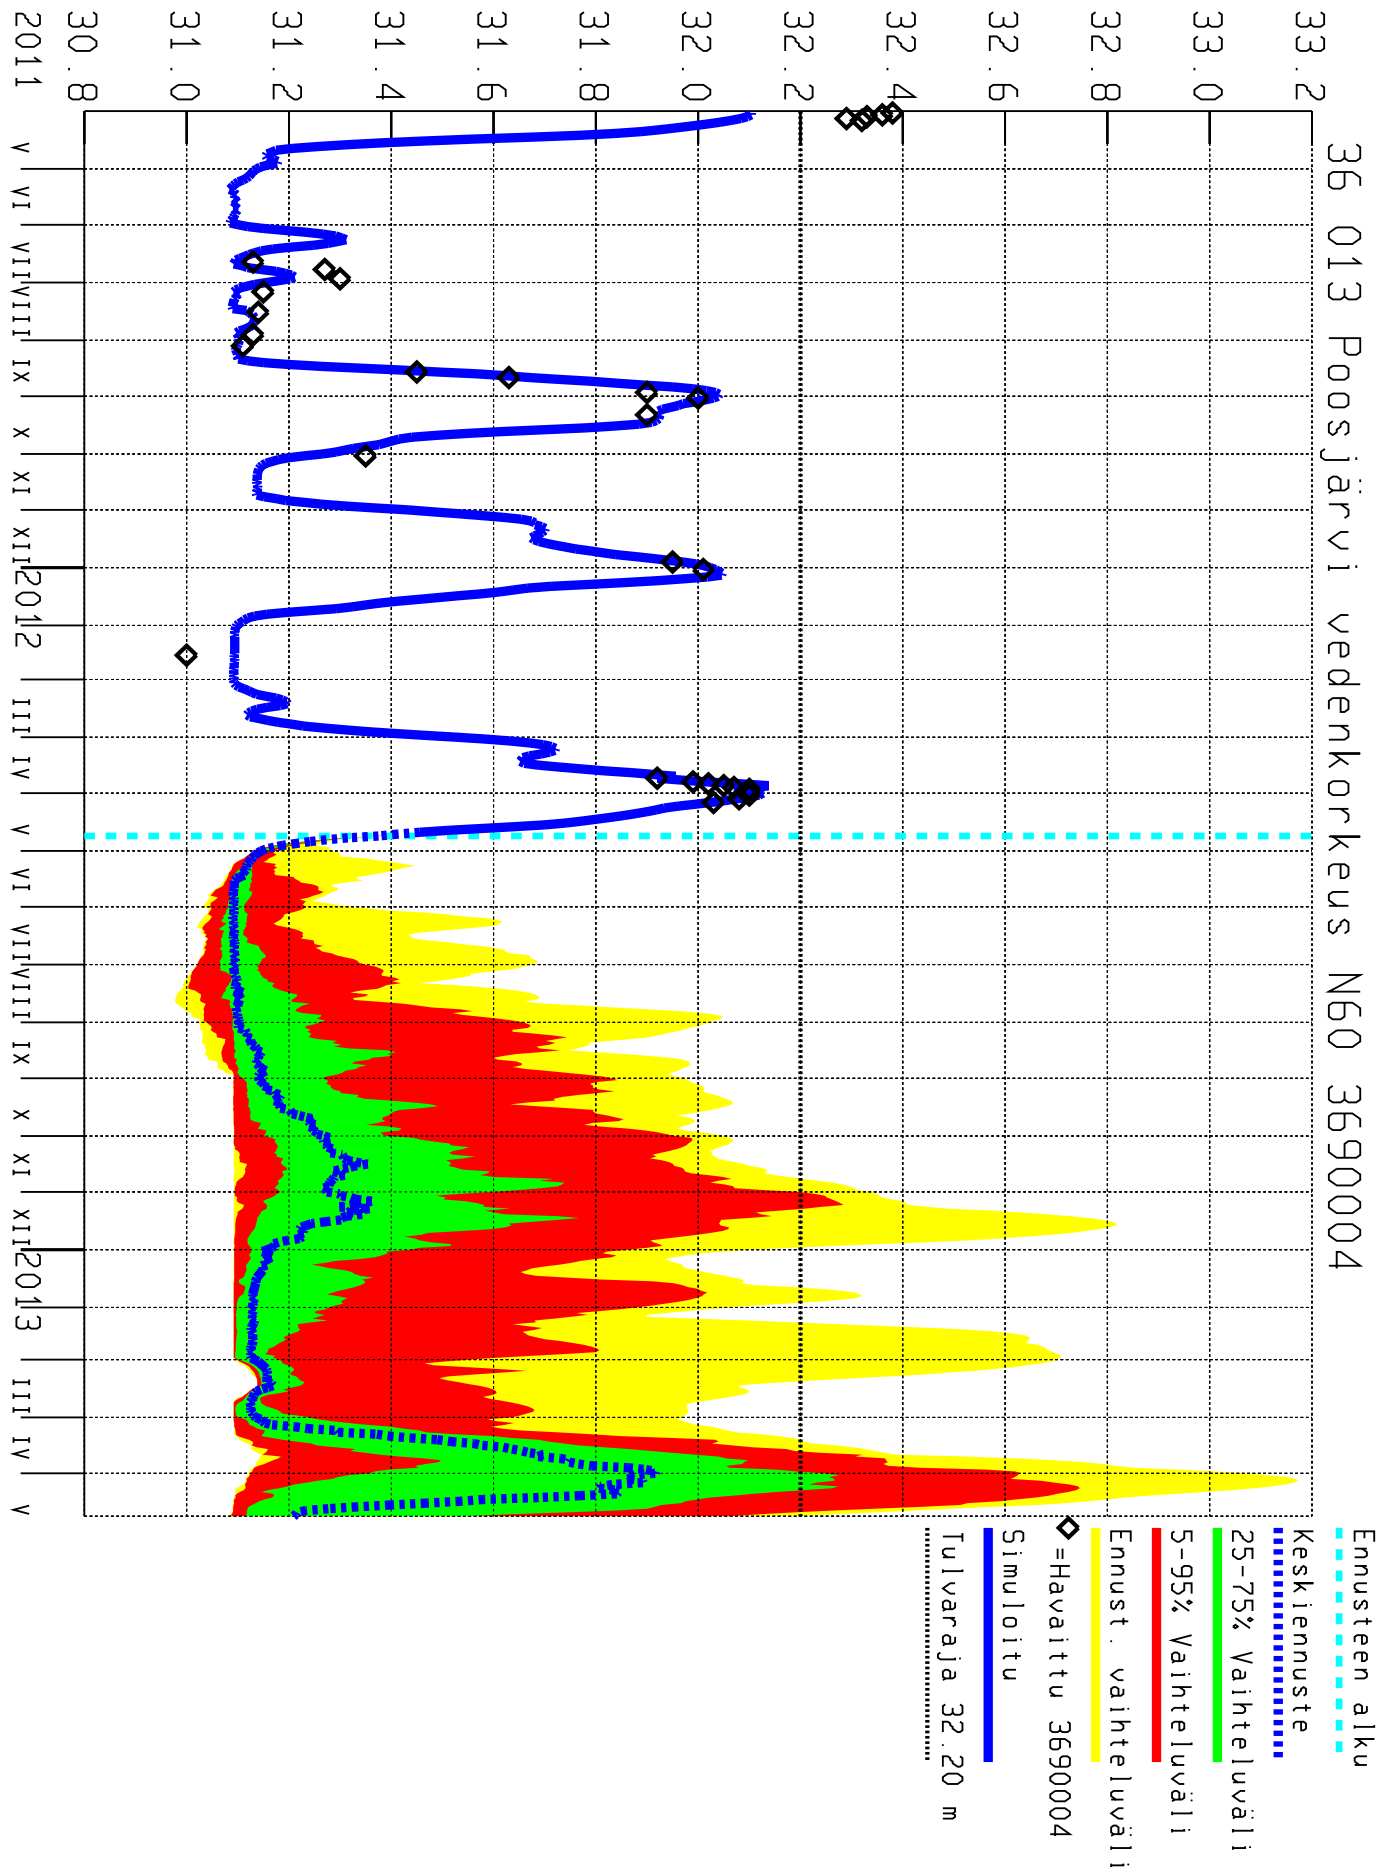

Vedenkorkeus Water level m

Filename=w3