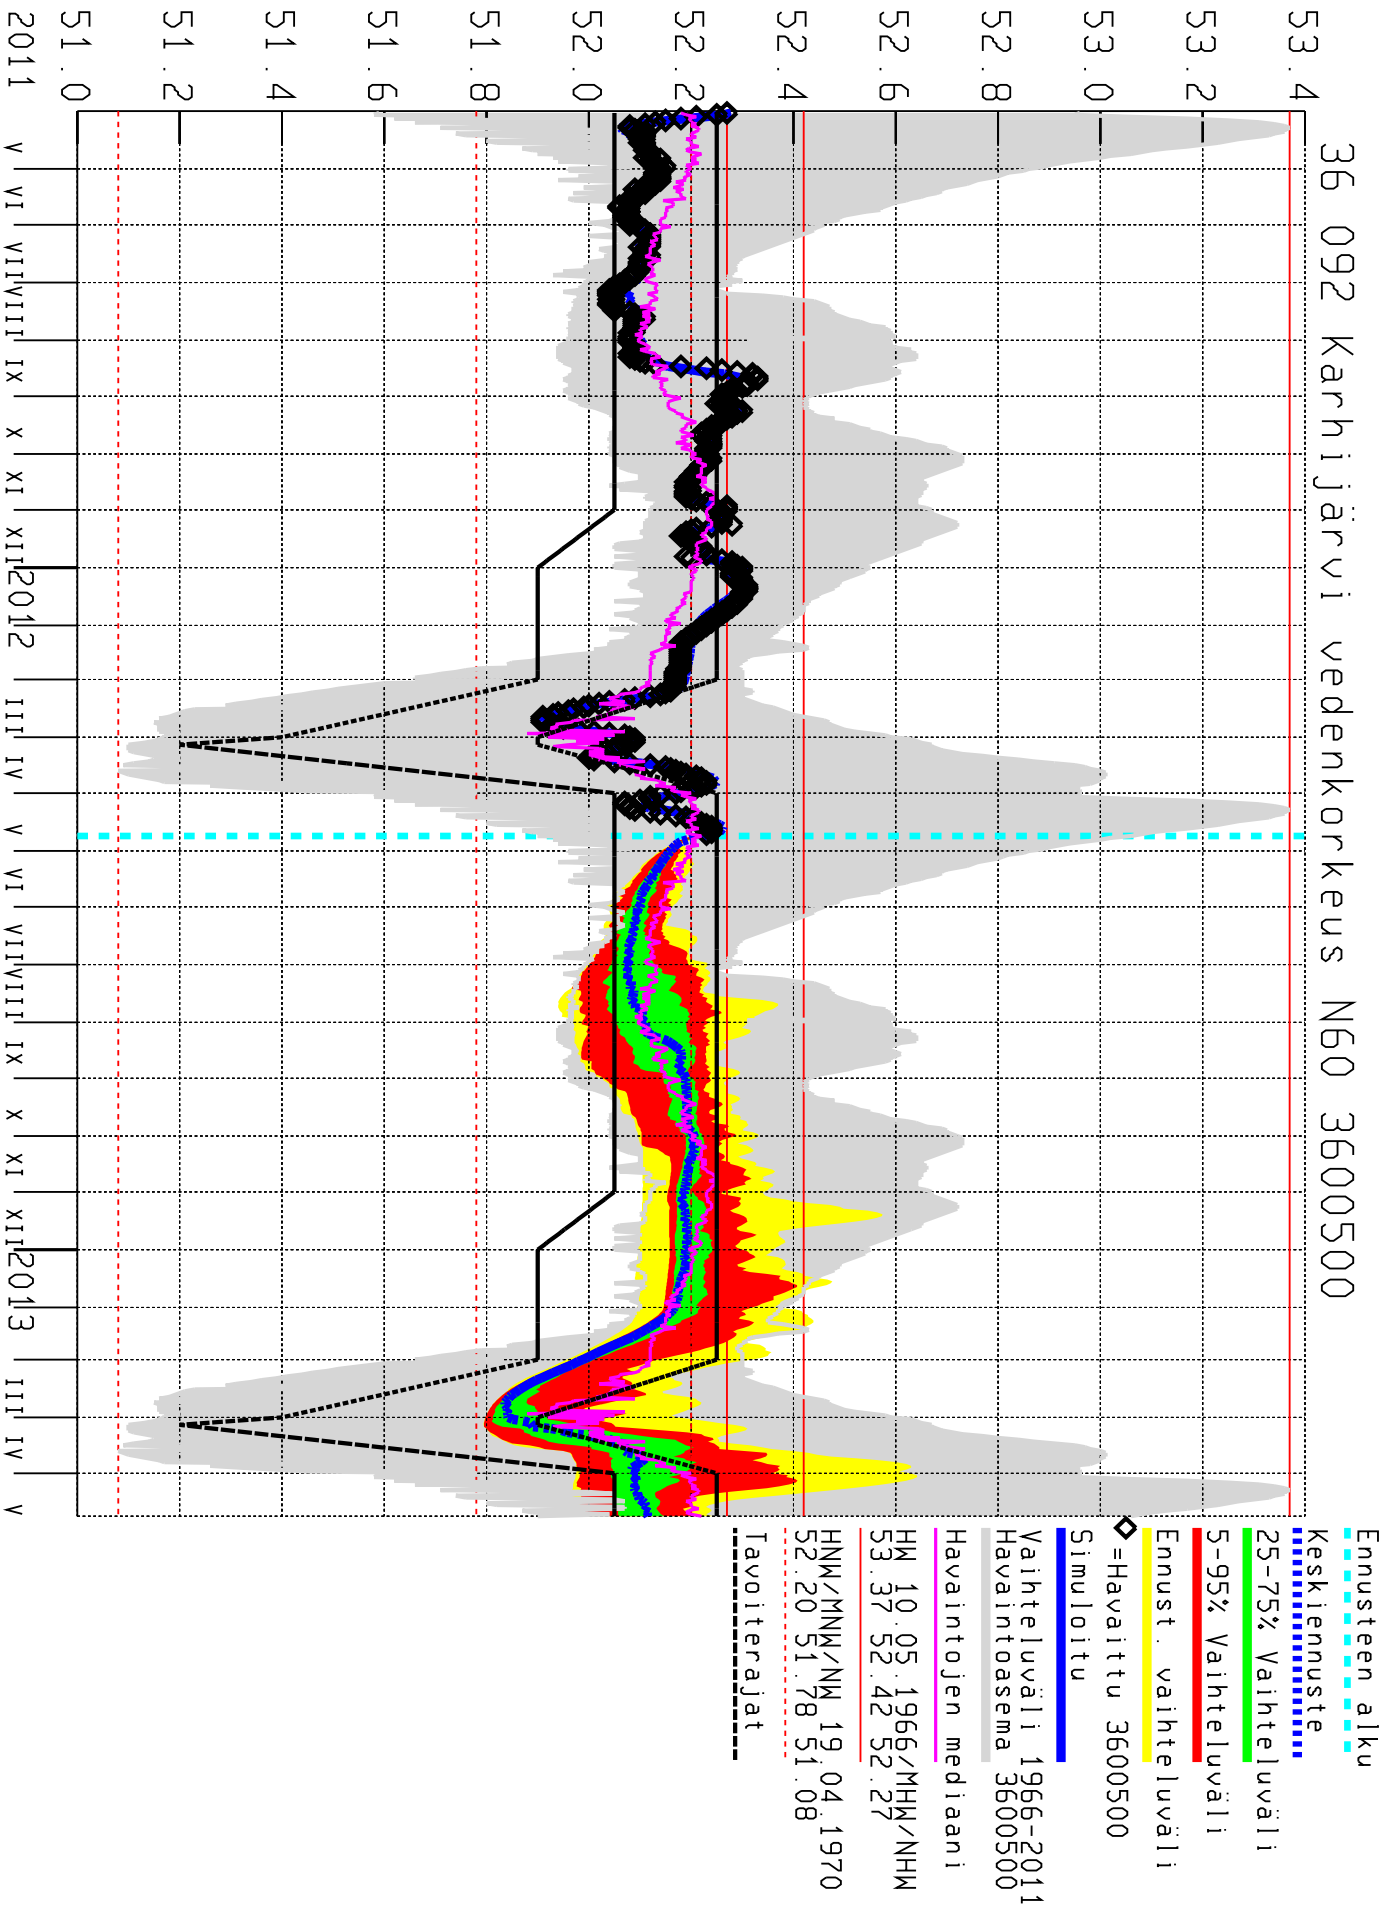

Vedenkorkeus Water level m

Filename=w3

24-May-2012 04:26:46