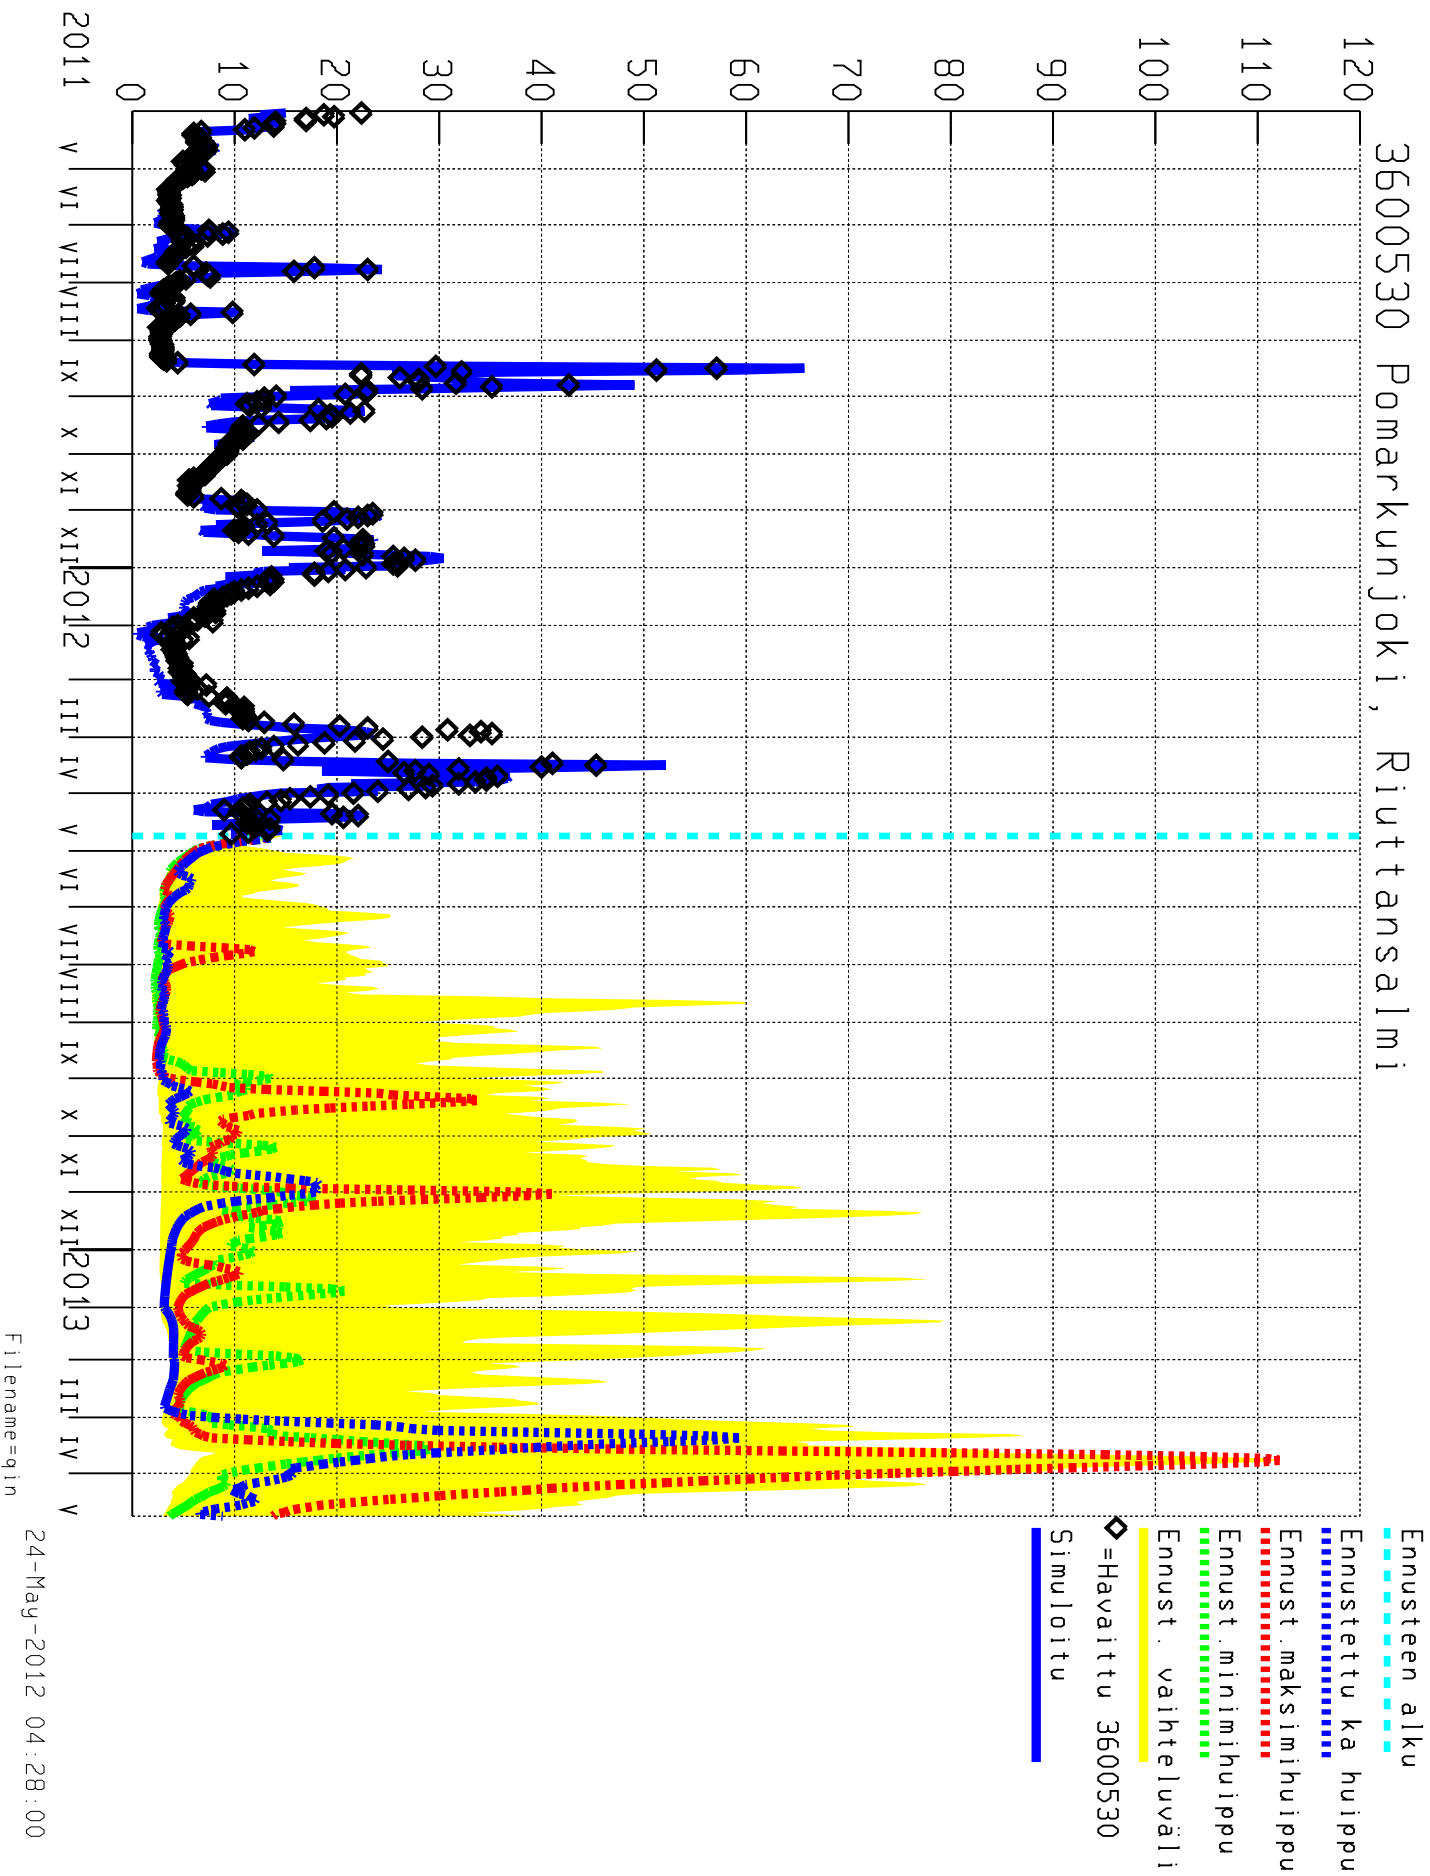

Virtaama Discharge m³/s

Filename=q.in

24-May-2012 04:28:00