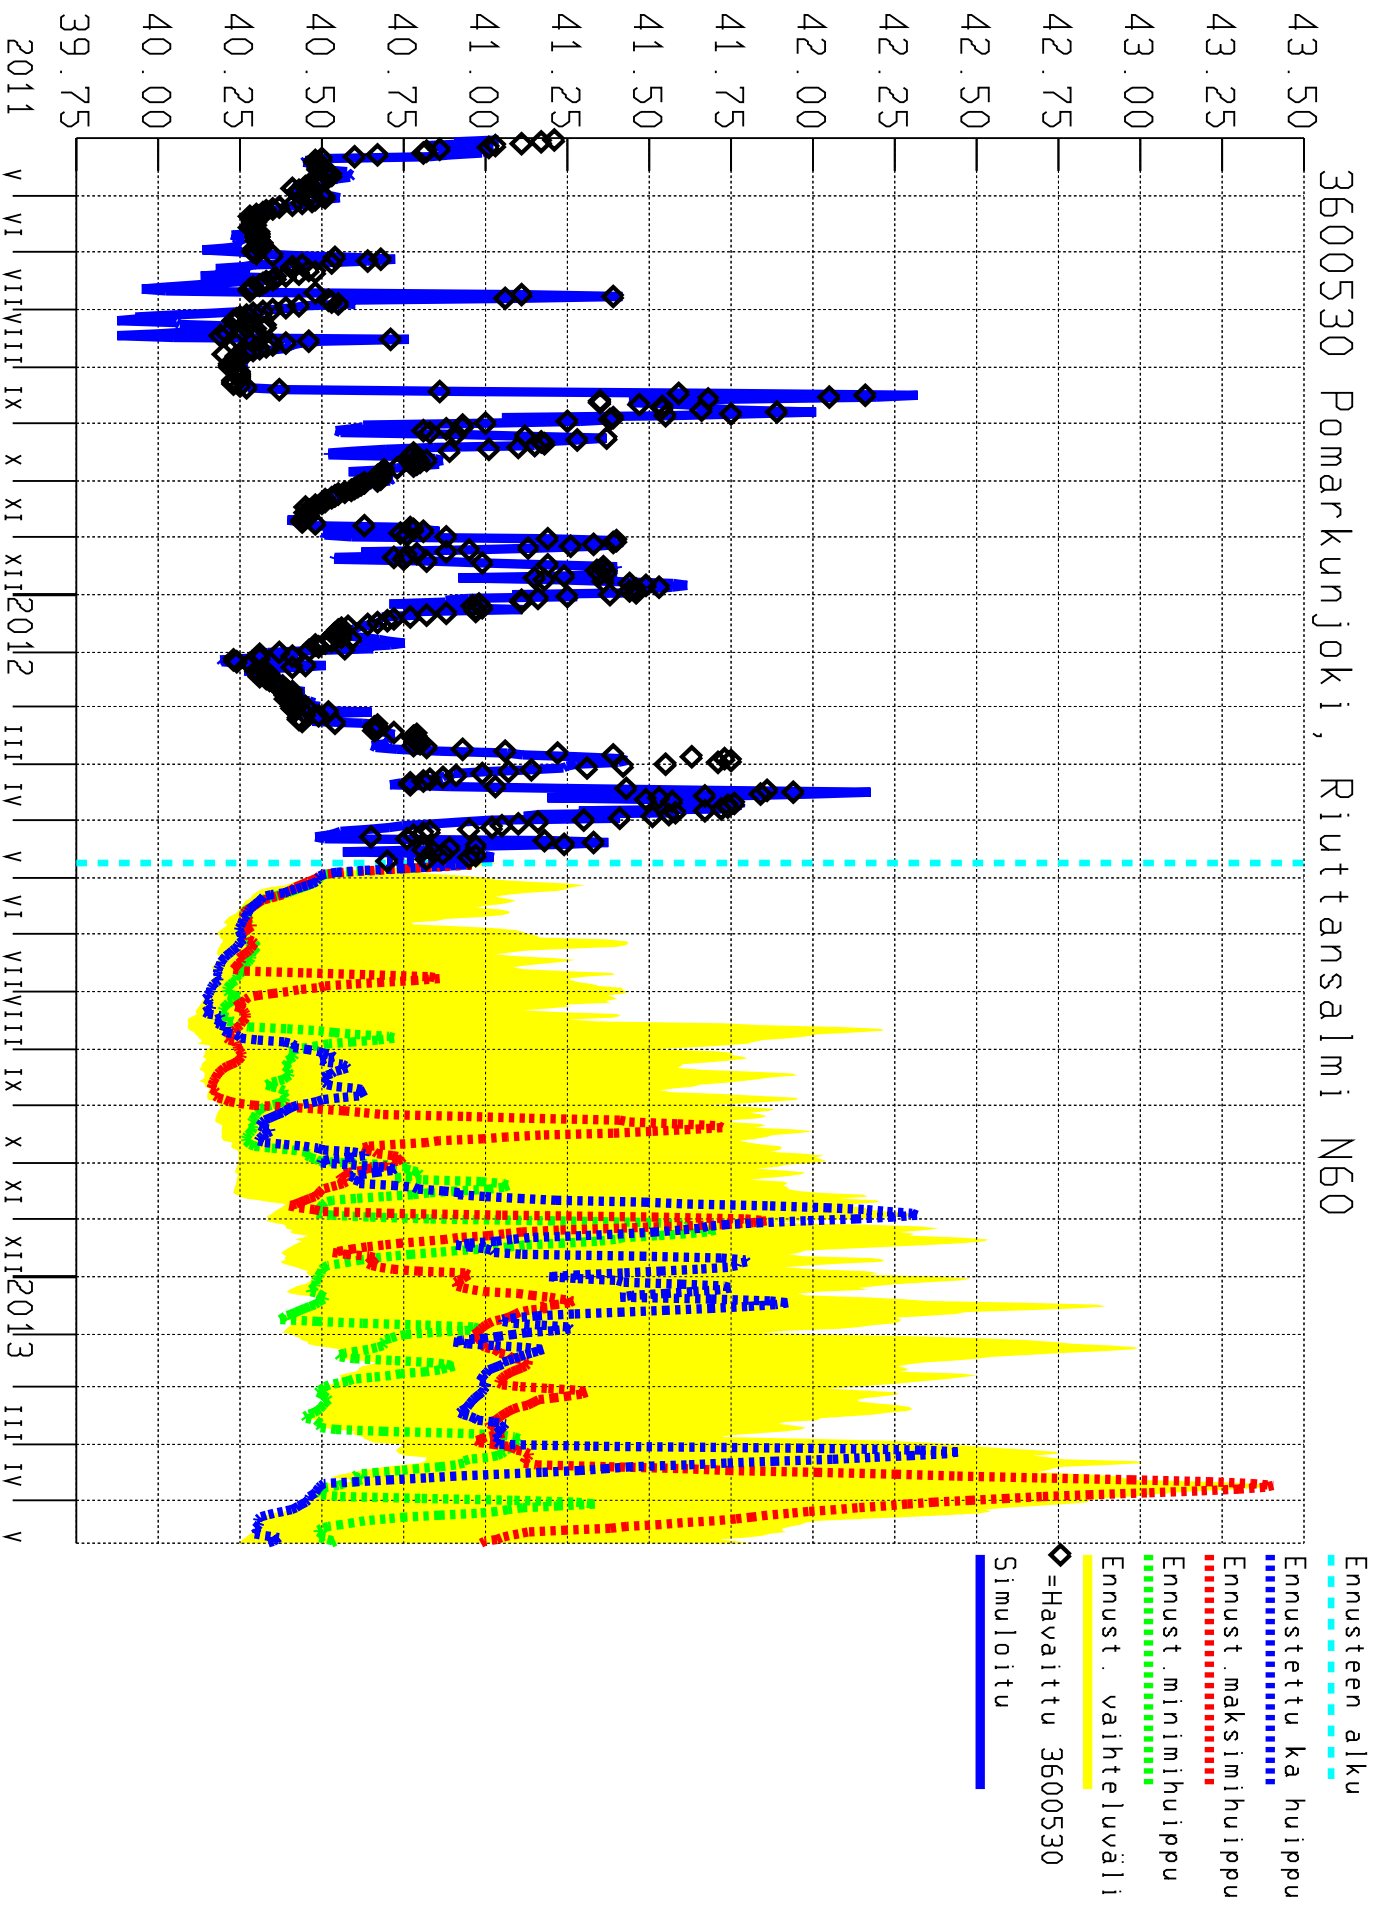

# Vedenkorkeus Water level m

Filename=w

24-May-2012 04:28:03