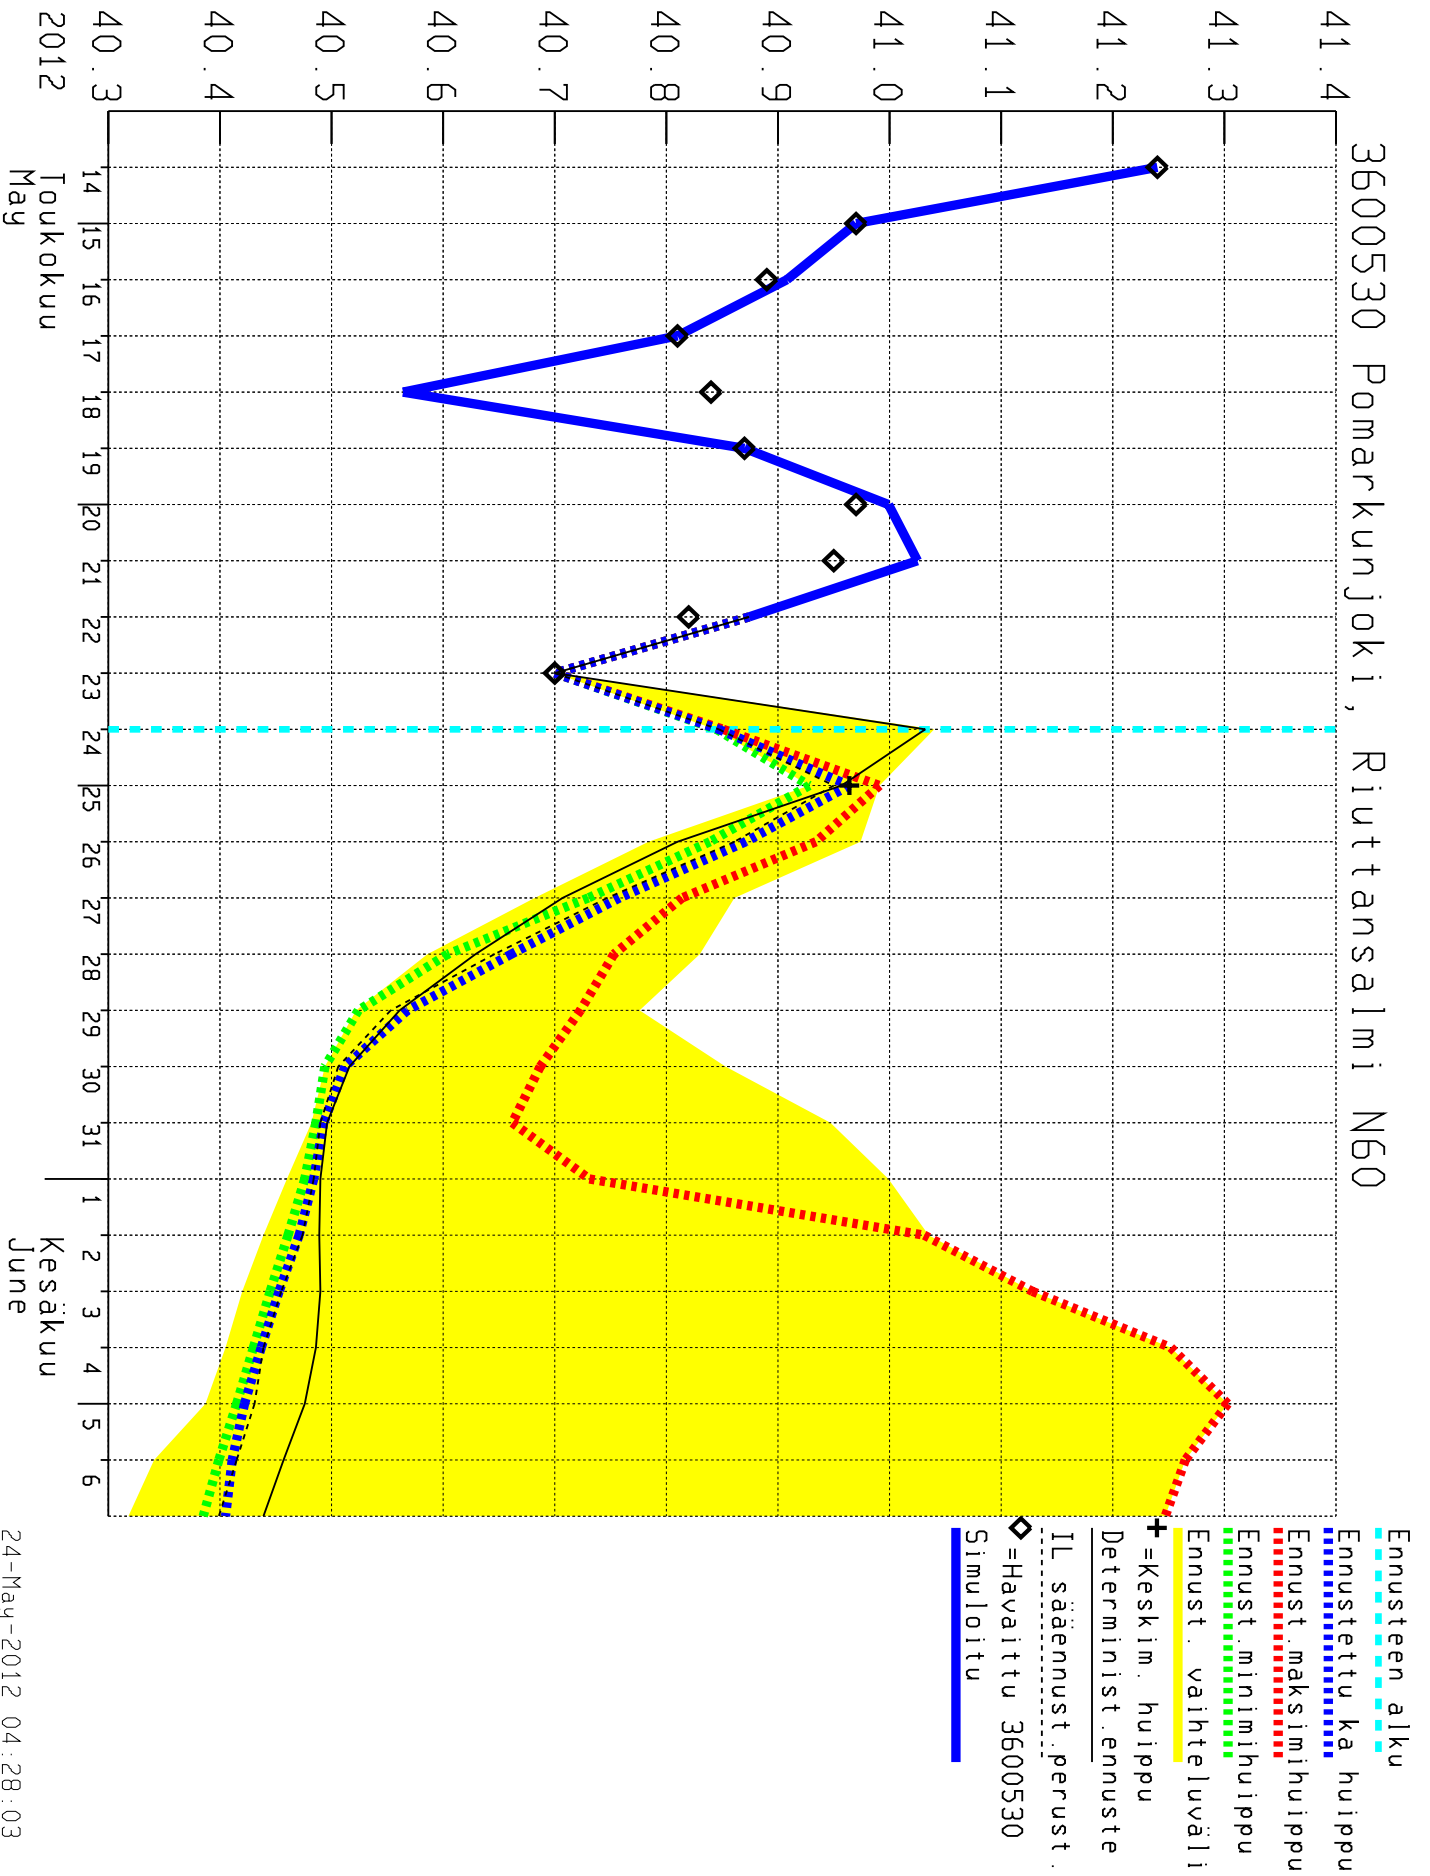

Vedenkorkeus Water level m

3600530 Pomarkunjoki, Riuttansalmi N60

File name = wlglyht

24-May-2012 04:28:03