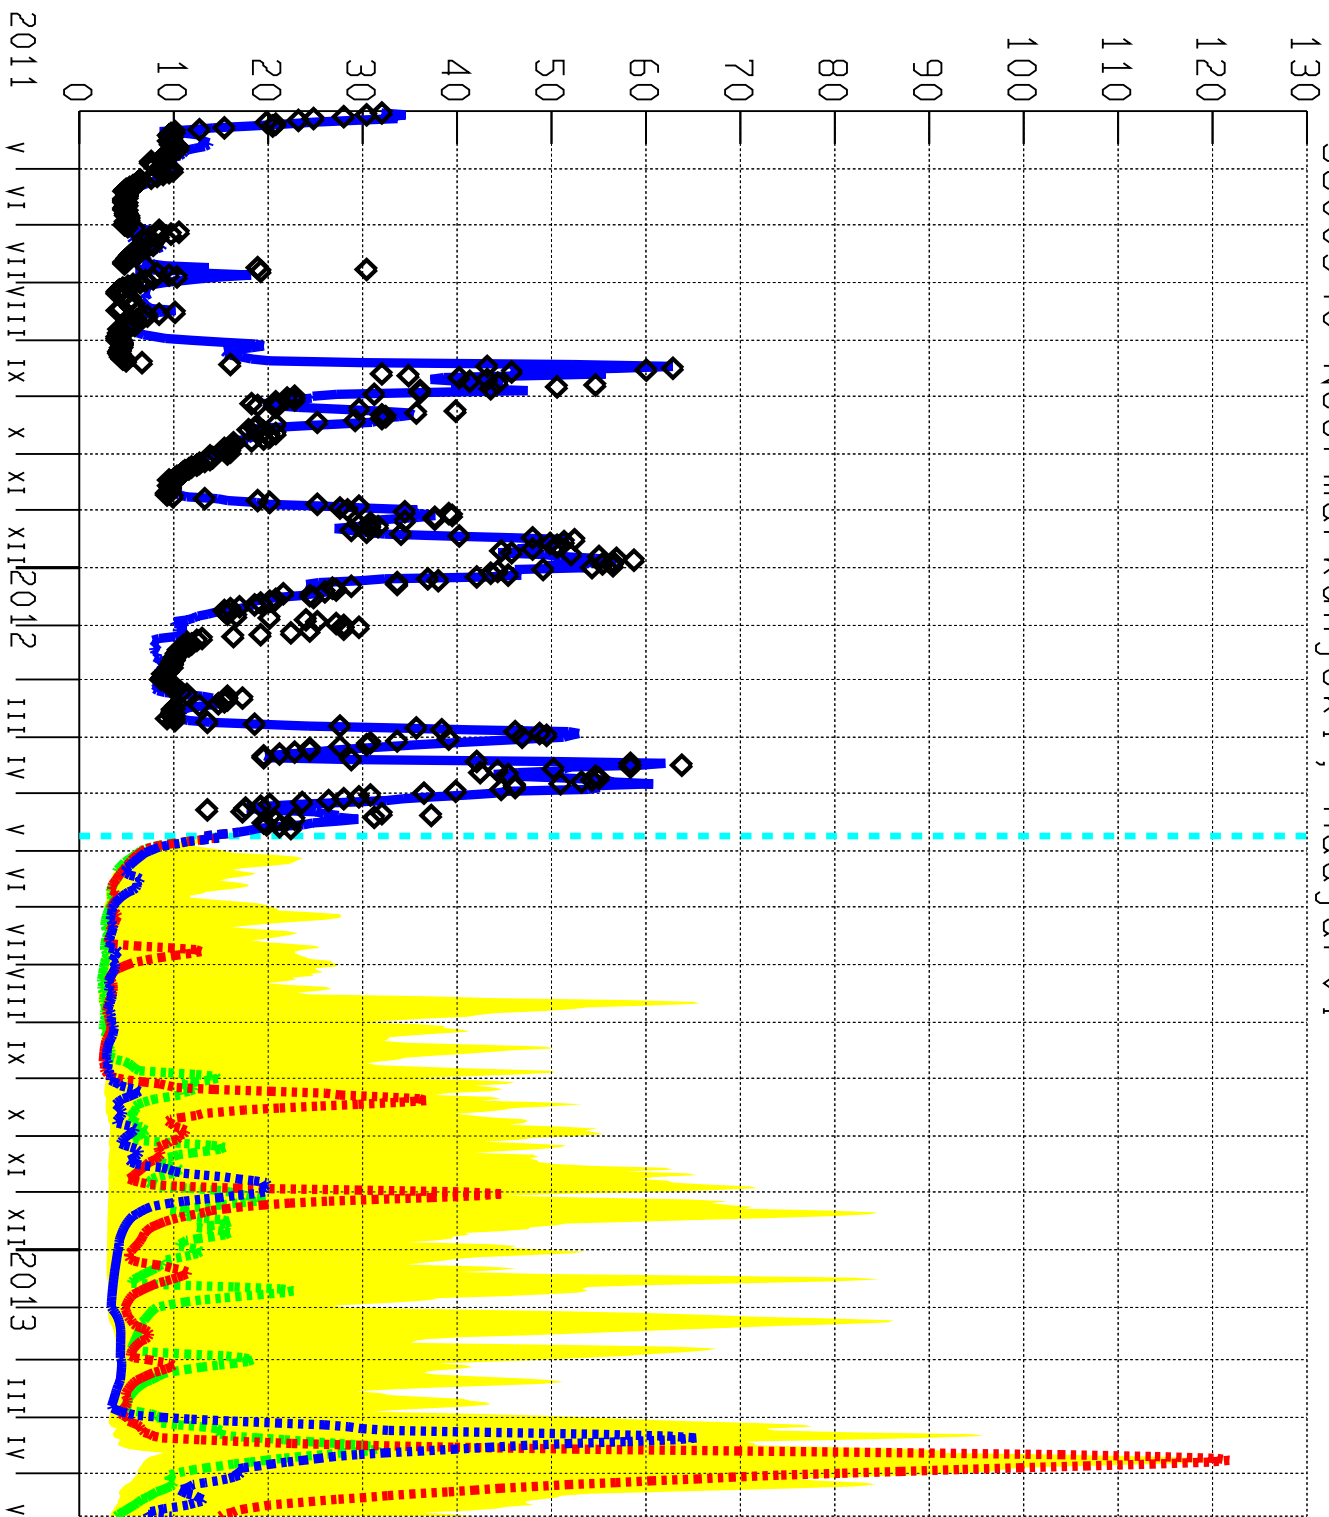

# Virtaama Discharge m<sup>3</sup>/s

3600540 Noormarkunjoki, Maajärvi

- Ennusteen alku
- Ennustettu ka huippu
- Ennust. maksimihuippu
- Ennust. minimihuippu
- Ennust. vaihteluväli
- ◇=Havaittu 3600540
- Simuloitu