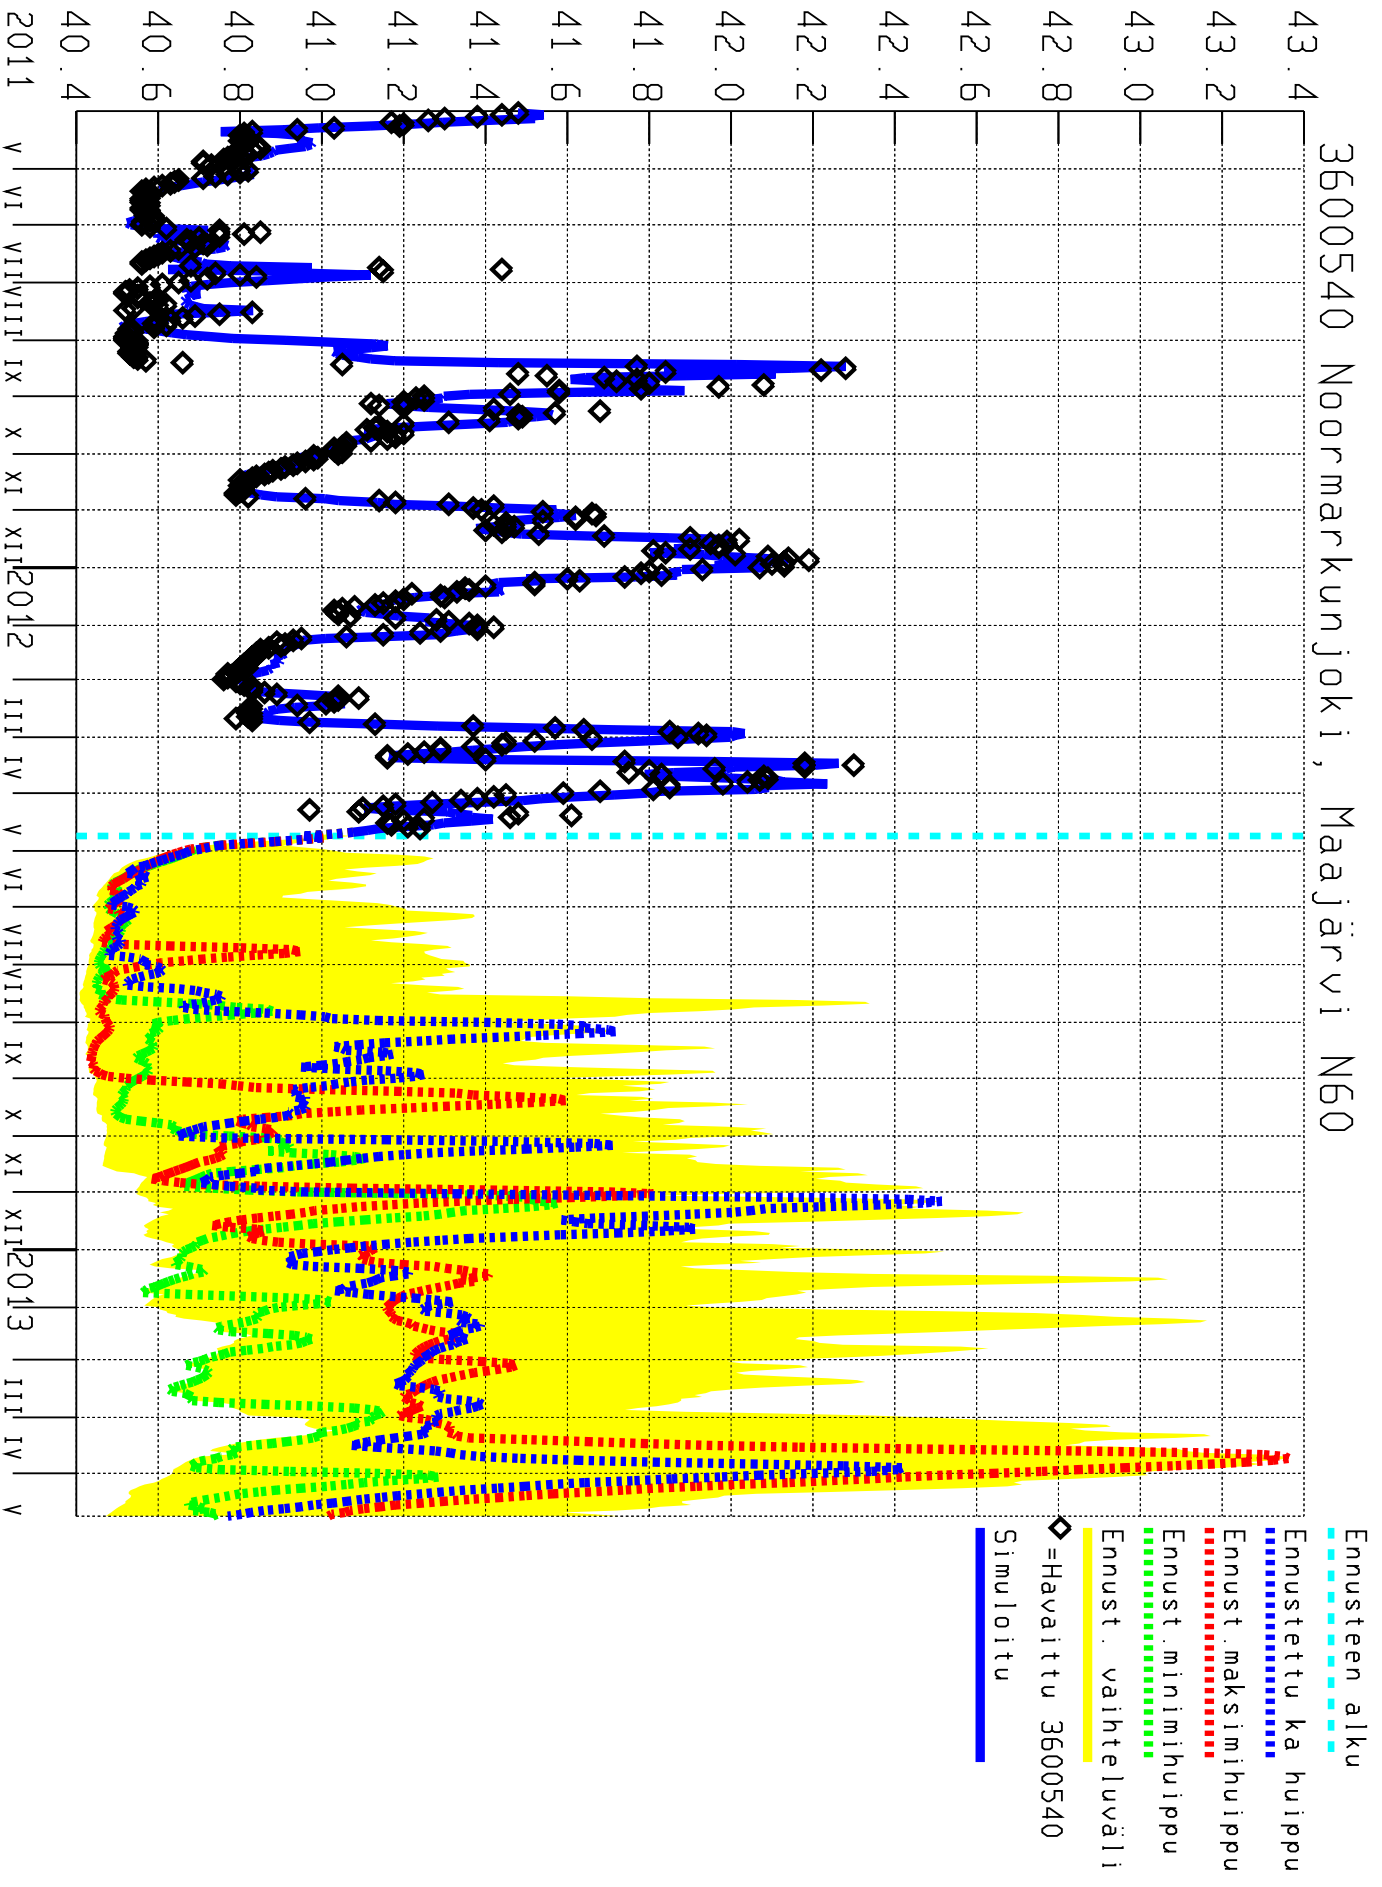

# Vedenkorkeus Water level m

Filename=w

24-May-2012 04:28:25