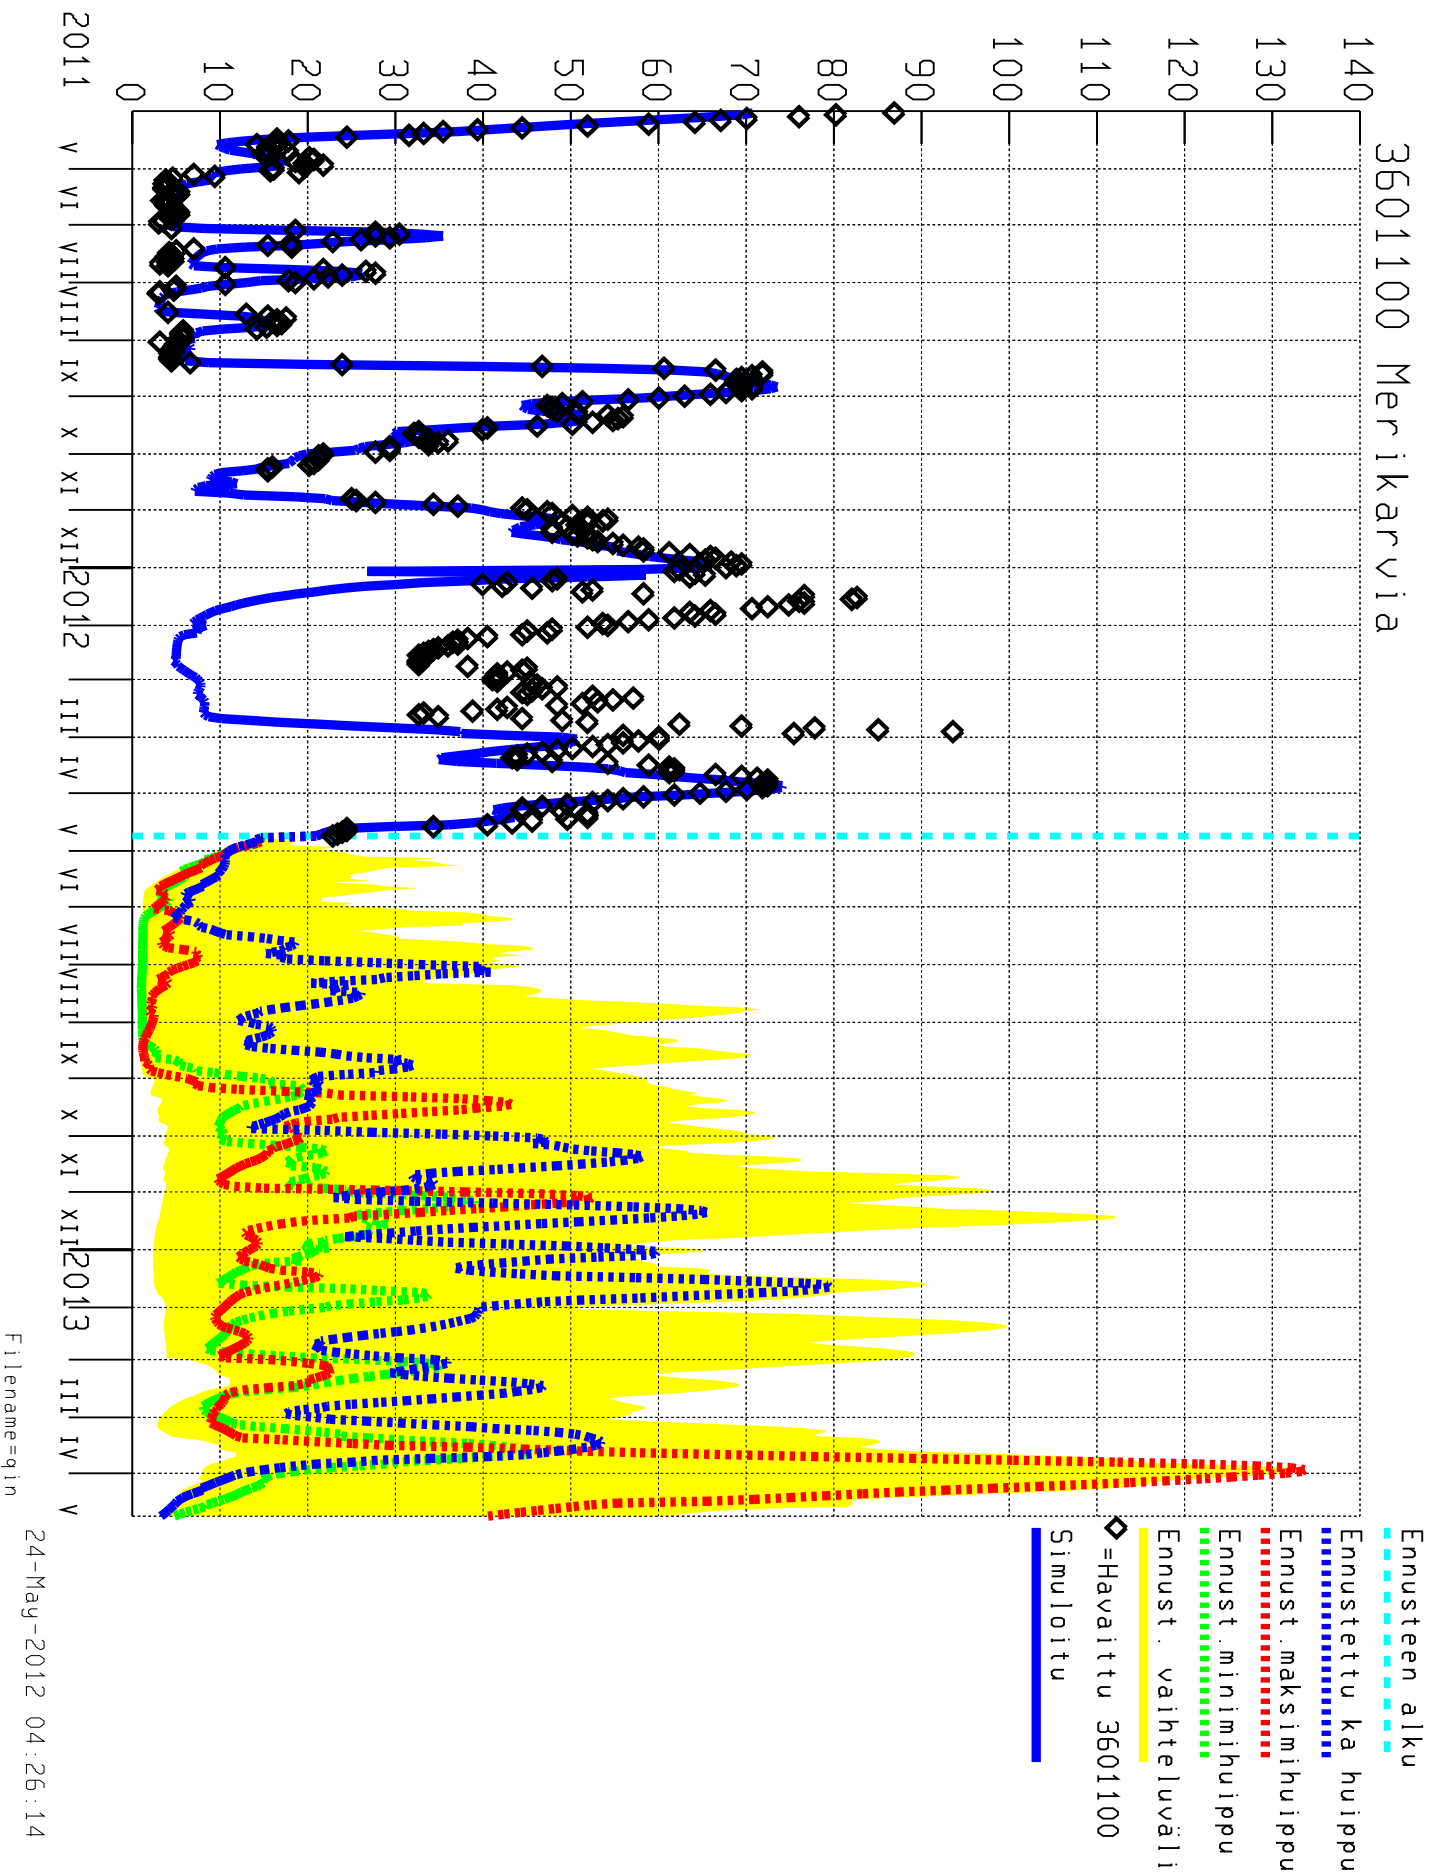

Virtaama Discharge m³/s

Filename=q.in

24-May-2012 04:26:14