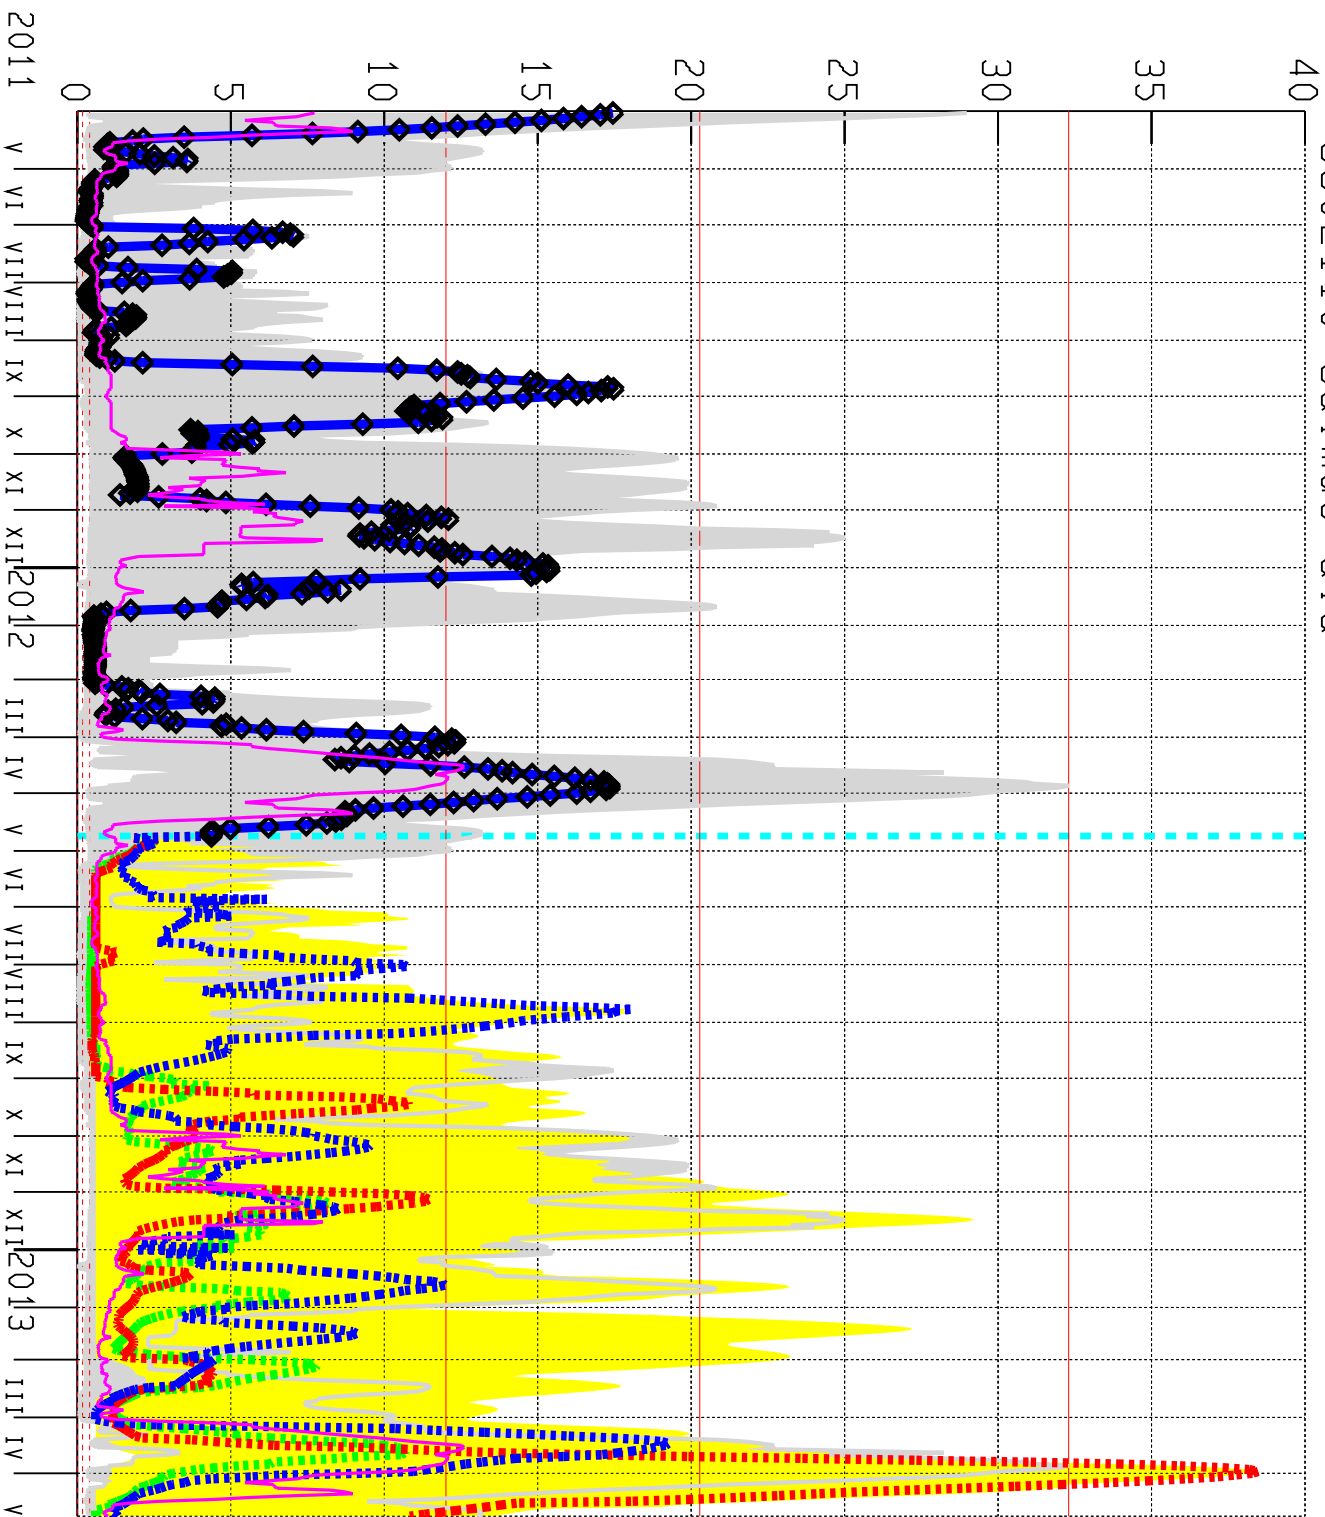

Virtaama Discharge m³/s

3602110 Salmus alja

- Ennusteen alku
- Ennustettu ka huippu
- Ennust. maksimihuippu
- Ennust. minimihuippu
- Ennust. vaihteluväli
- ◇=Havaittu 3602110
- Simuloitu
- Vaihteluväli 2000-2011
- Havaintoasema 3602110
- Havaintojen mediaani
- HQ 27.04.2000/MHQ/NHQ 32.30 20.28 12.01
- HNQ/MNQ/NQ 21.08.2006 0.40 0.17 0.00