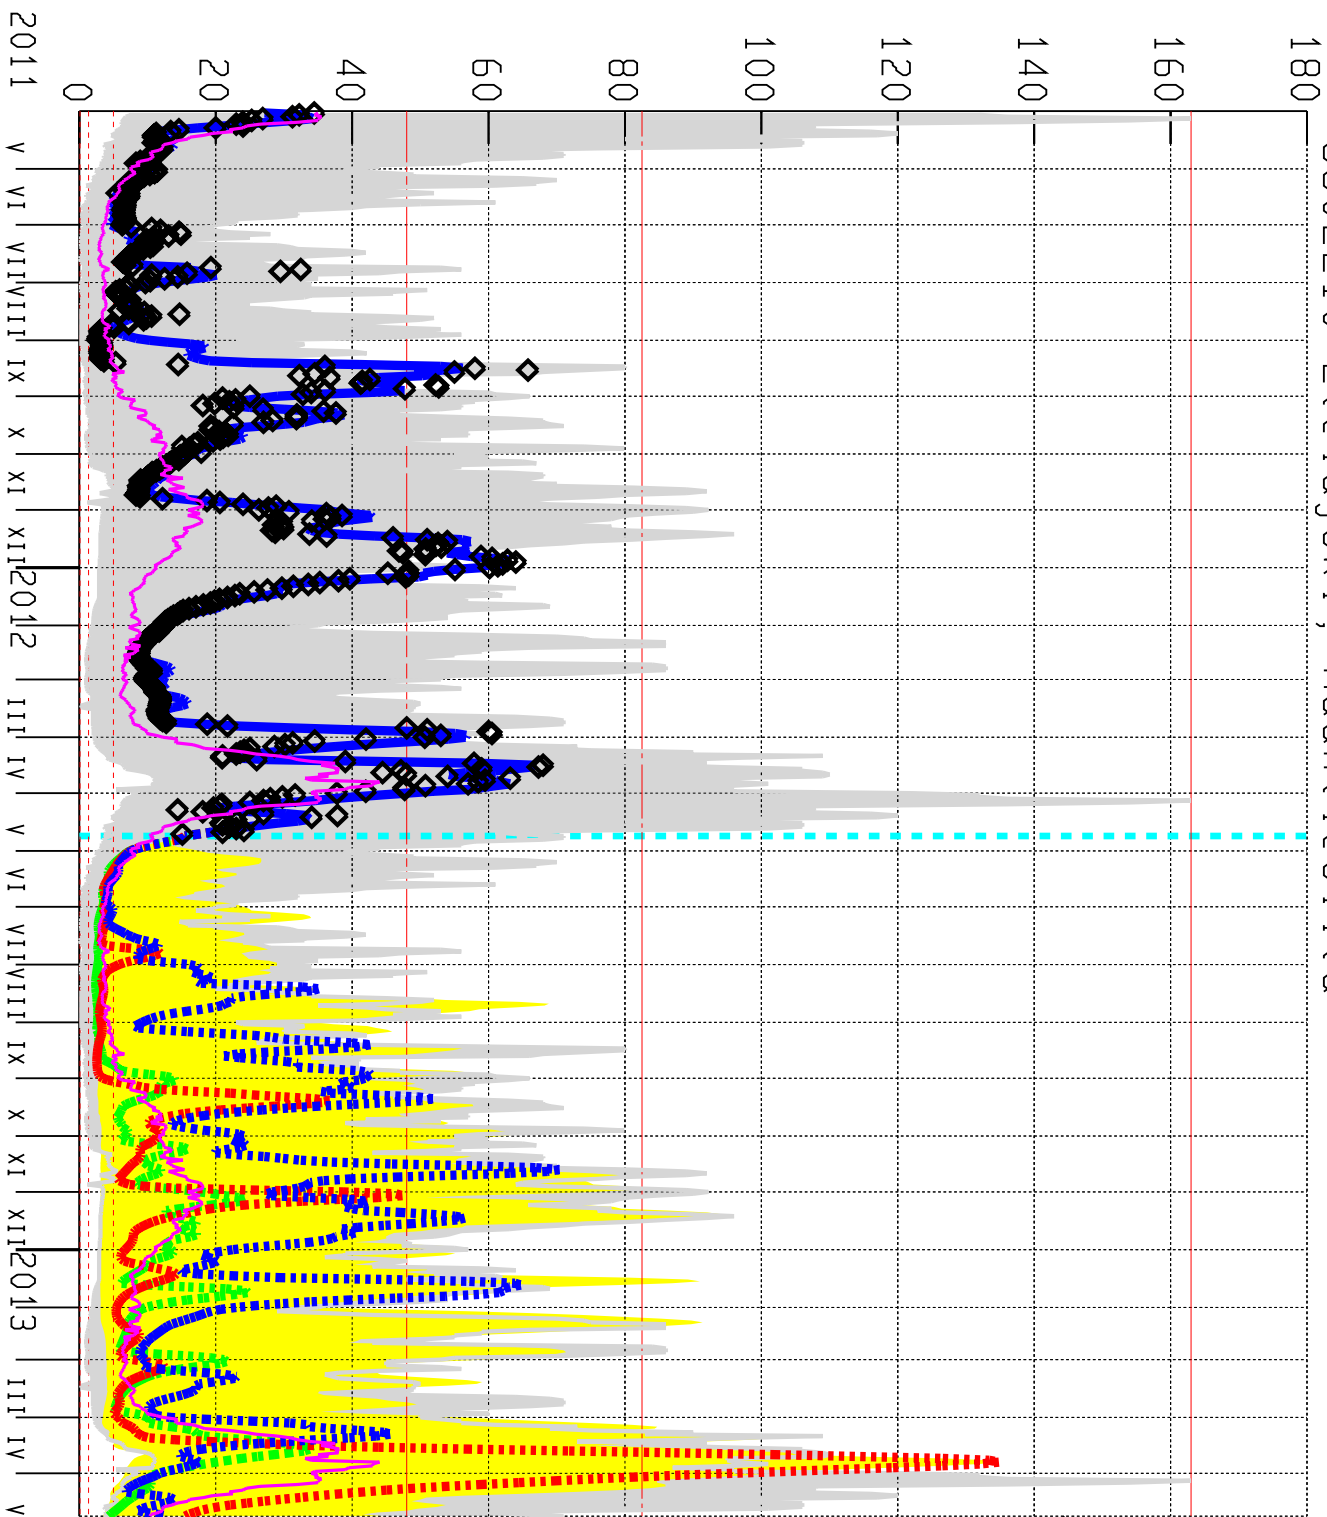

# Virtaama Discharge m<sup>3</sup>/s

3602210 Eteläjoki, Maantiesilta

- Ennusteen alku
- Ennustettu ka huippu
- Ennust. maksimihuippu
- Ennust. minimihuippu
- Ennust. vaihteluväli
- ◇=Havaittu 3602210
- Simuloitu
- Vaihteluväli 1970-2011
- Havaintoasema 36etela
- Havaintojen mediaani
- HQ 05.05.1970/MHQ/NHQ 163.00 82.50 48.00
- HNQ/MNQ/NQ 19.07.1986 5.00 1.35 0.10