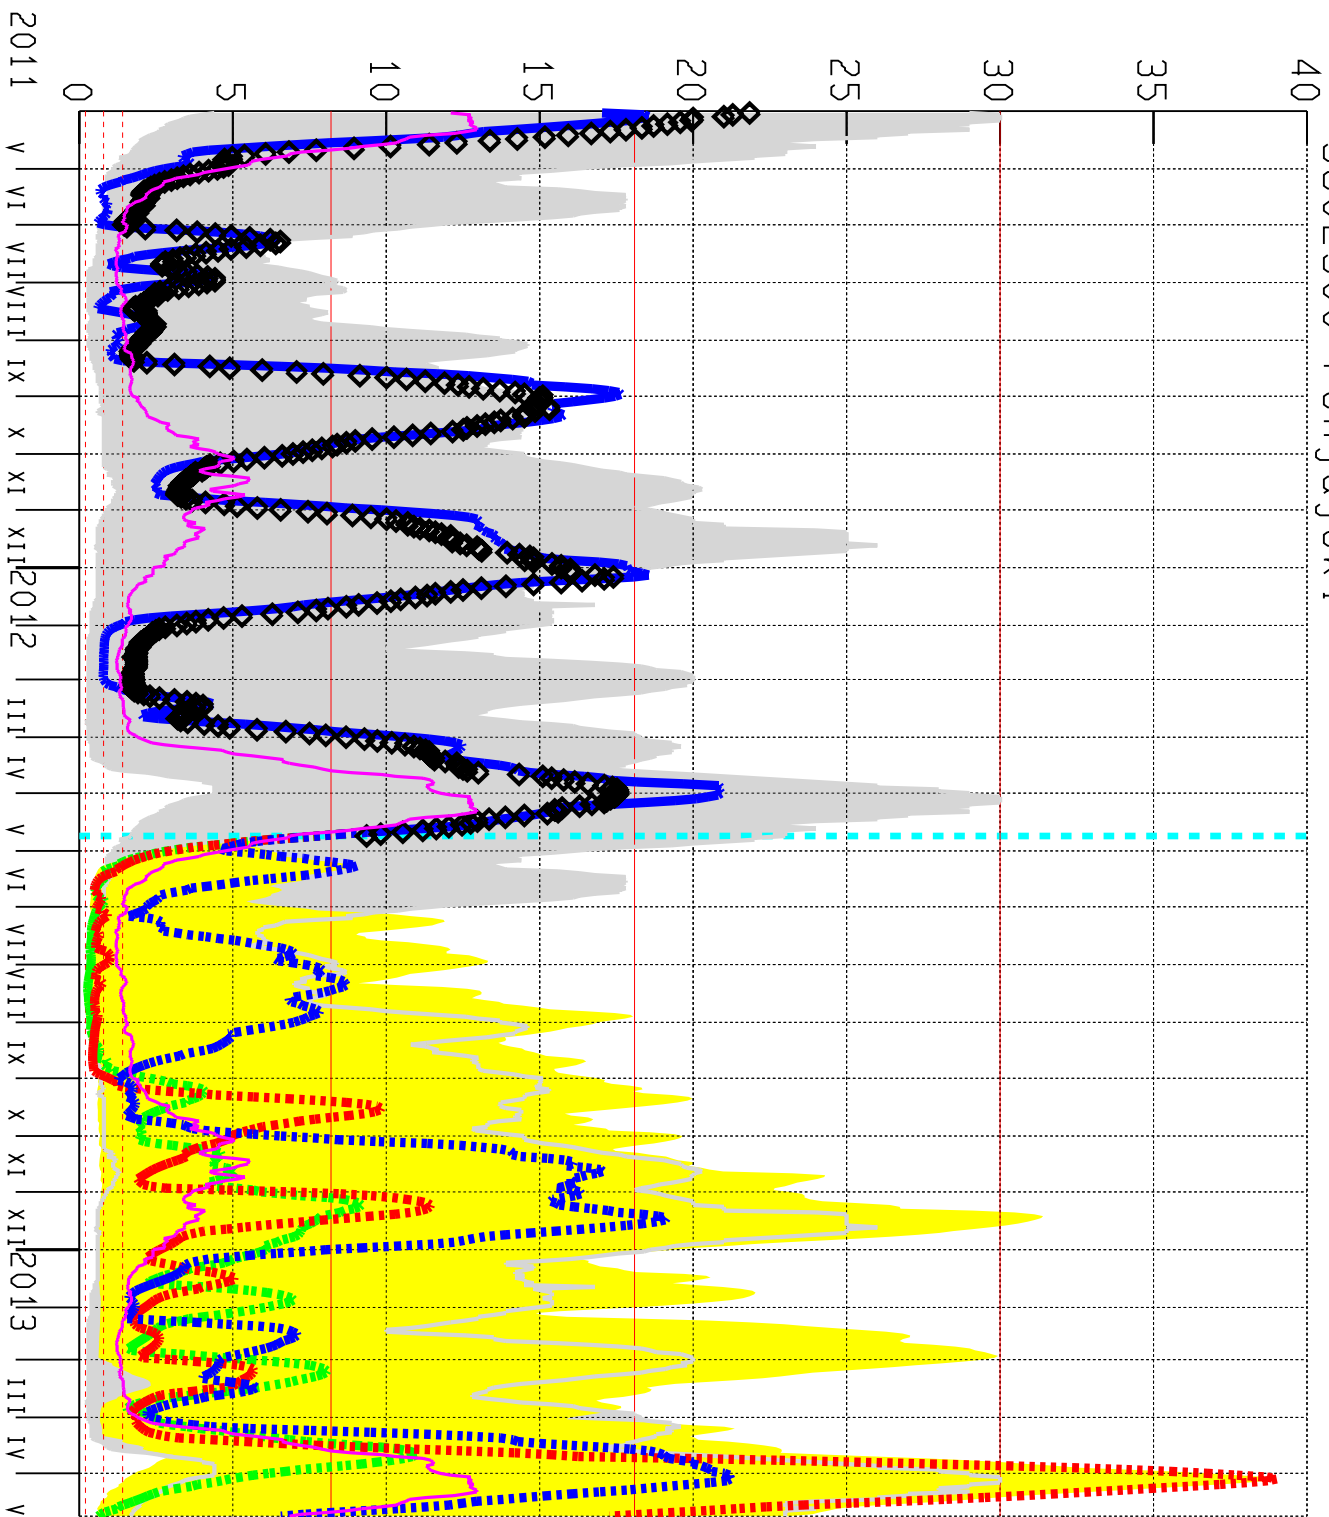

# Virtaama Discharge m<sup>3</sup>/s

3602300 Pohjajoki

- Ennusteen alku
- Ennustettu ka huippu
- Ennust. maksimihuippu
- Ennust. minimihuippu
- Ennust. vaihteluväli
- ◇=Havaittu 3602300
- Simuloitu
- Vaihteluväli 1970-2011
- Havaintoasema 3602300
- Havaintojen mediaani
- HQ 06.05.1984/MHQ/NHQ  
30.00 18.09 8.20
- HNQ/MNQ/NQ 24.03.1979  
1.41 0.79 0.20