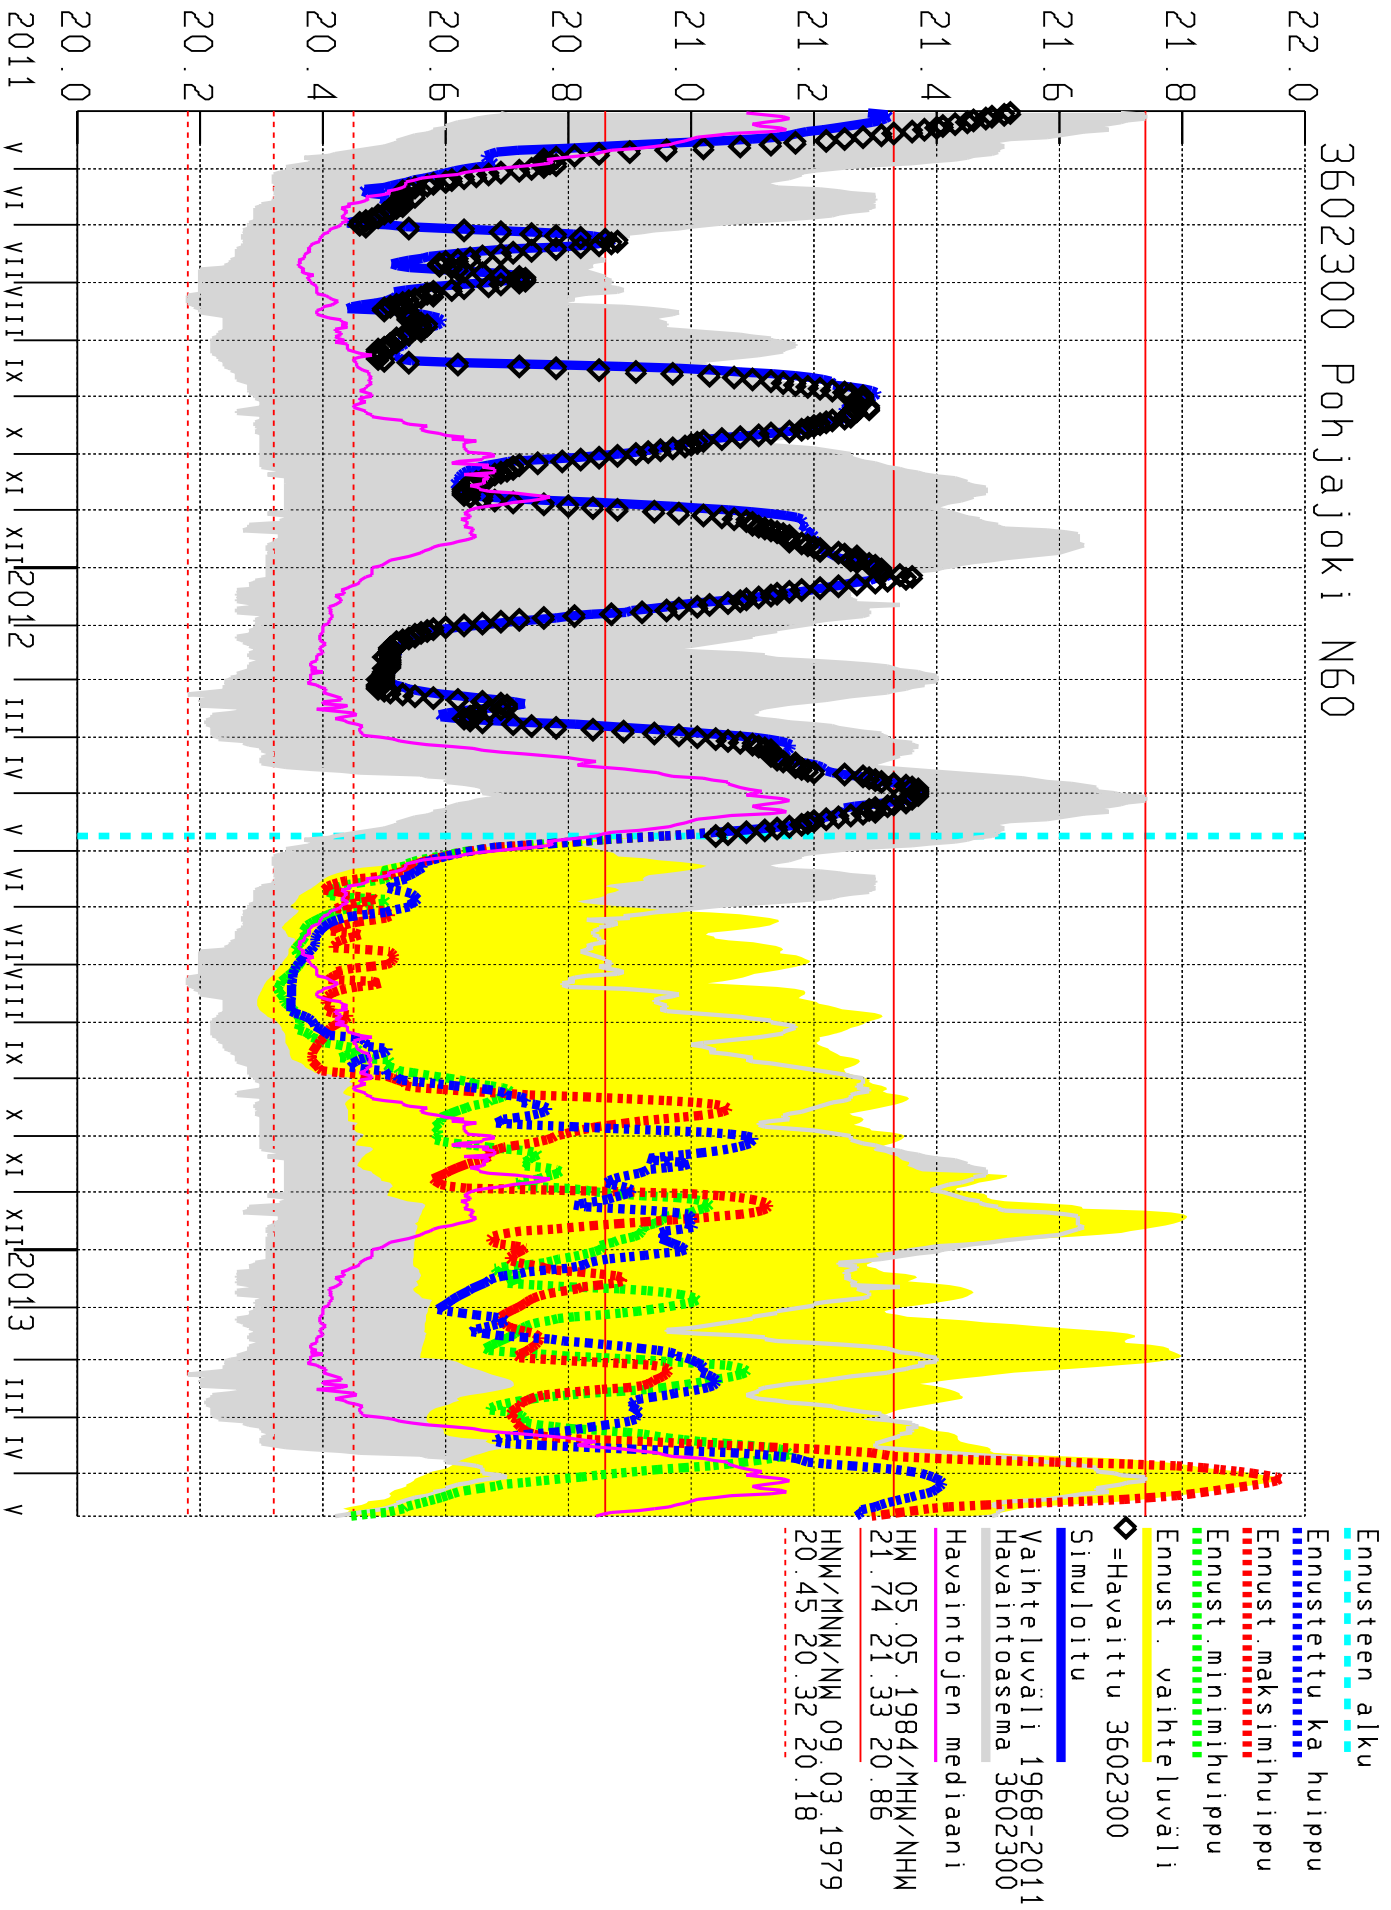

# Vedenkorkeus Water level m

Filename=w

24-May-2012 10:13:40