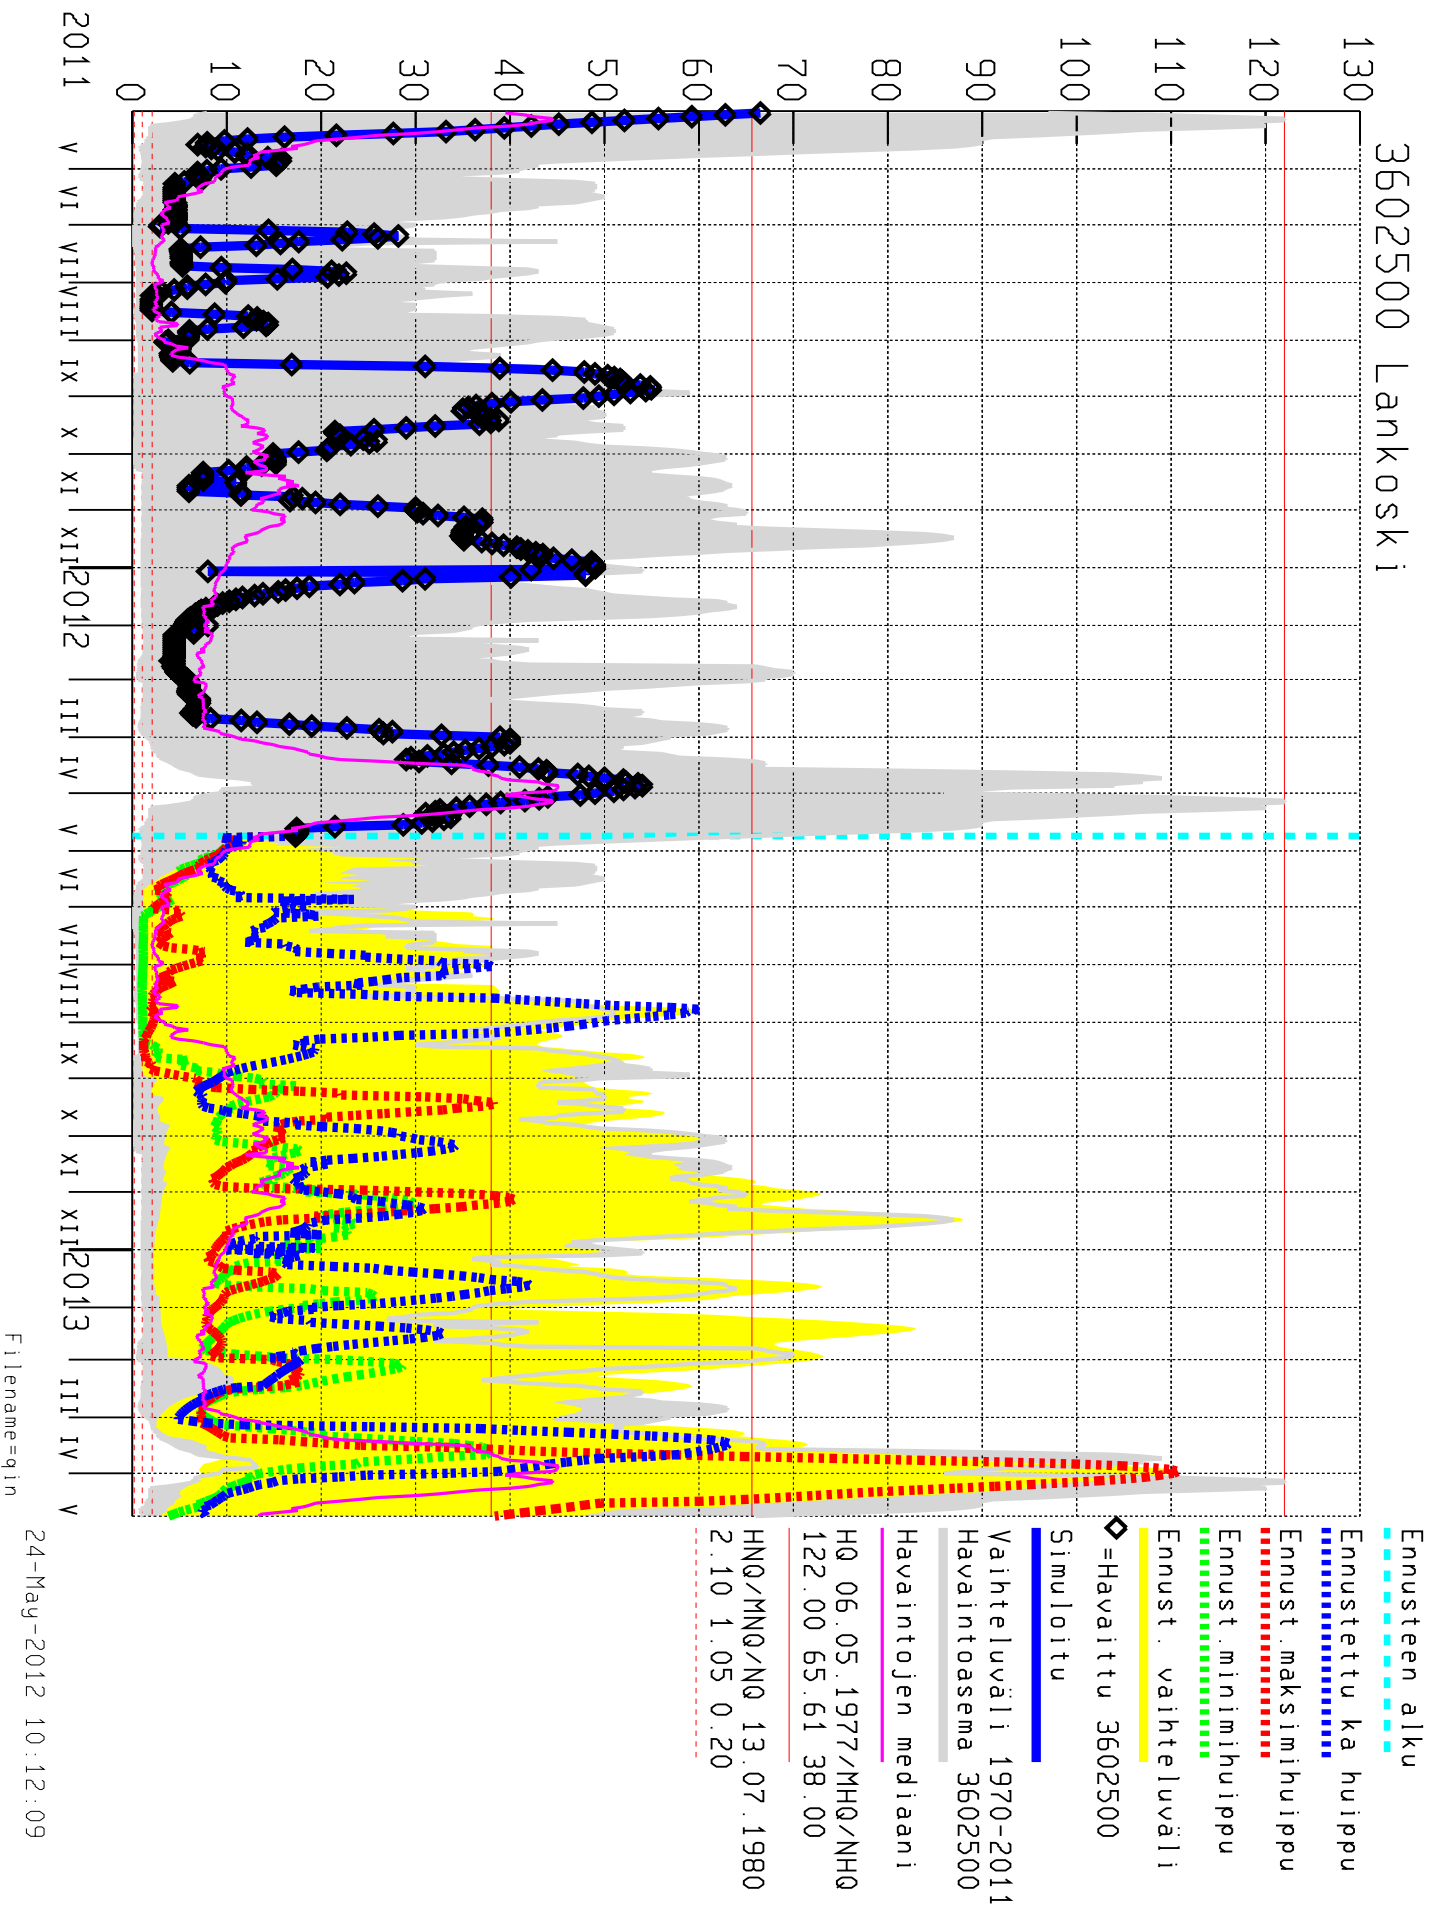

Virtaama Discharge m³/s

Filename=q.in

24-May-2012 10:12:09