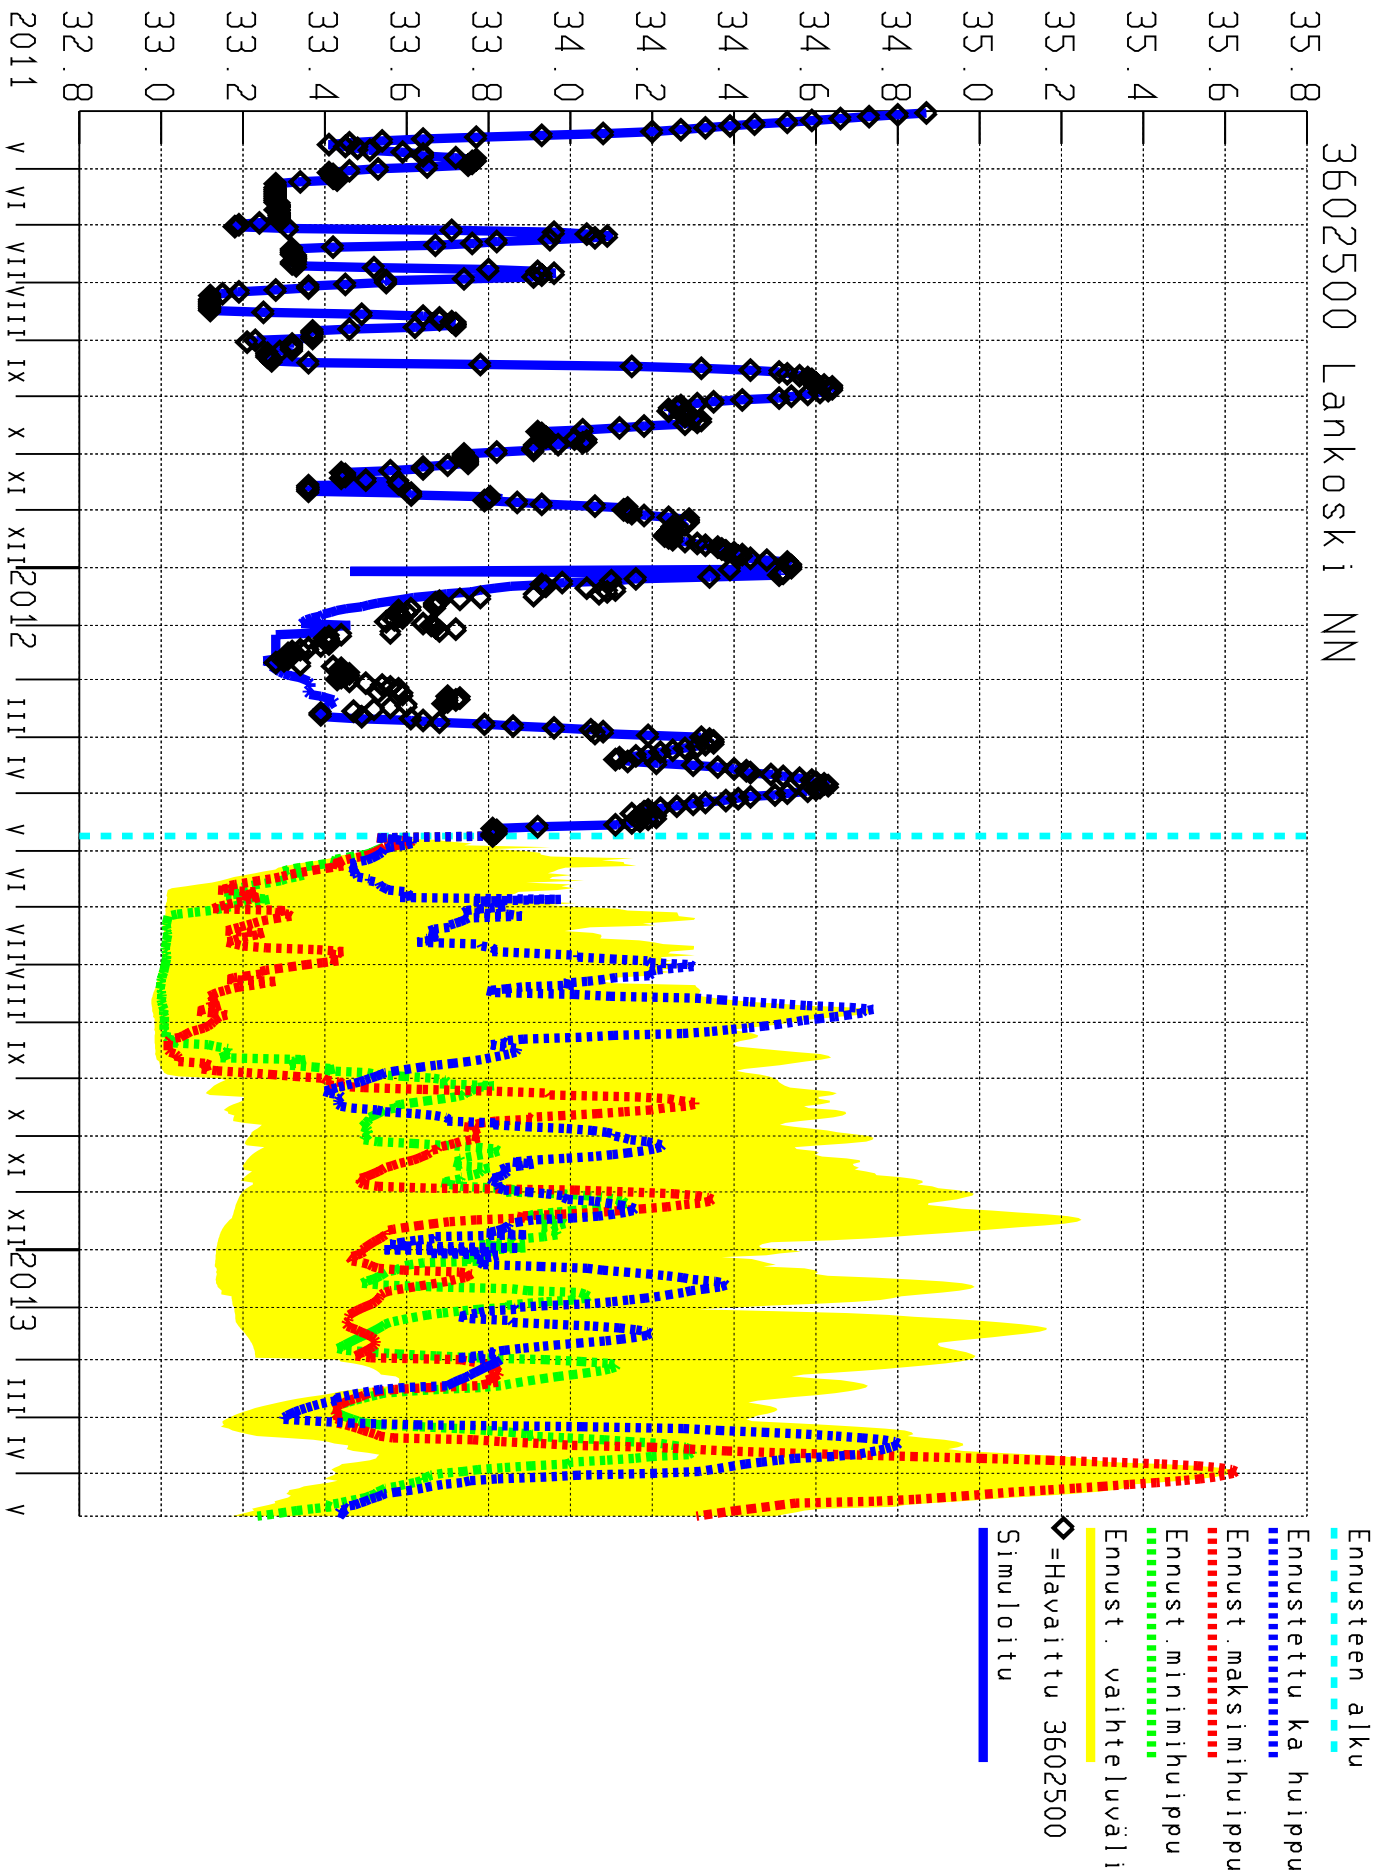

Vedenkorkeus Water level m

Filename=w