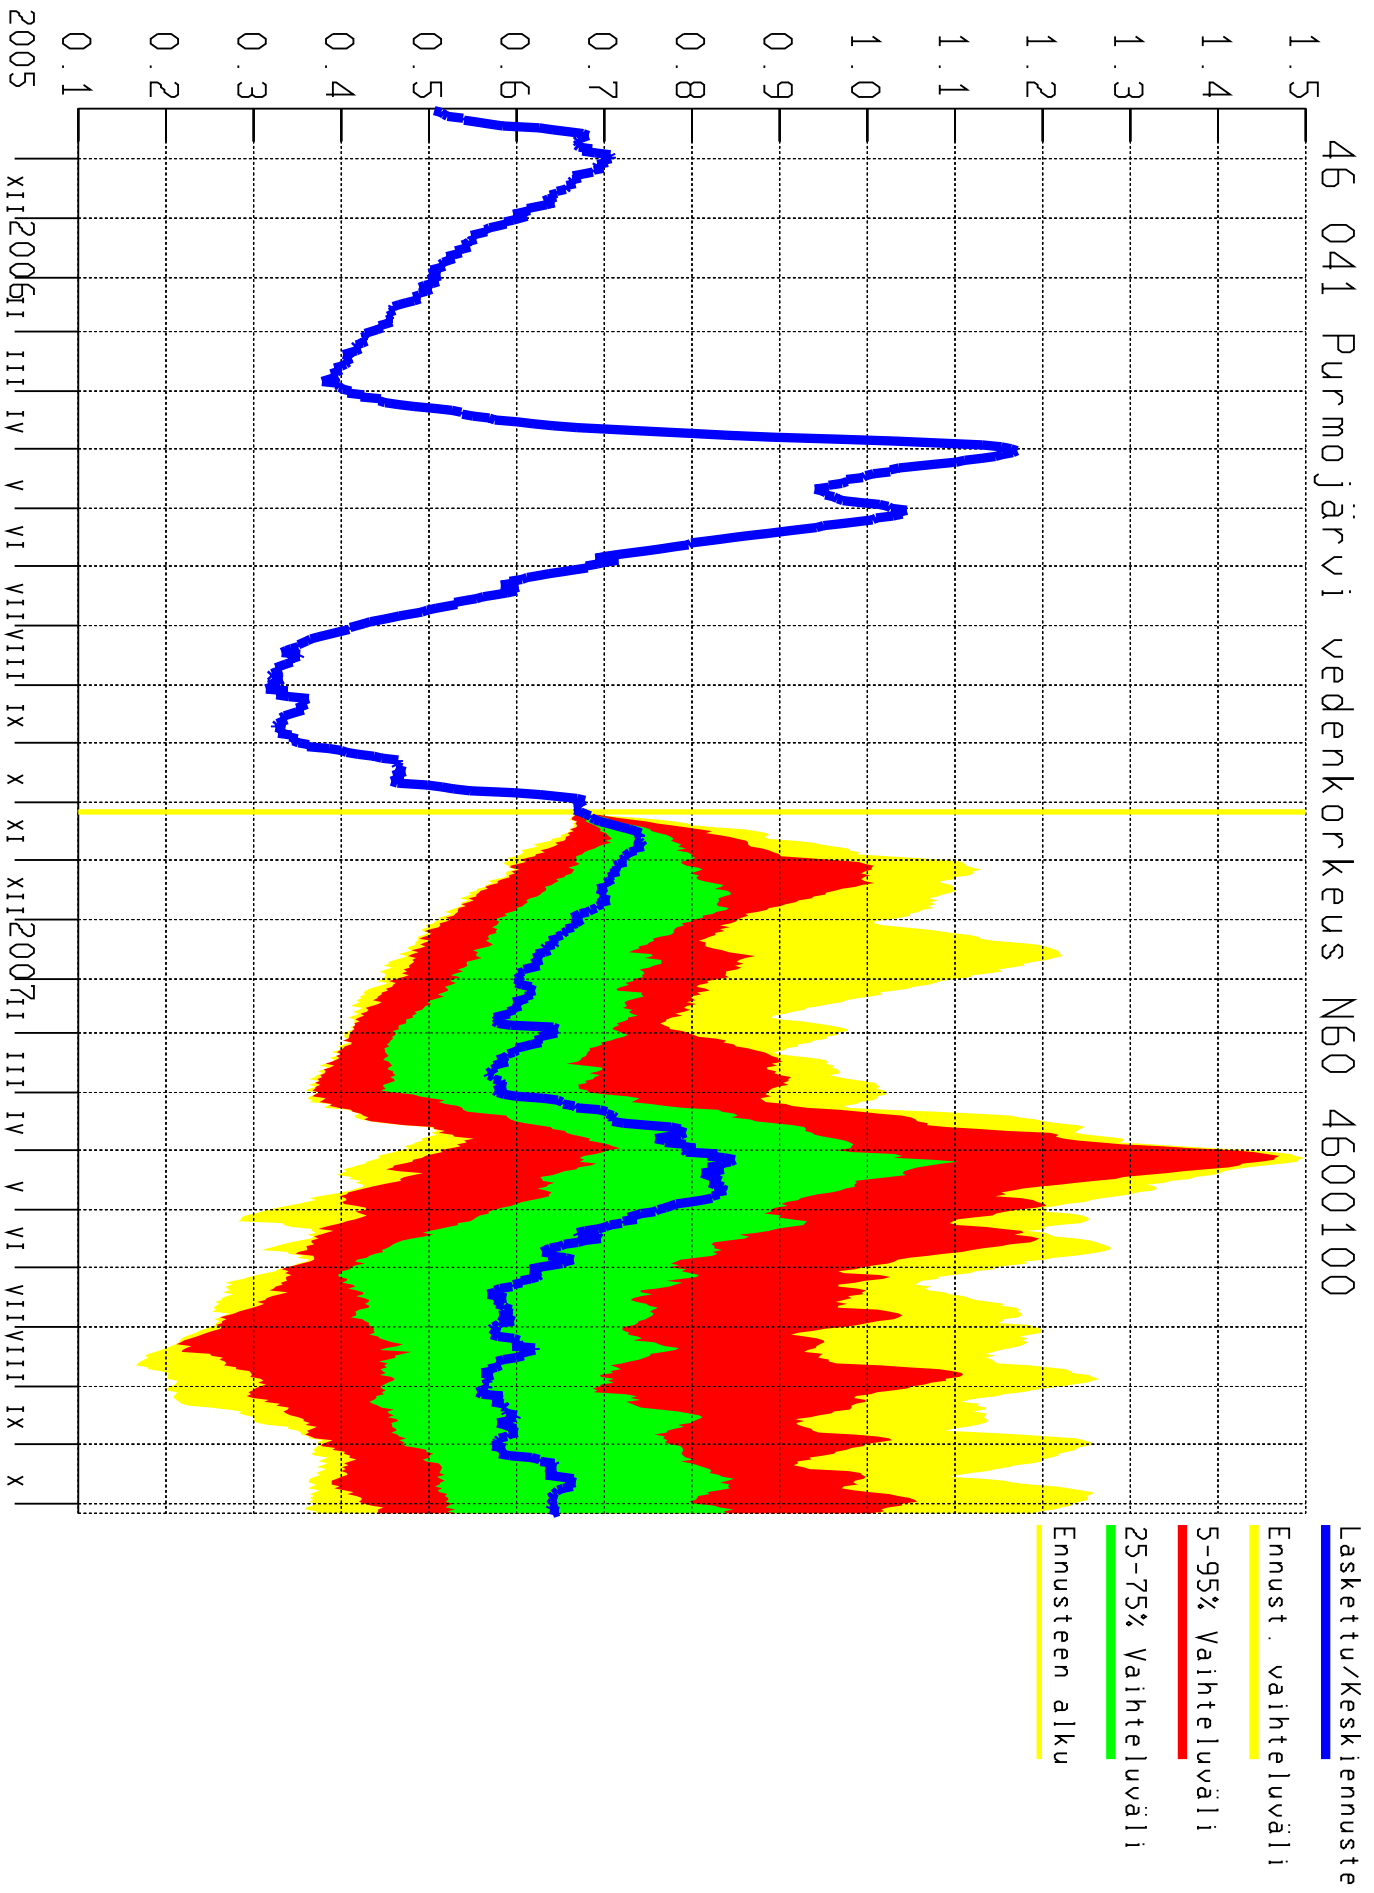

Vedenkorkeus Water level m

Filename=w3

6-Nov-2006 23:20:43