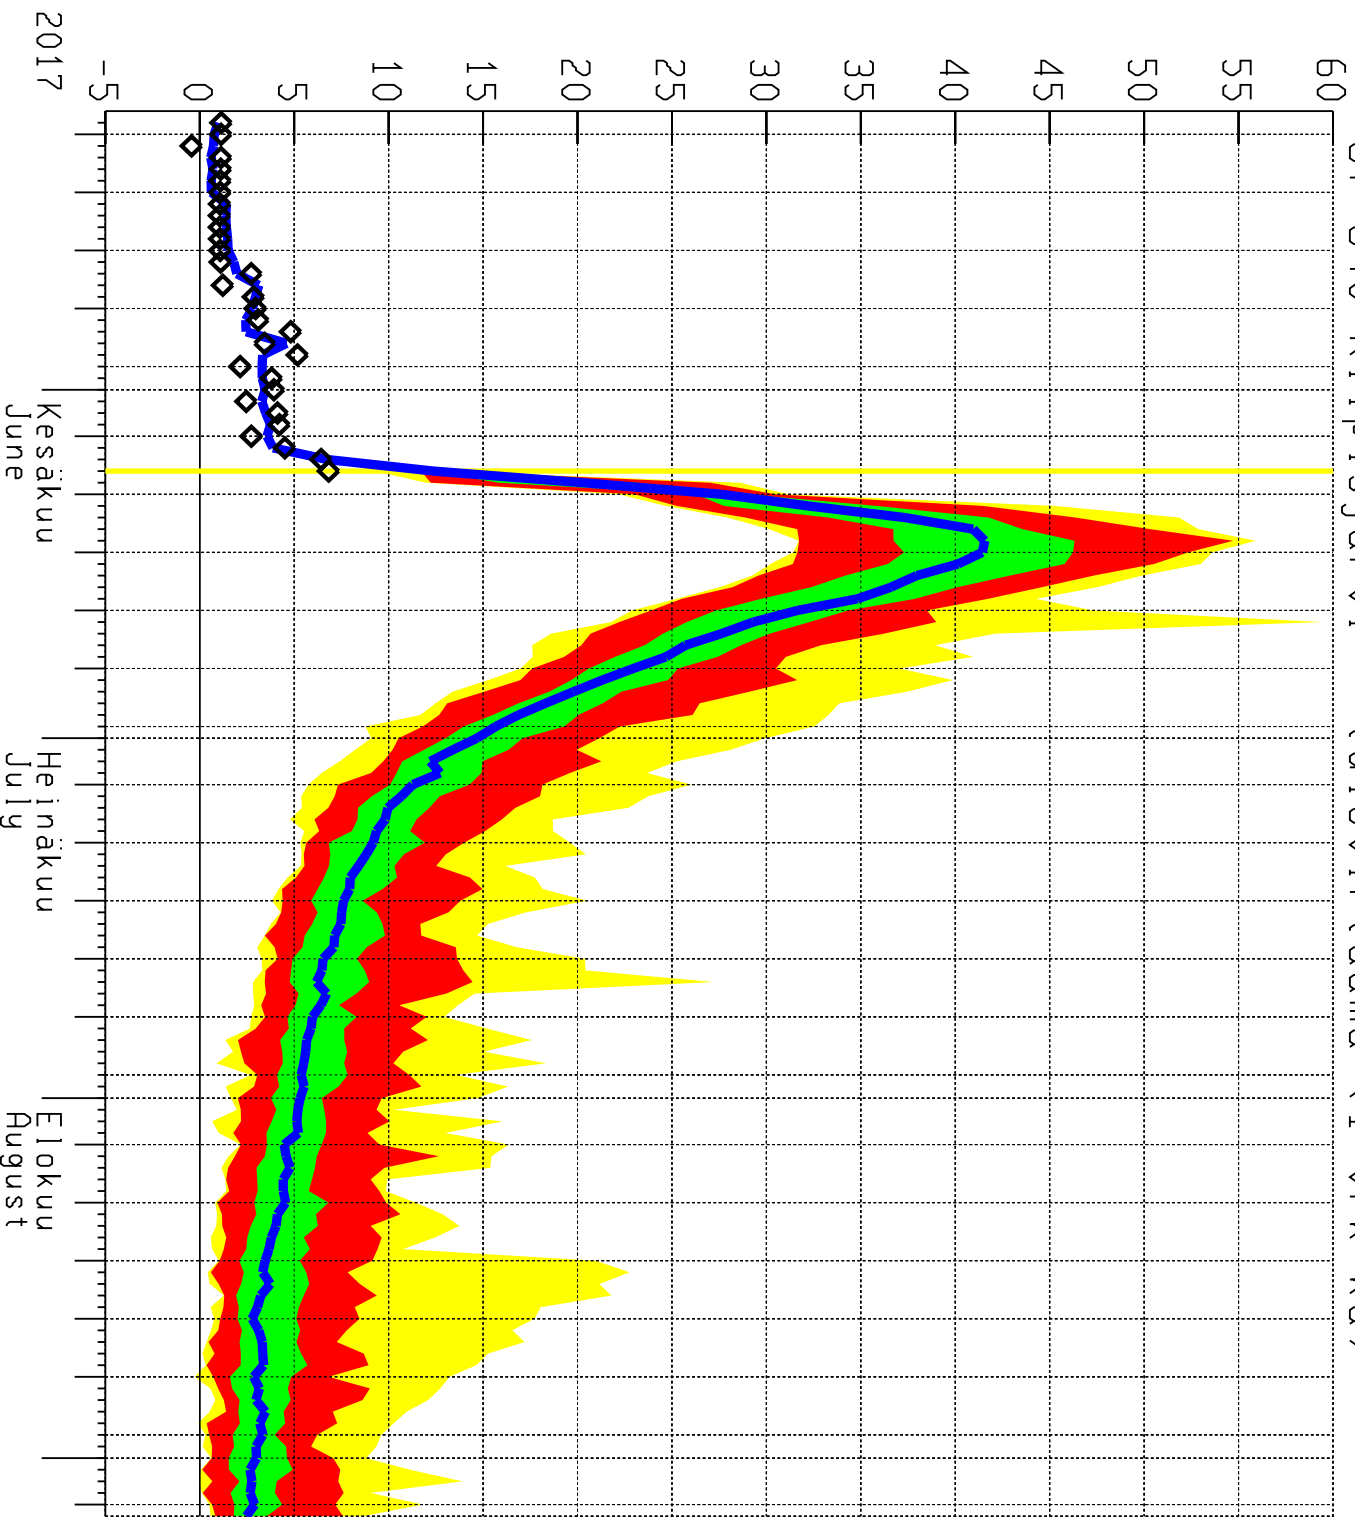

Tillflöde m<sup>3</sup>/s

67 640 Kilpisjärvi - tulovirtaama (1 vrk ka)

- ◇ = Observerad
- = Räknat/Medelprognos
- = Progn. variationsbredd
- = 5-95% variationsbredd
- = 25-75% variationsbredd
- = Början av prognosen