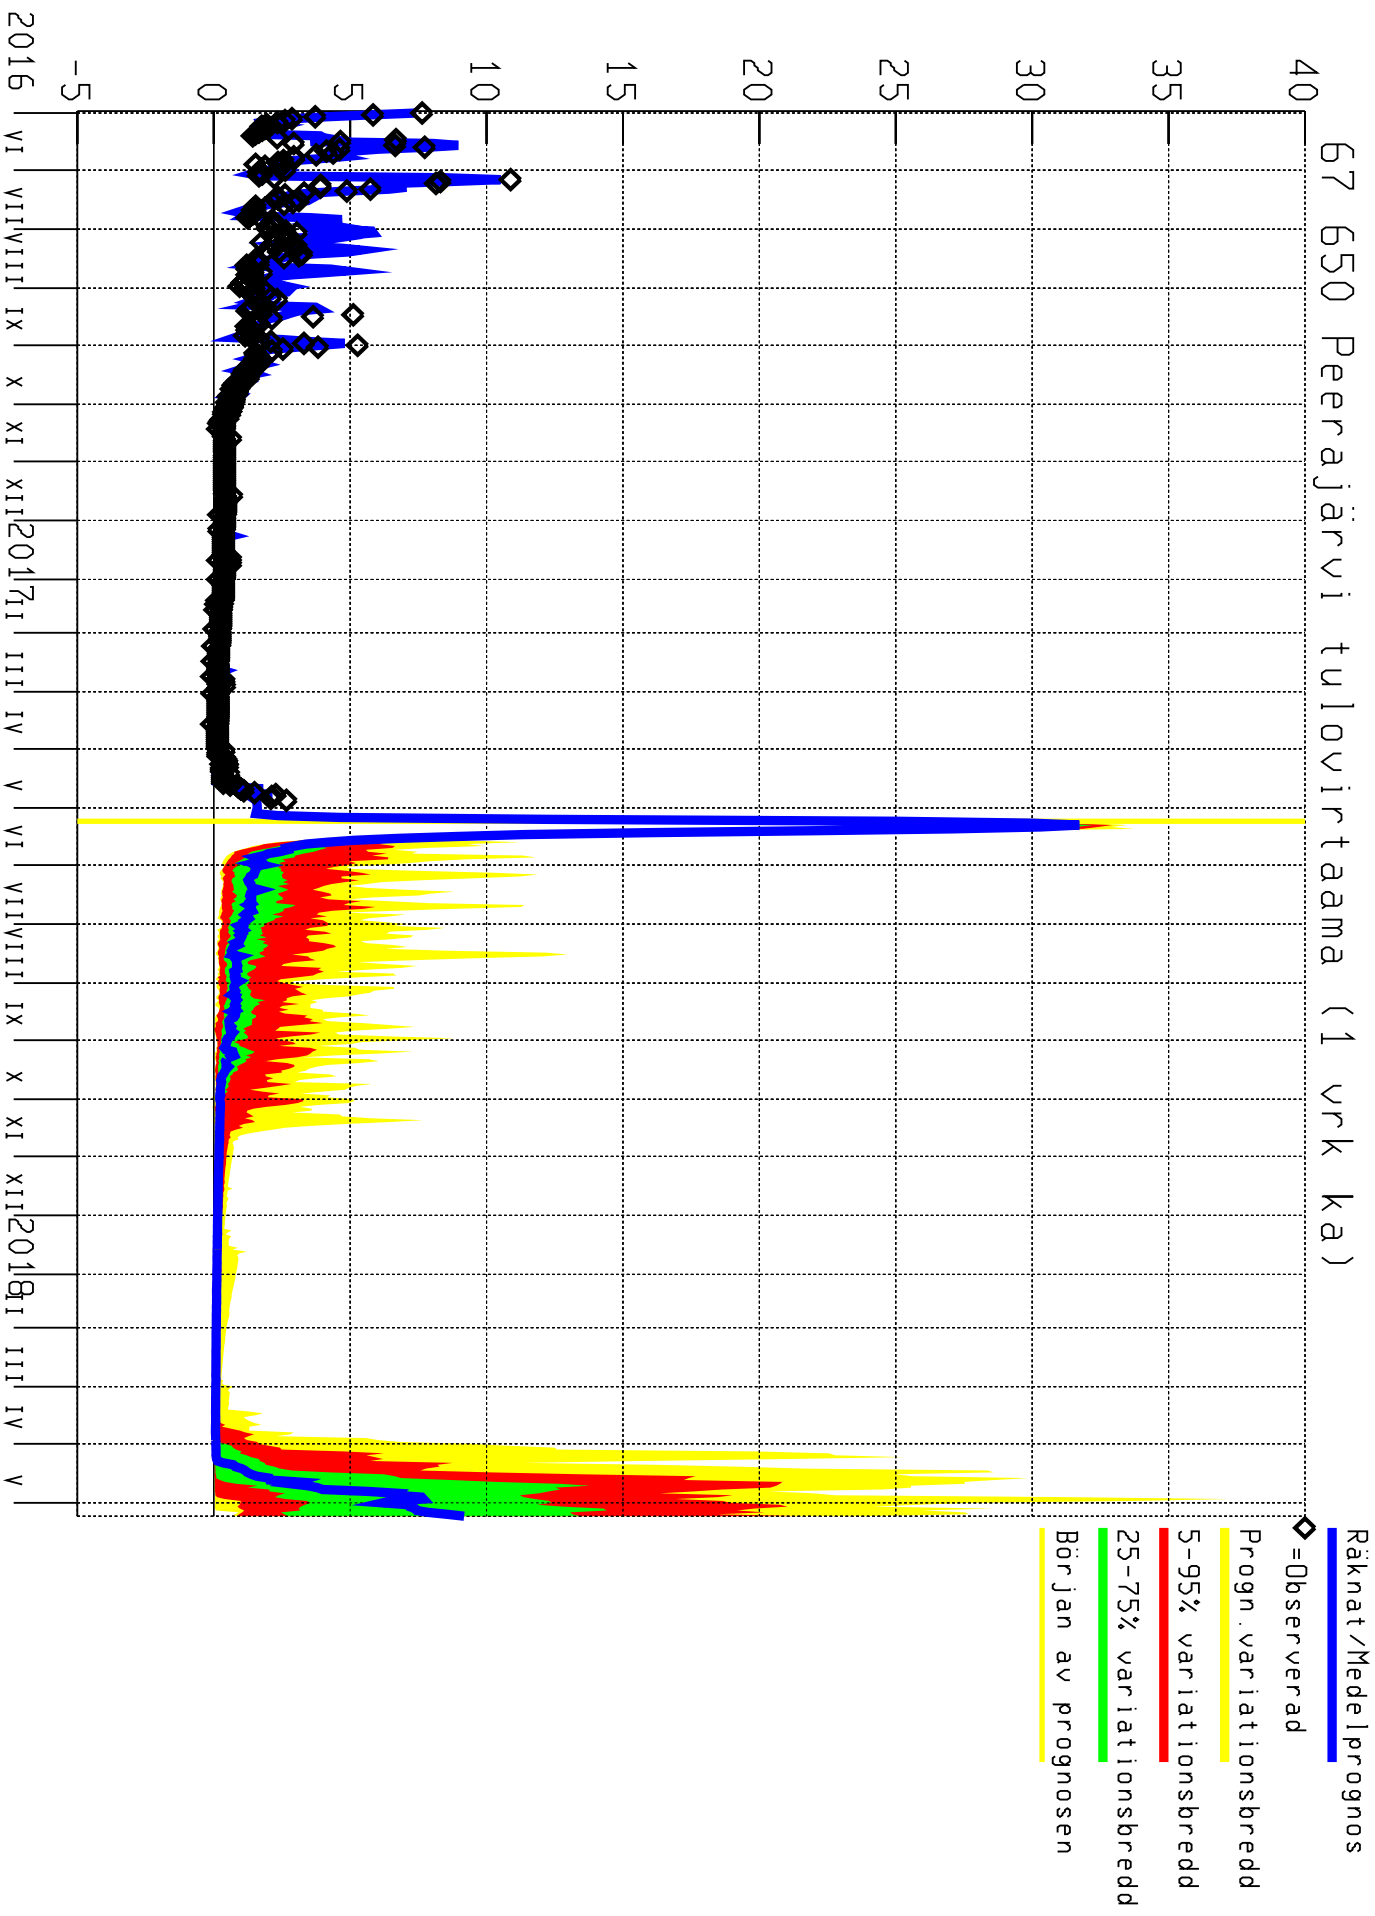

Tillflöde m³/s

Filename=q1n3 s

8-Jun-2017 09:40:48