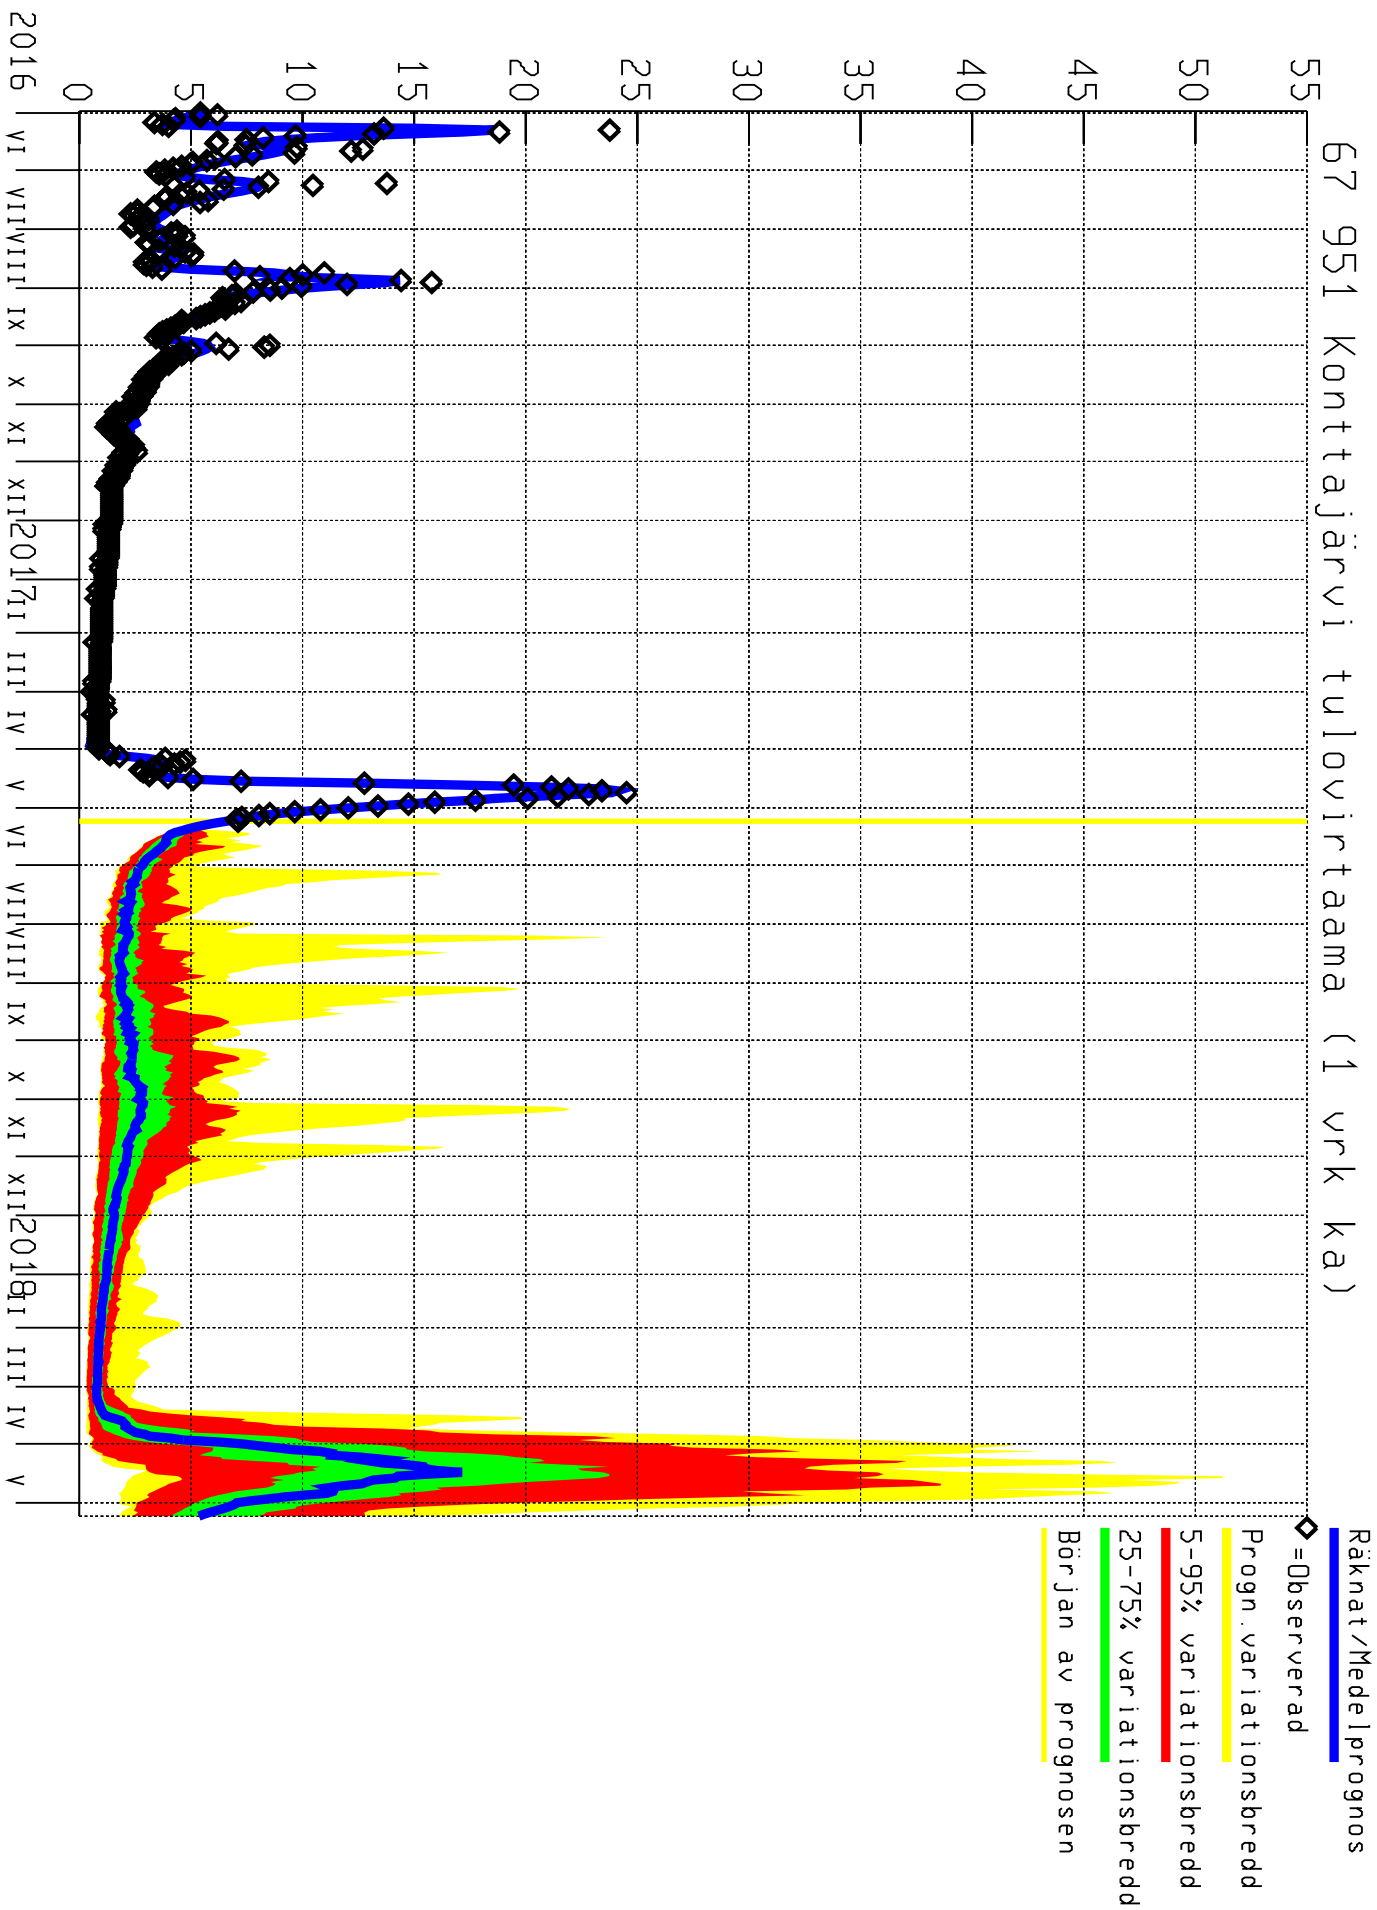

Tillflöde m³/s

Filename=q1n3 s

8-Jun-2017 09:40:03