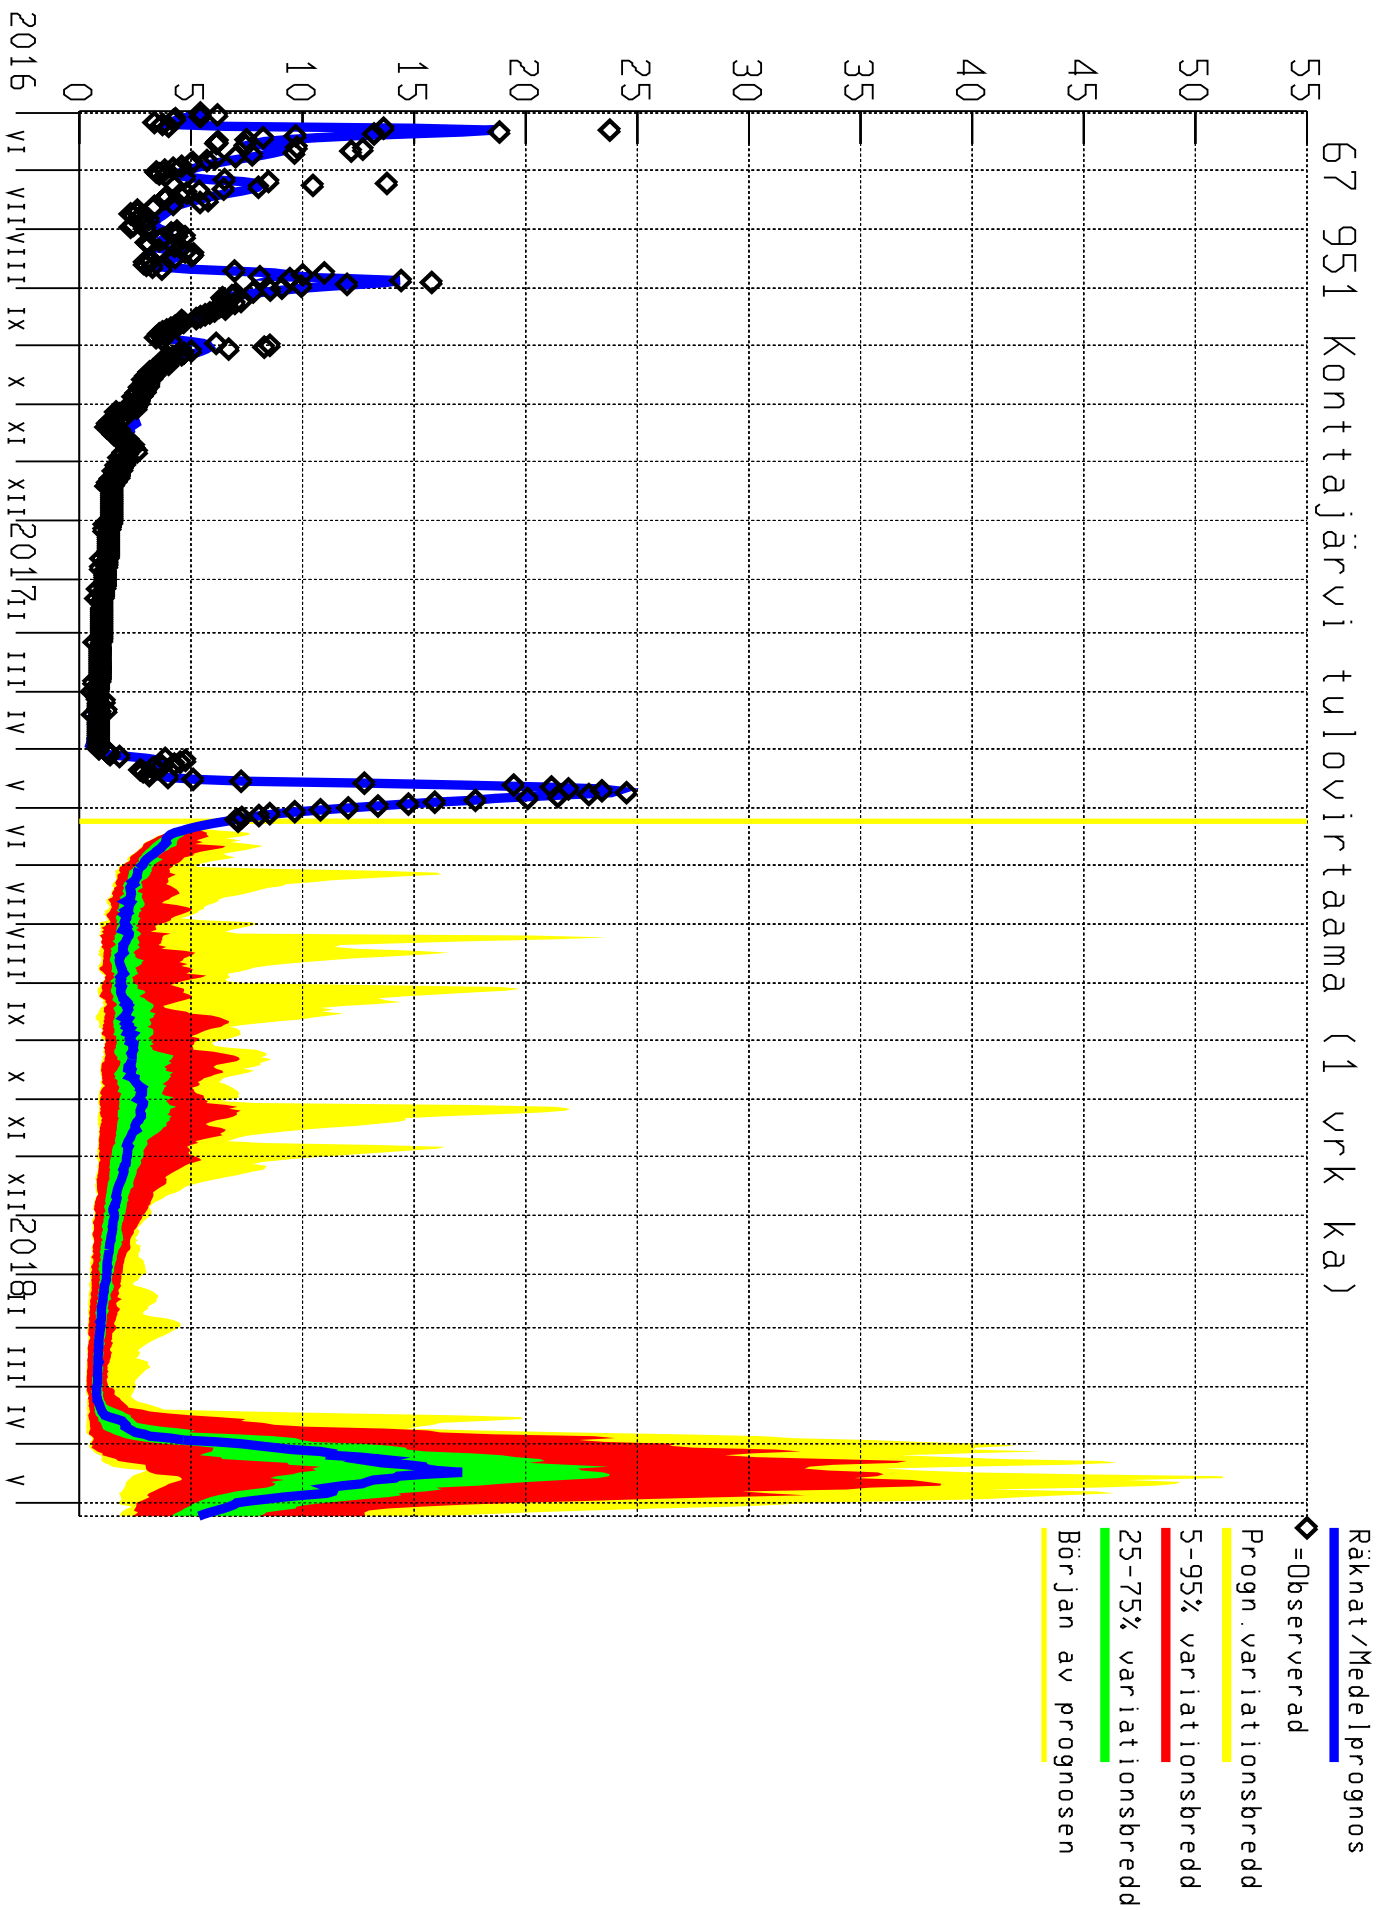

Tillflöde m³/s

Filename=q1n3 s

8-Jun-2017 09:45:11