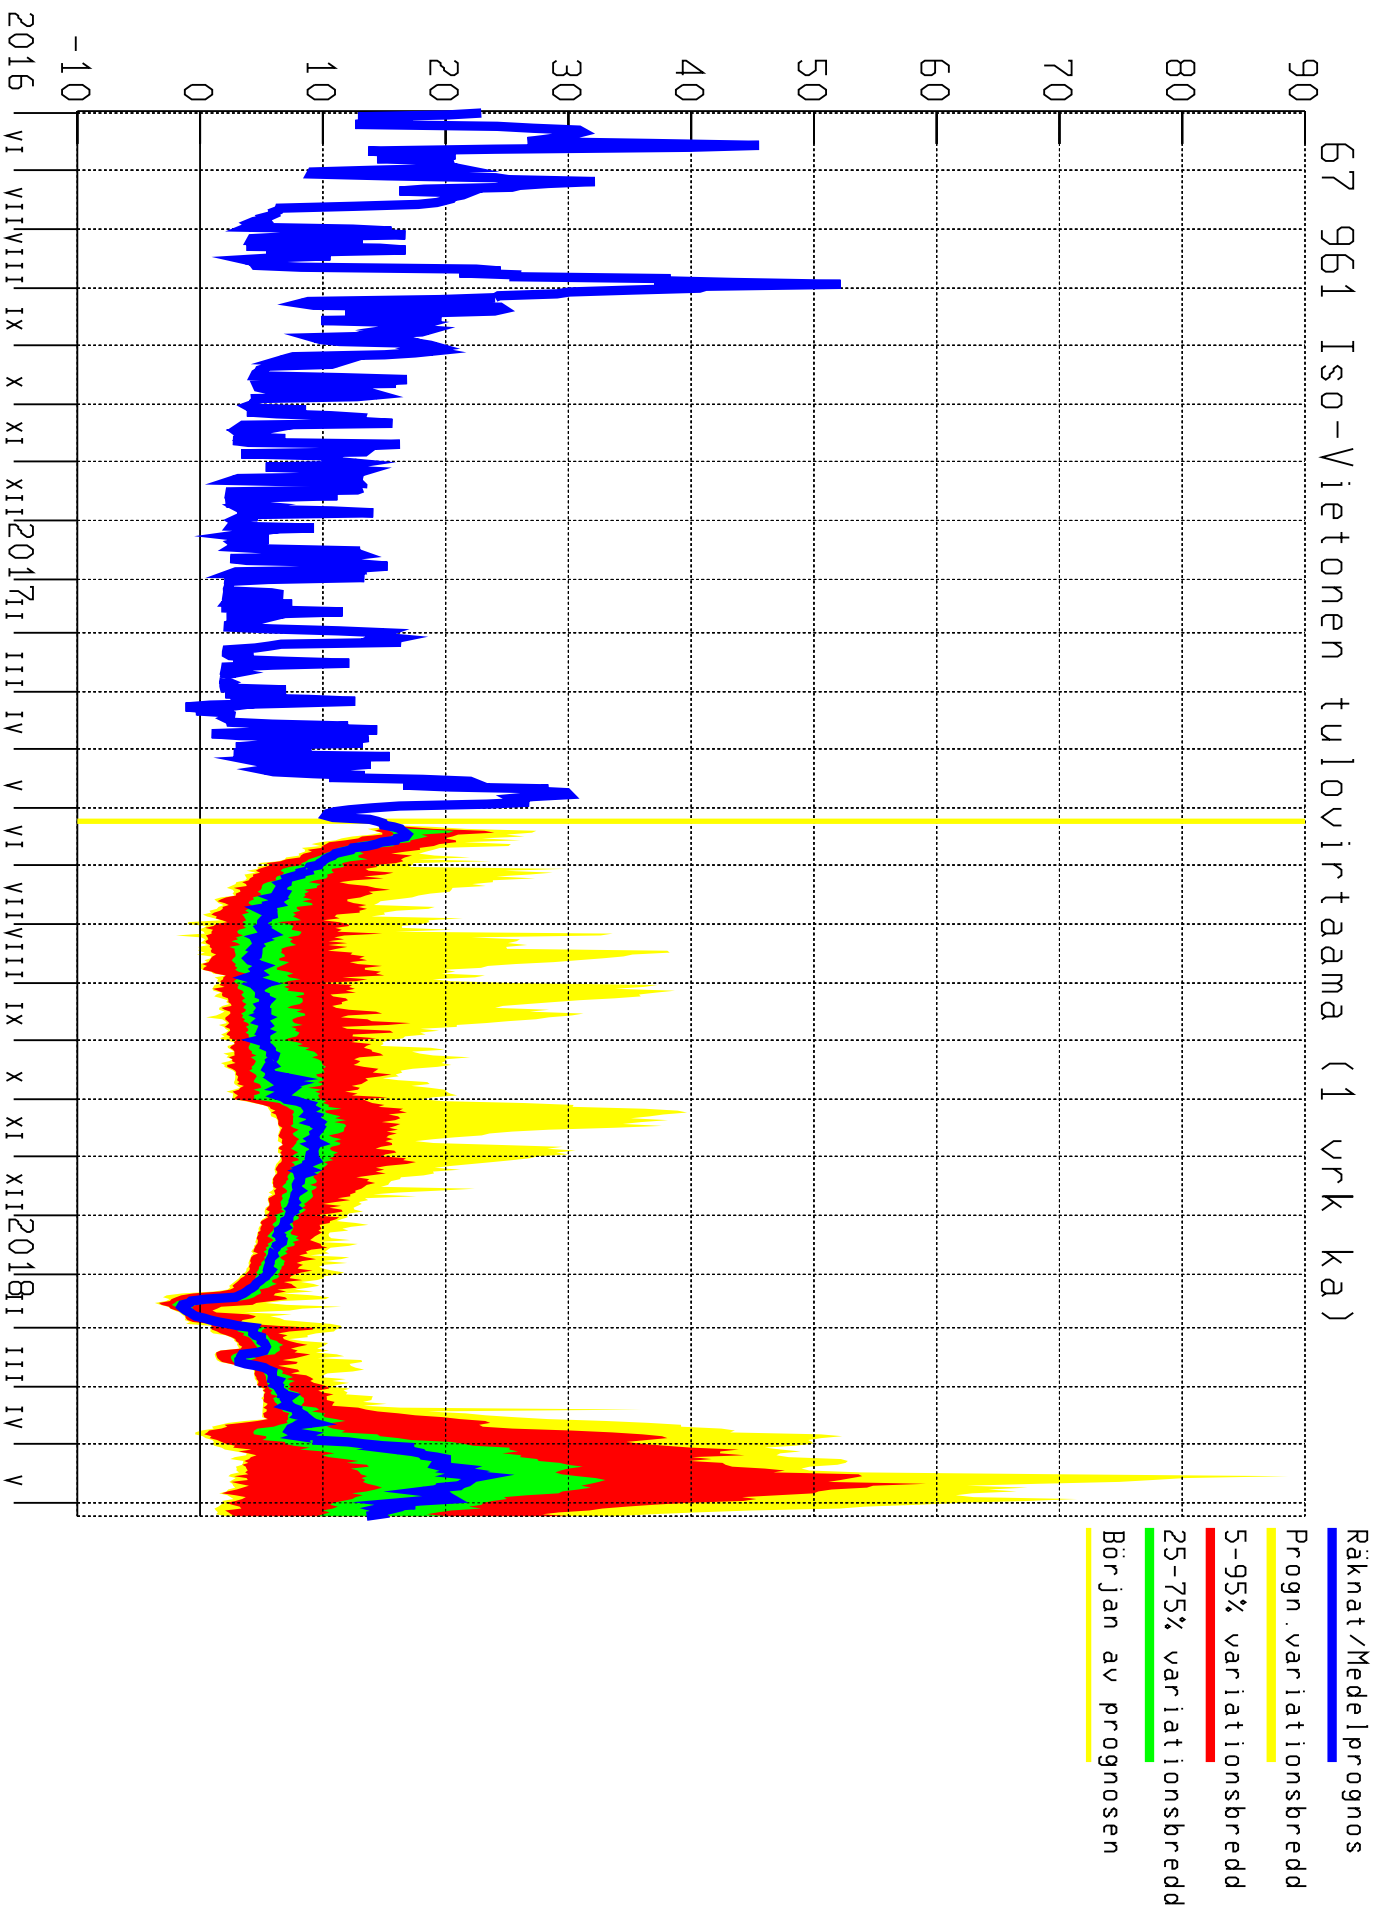

Tillflöde m³/s

Filename=q1n3 s

8-Jun-2017 09:39:40