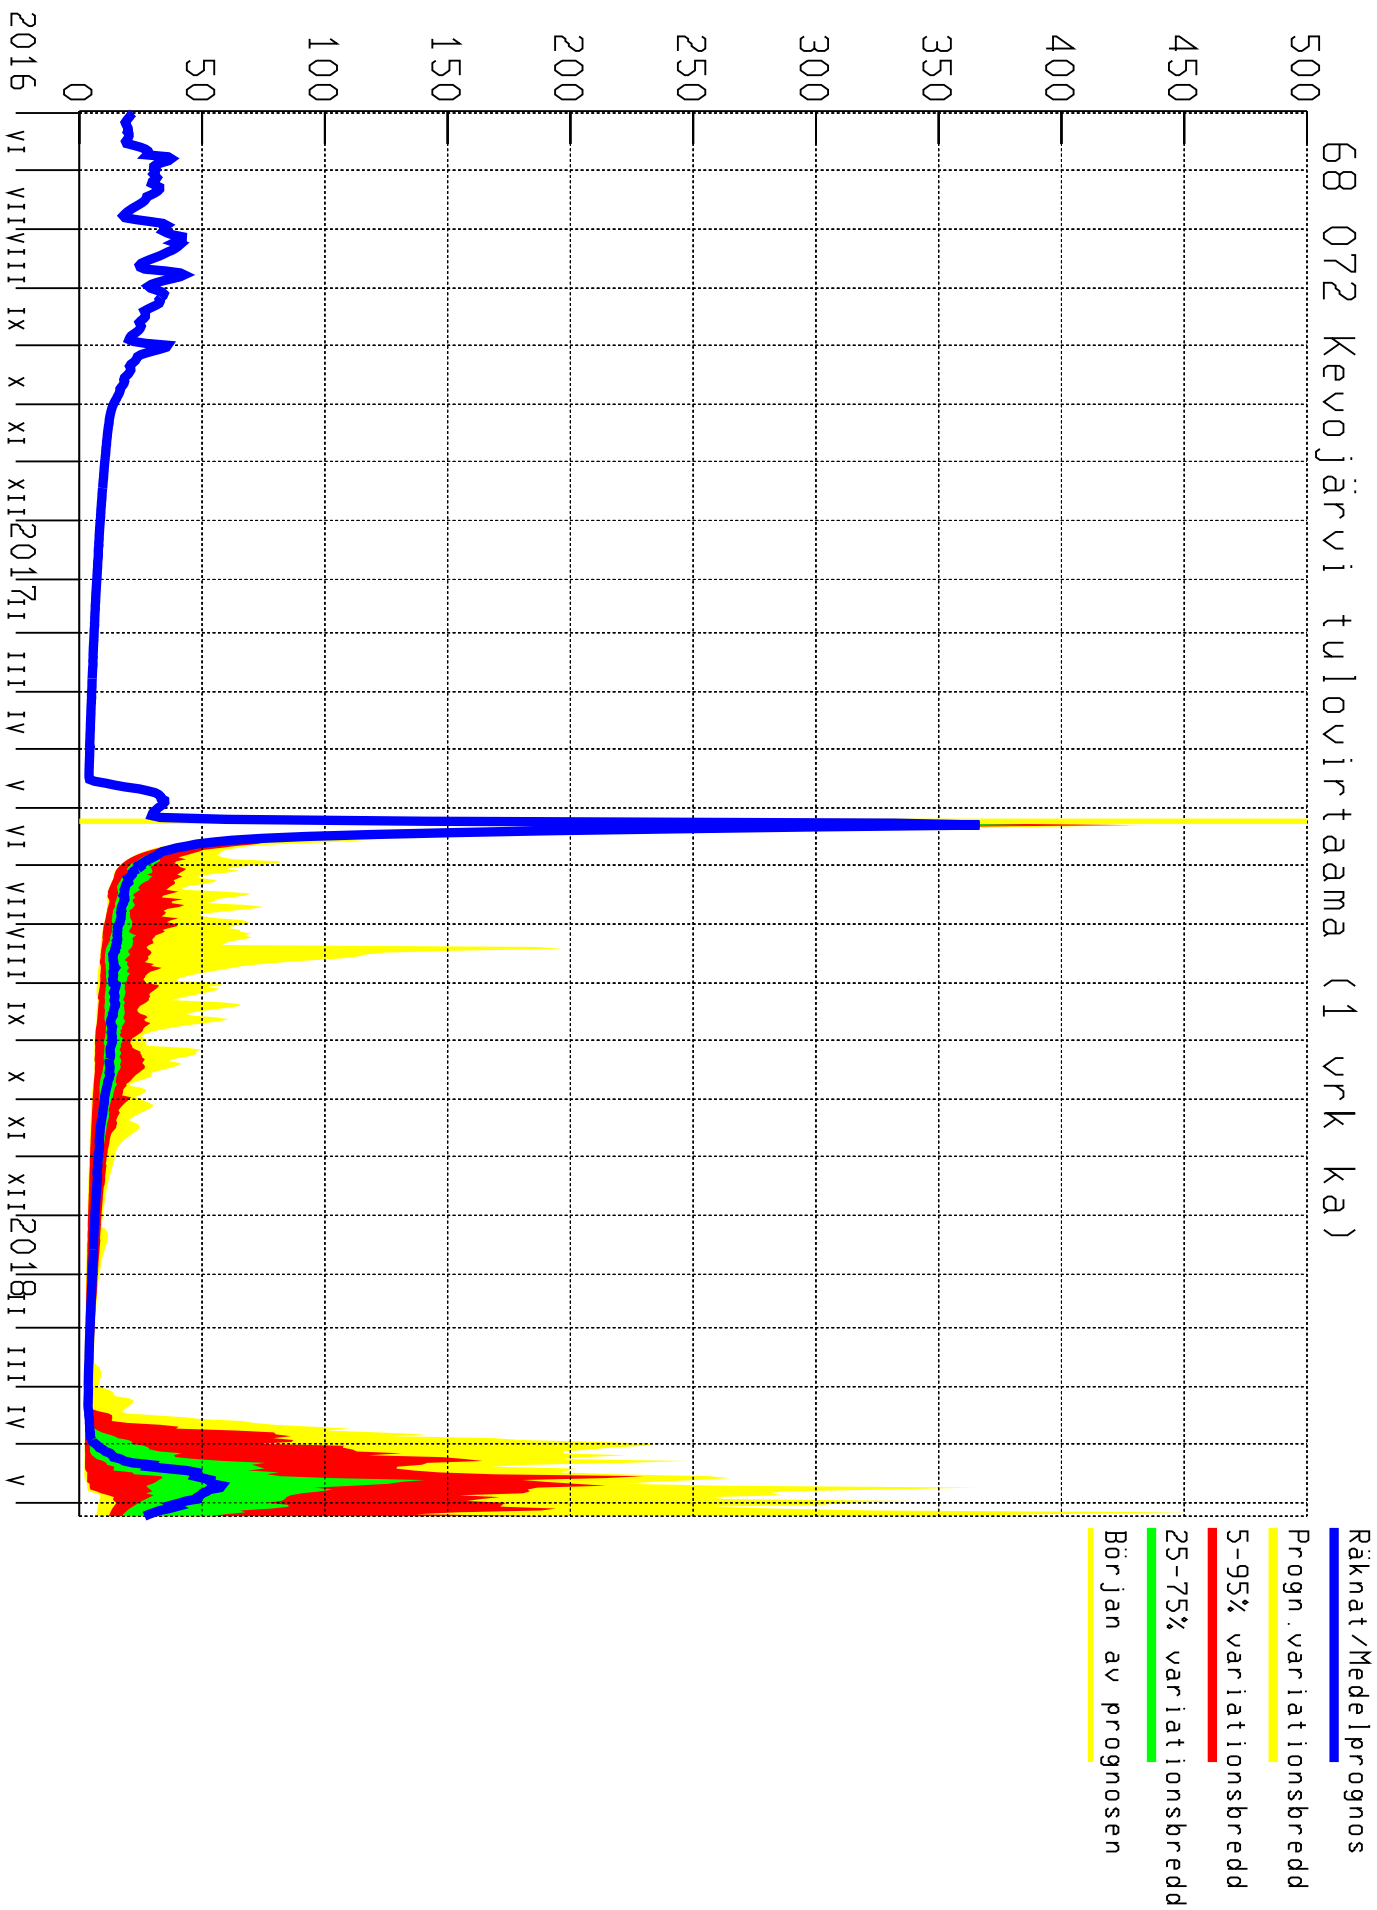

Tillflöde m³/s

Filename=q1n3 s

8-Jun-2017 10:33:31