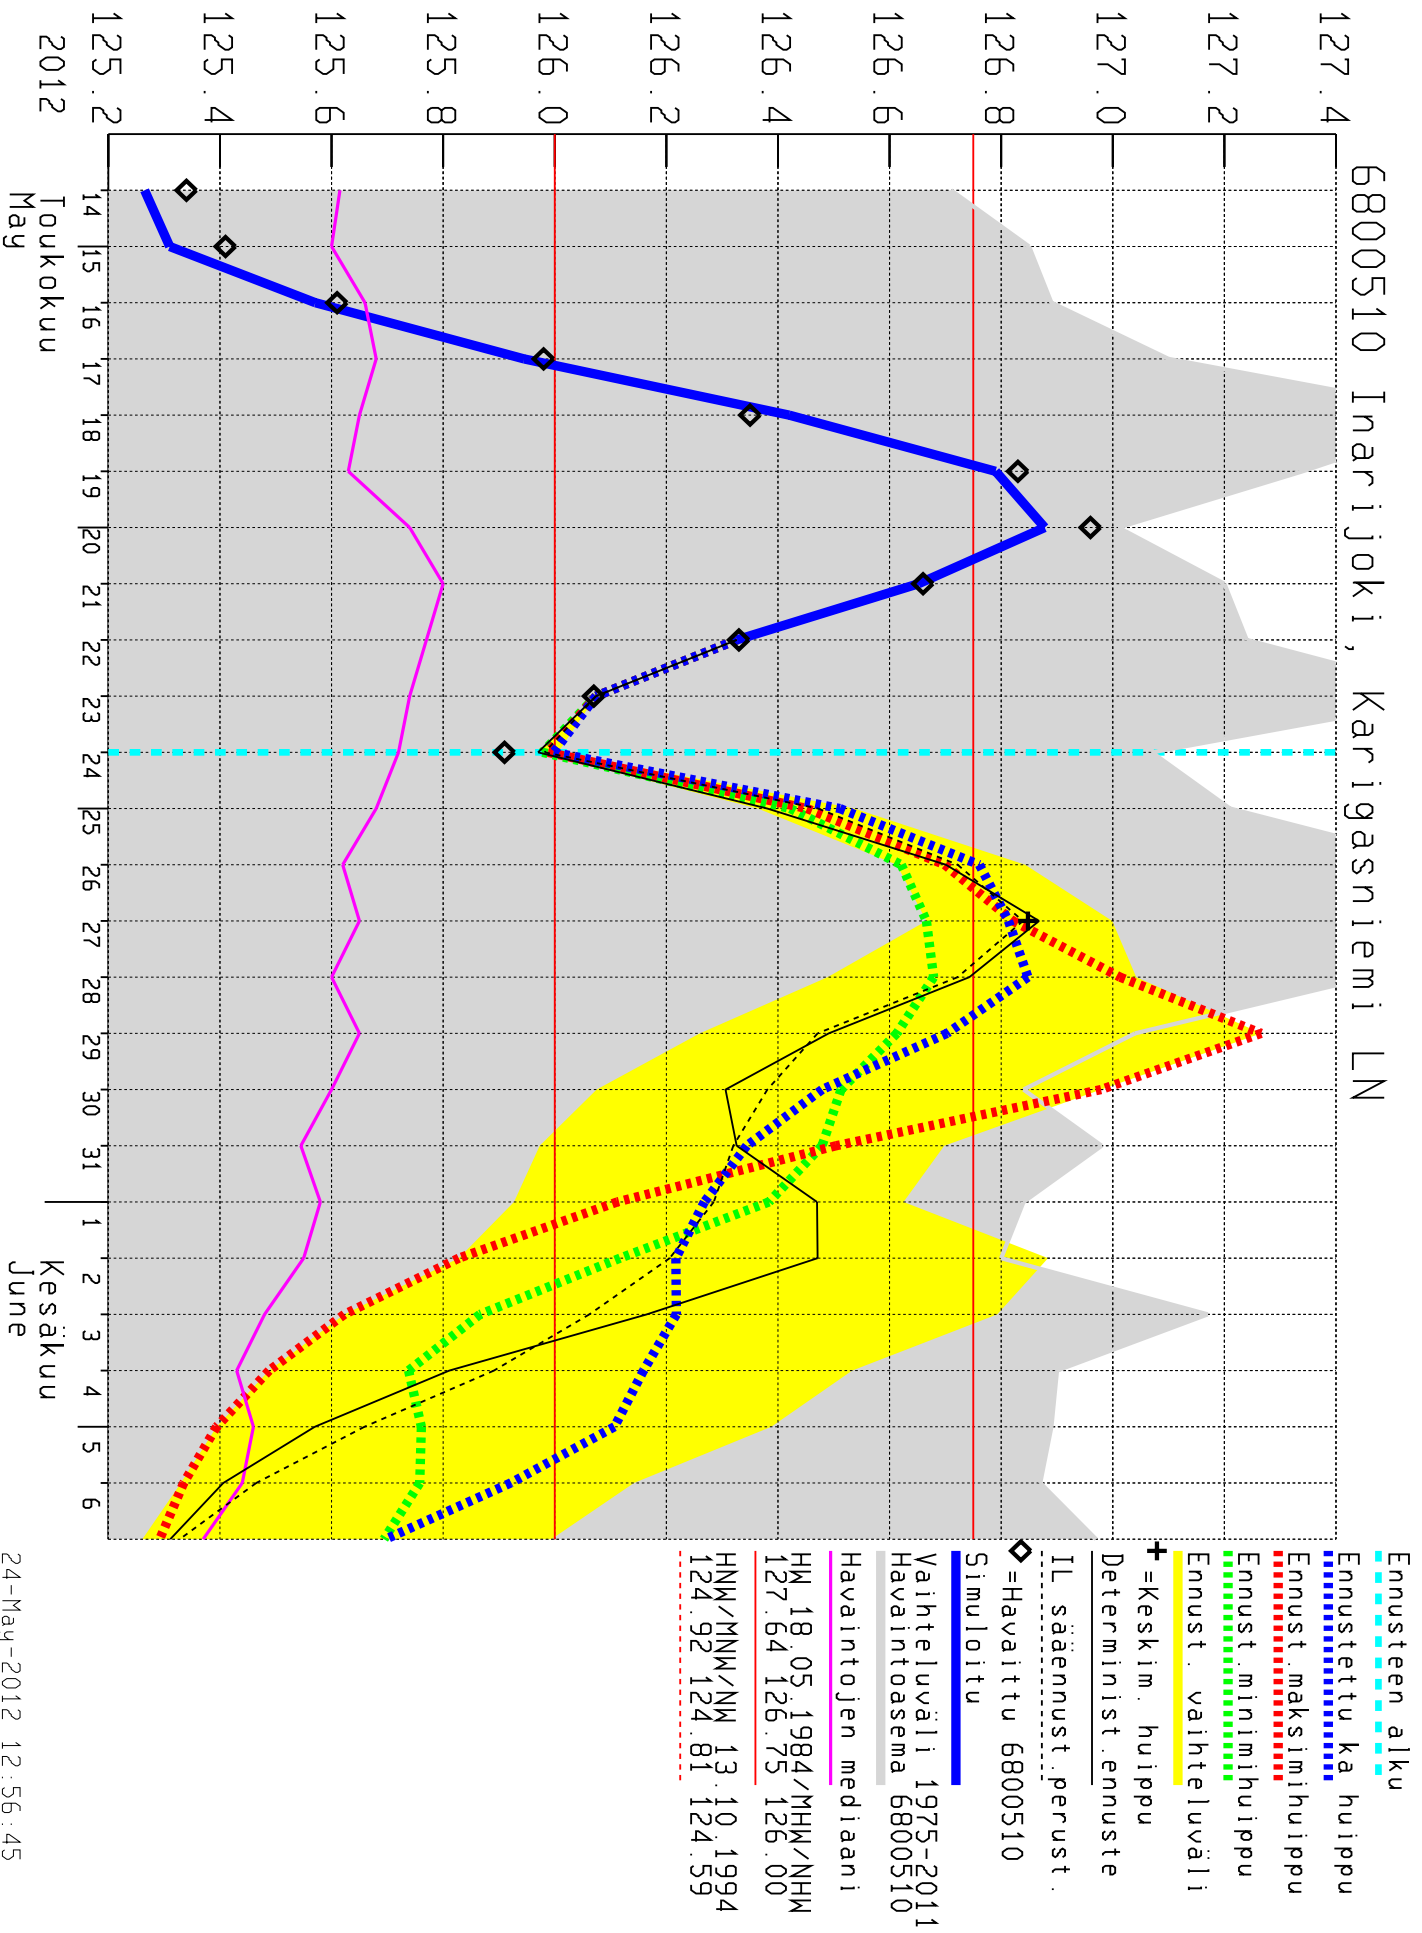

Vedenkorkeus Water level m

6800510 Inarijoki, Karigasniemi LN

File name = wlyghyt

24-May-2012 12:56:45