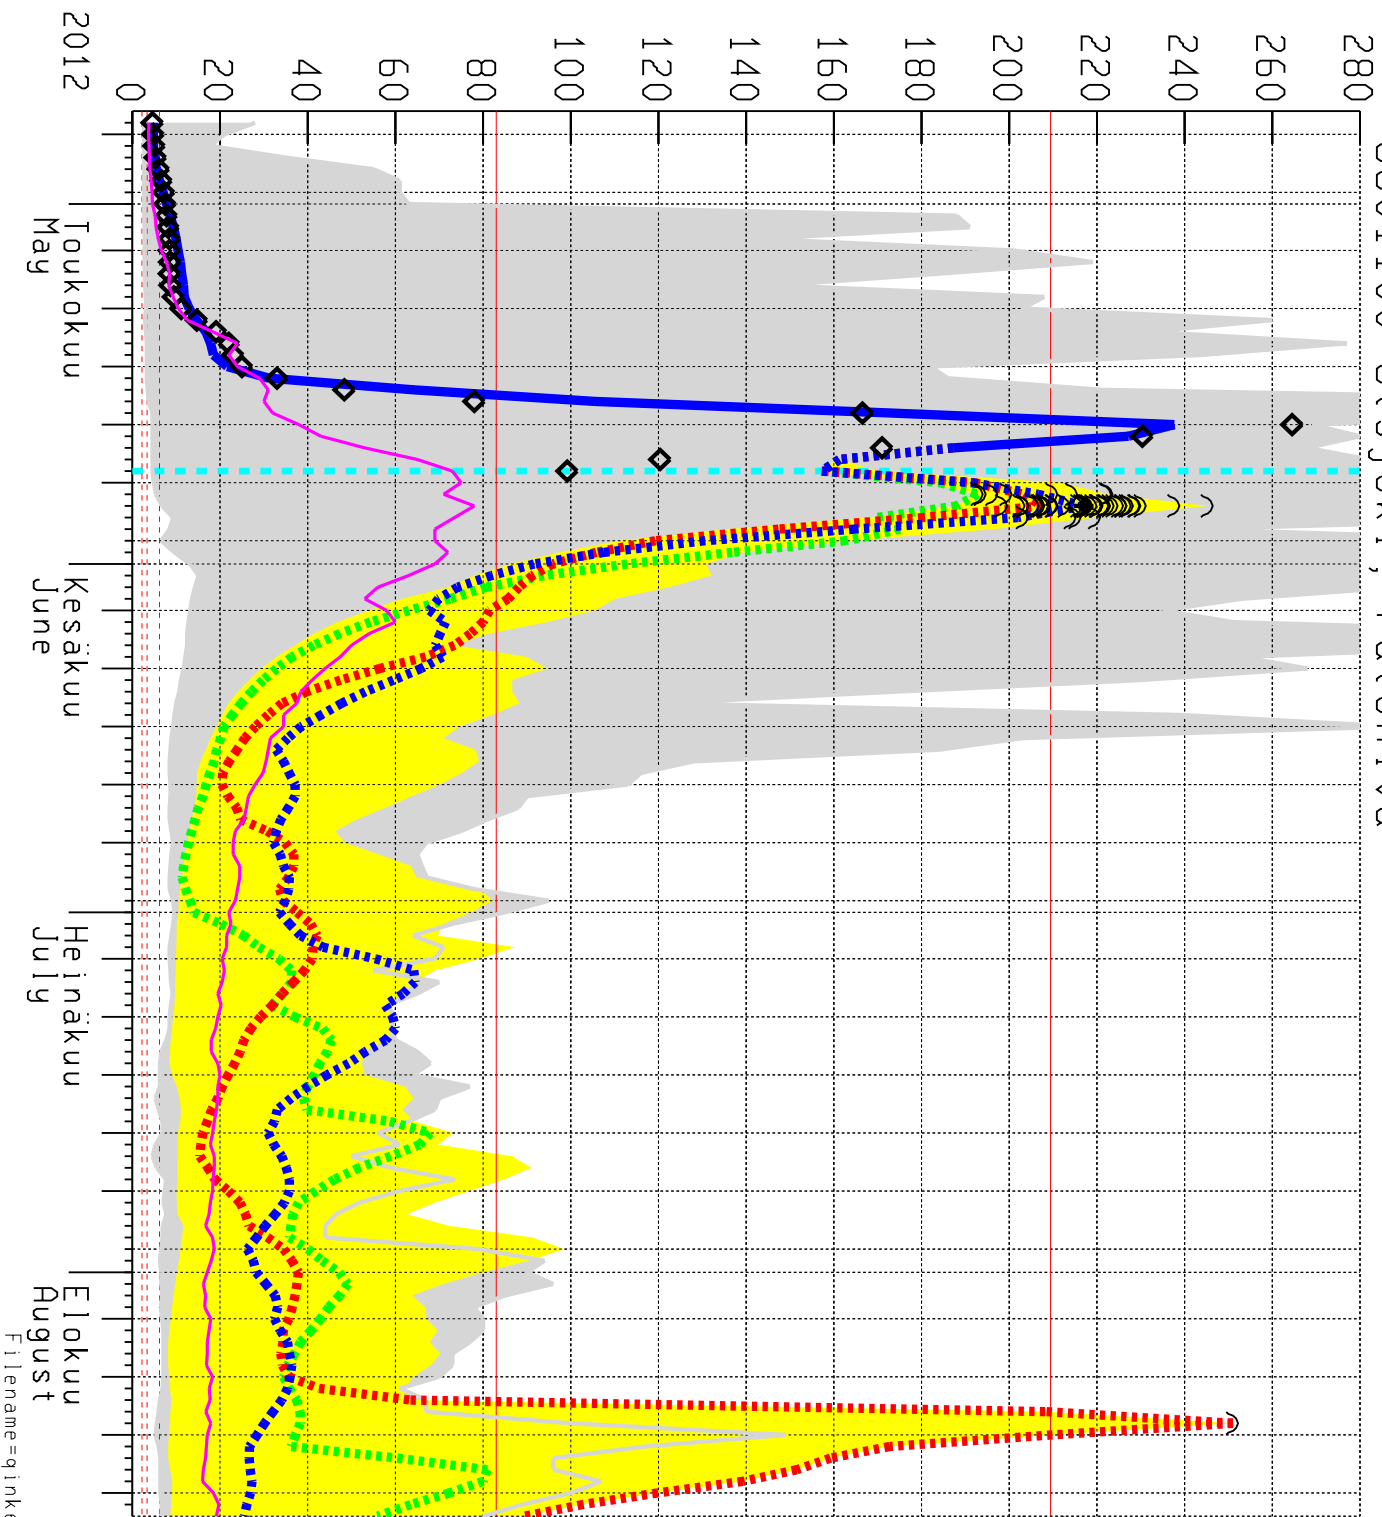

Virtaama Discharge m³/s

6801100 Utsjoki, Patoniiva

- Ennusteen alku
- Ennustettu ka huippu
- Ennust. maksimihuippu
- Ennust. minimihuippu
- Ennust. vaihteluväli
- + Keskim. huippu
- ~ yksittäinen huippu
- ◇ Havaittu 6801100
- Simuloitu
- Vaihteluväli 1962-2011
- Havaintoasema 6801100
- Havaintojen mediaani
- HQ 26.05.1978/MHQ/NHQ 390.00 209.43 83.00
- HNO/MNO/NQ 31.03.1998 6.20 3.36 2.20