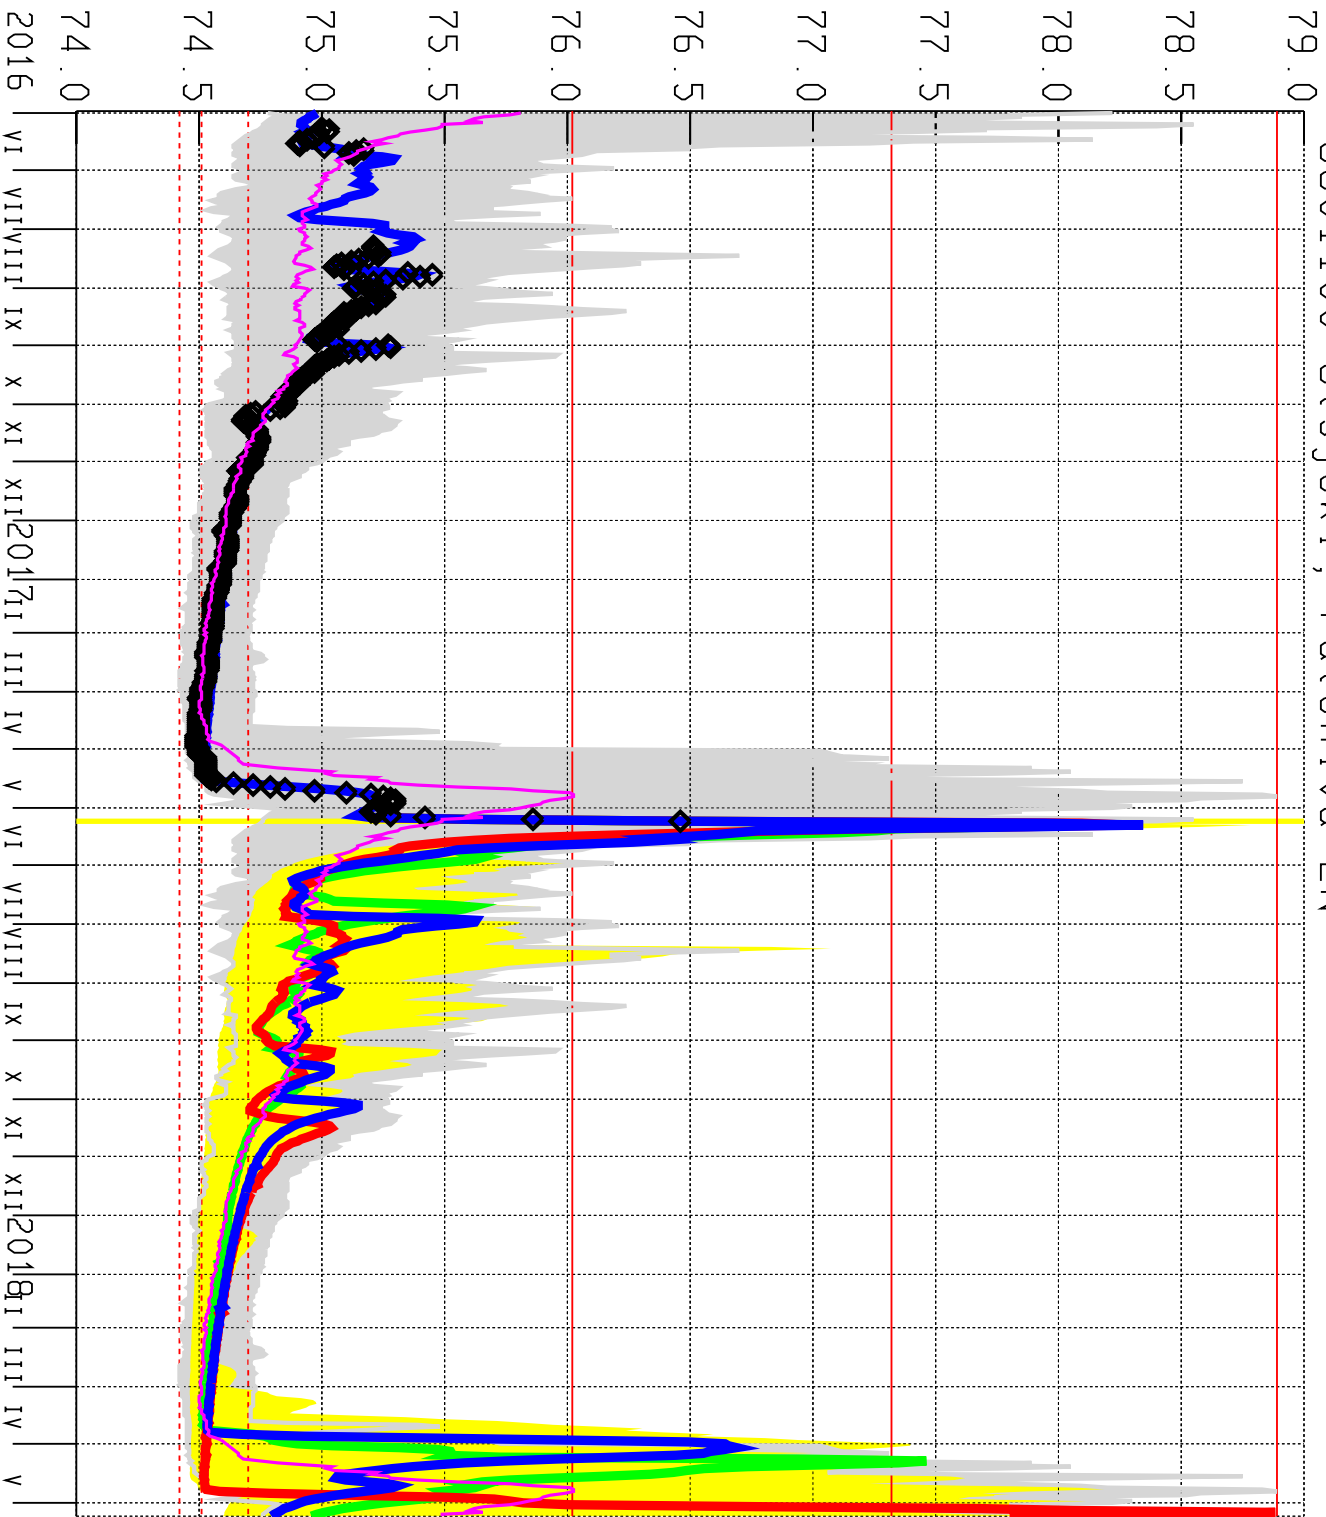

Vattenstånd m

6801100 Utsjoki, Patoniya LN

- Minimiprognos
- Maximiprognos
- Räknat/Medelprognos
- ◊=Observerad 6801100
- Var. bredd 1962-2015
- Observer. plats 6801100
- Median 1962-2015
- Progn. variationsbredd
- Början av prognosen
- HM 26.05.1978/MHM/NHM
- 78.89 77.32 76.02
- HNW/MNW/NW 31.03.1998
- 74.70 74.51 74.42