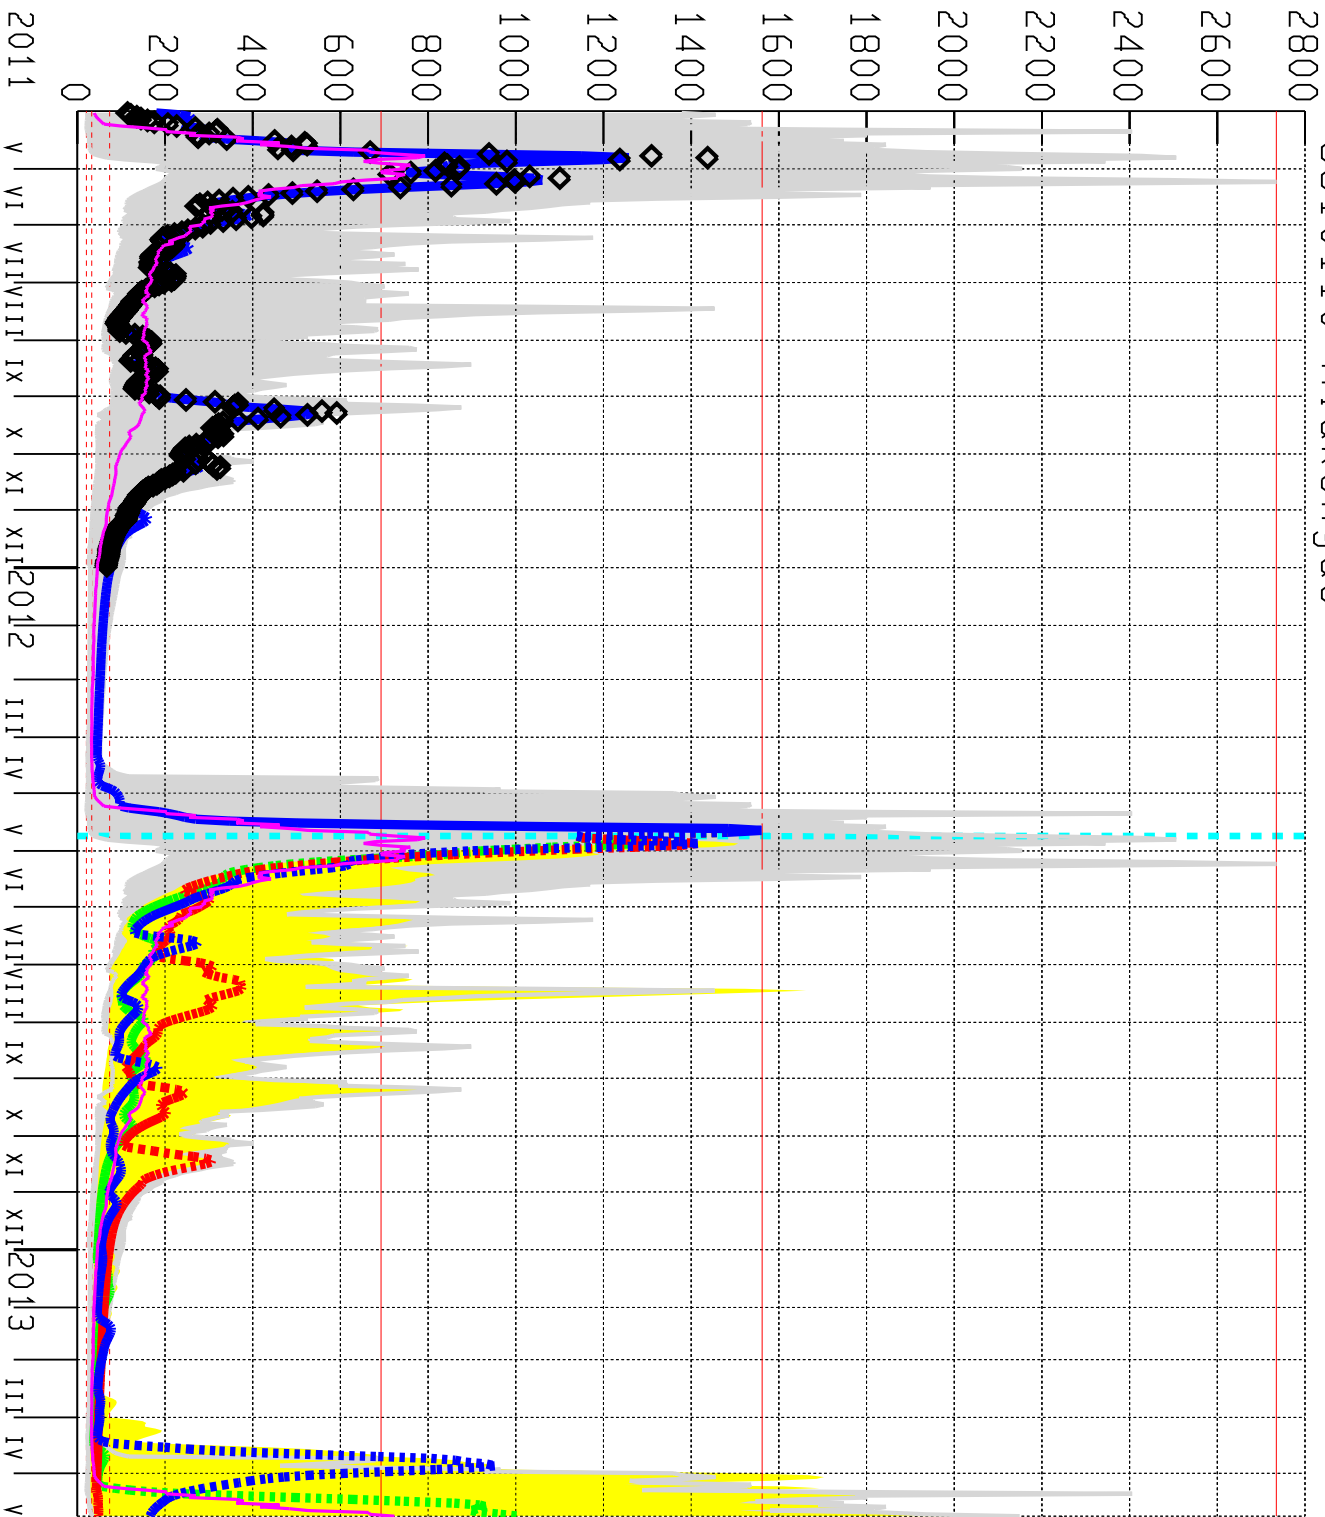

# Virtaama Discharge m<sup>3</sup>/s

6810110 Alaköngäs

- Ennusteen alkku
- Ennustettu ka huippu
- Ennust. maksimihuippu
- Ennust. minimihuippu
- Ennust. vaihteluväli
- ◇=Havaittu 6810110
- Simuloitu
- Vaihteluväli 1962-2010
- Havaintoasema 6810110
- Havaintojen mediaani
- HQ 08.06.1968/MHQ/NHQ  
2734.60 1561.85 692.69
- HNQ/MNQ/NQ 09.05.2005  
73.68 32.84 20.68