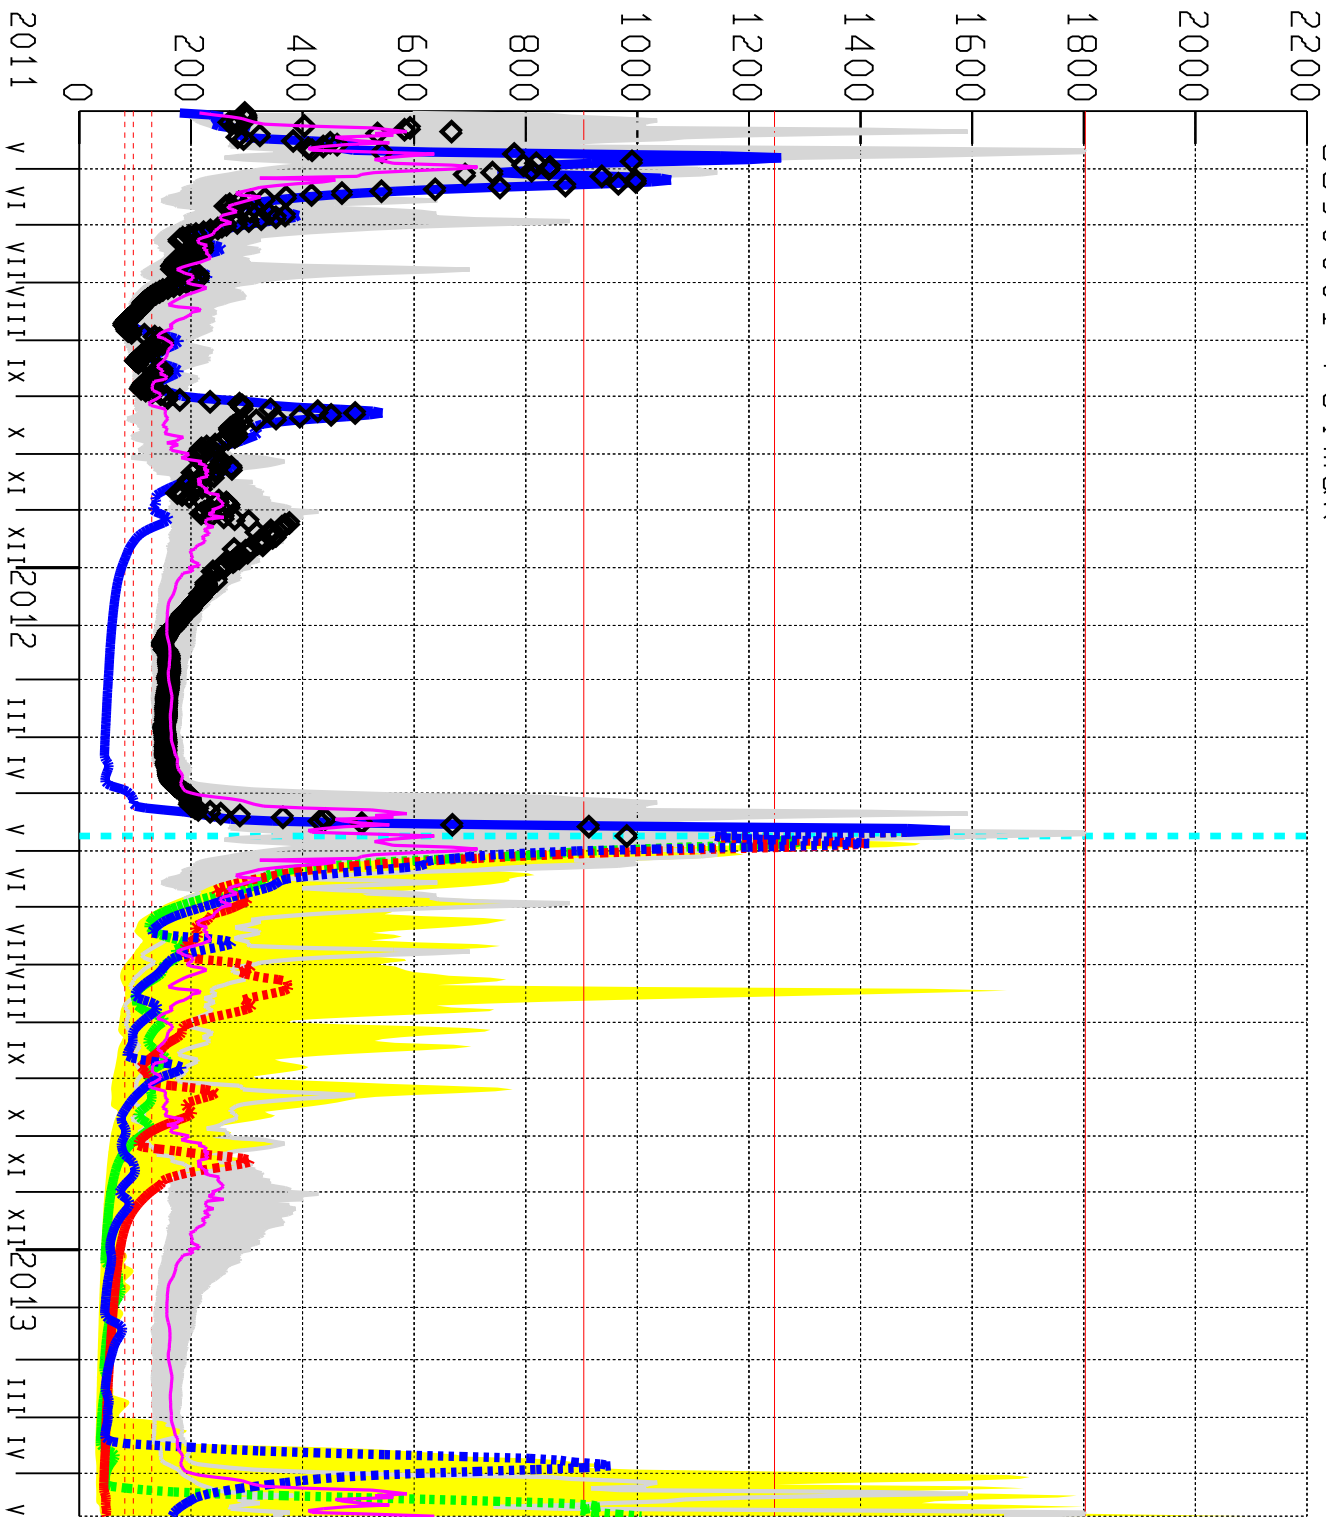

Virtaama Discharge m³/s

6890001 Polmak

- Ennusteen alkku
- Ennustettu ka huippu
- Ennust. maksimihuippu
- Ennust. minimihuippu
- Ennust. vaihteluväli
- ◇=Havaittu 6890001
- Simuloitu
- Vaihteluväli 2006-2011
- Havaittoasema 6890001
- Havaintojen mediaani
- HQ 23.05.2007/MHQ/NHQ 1802.82 1245.78 903.97
- HNQ/MNQ/NQ 23.08.2011 129.78 96.71 81.50