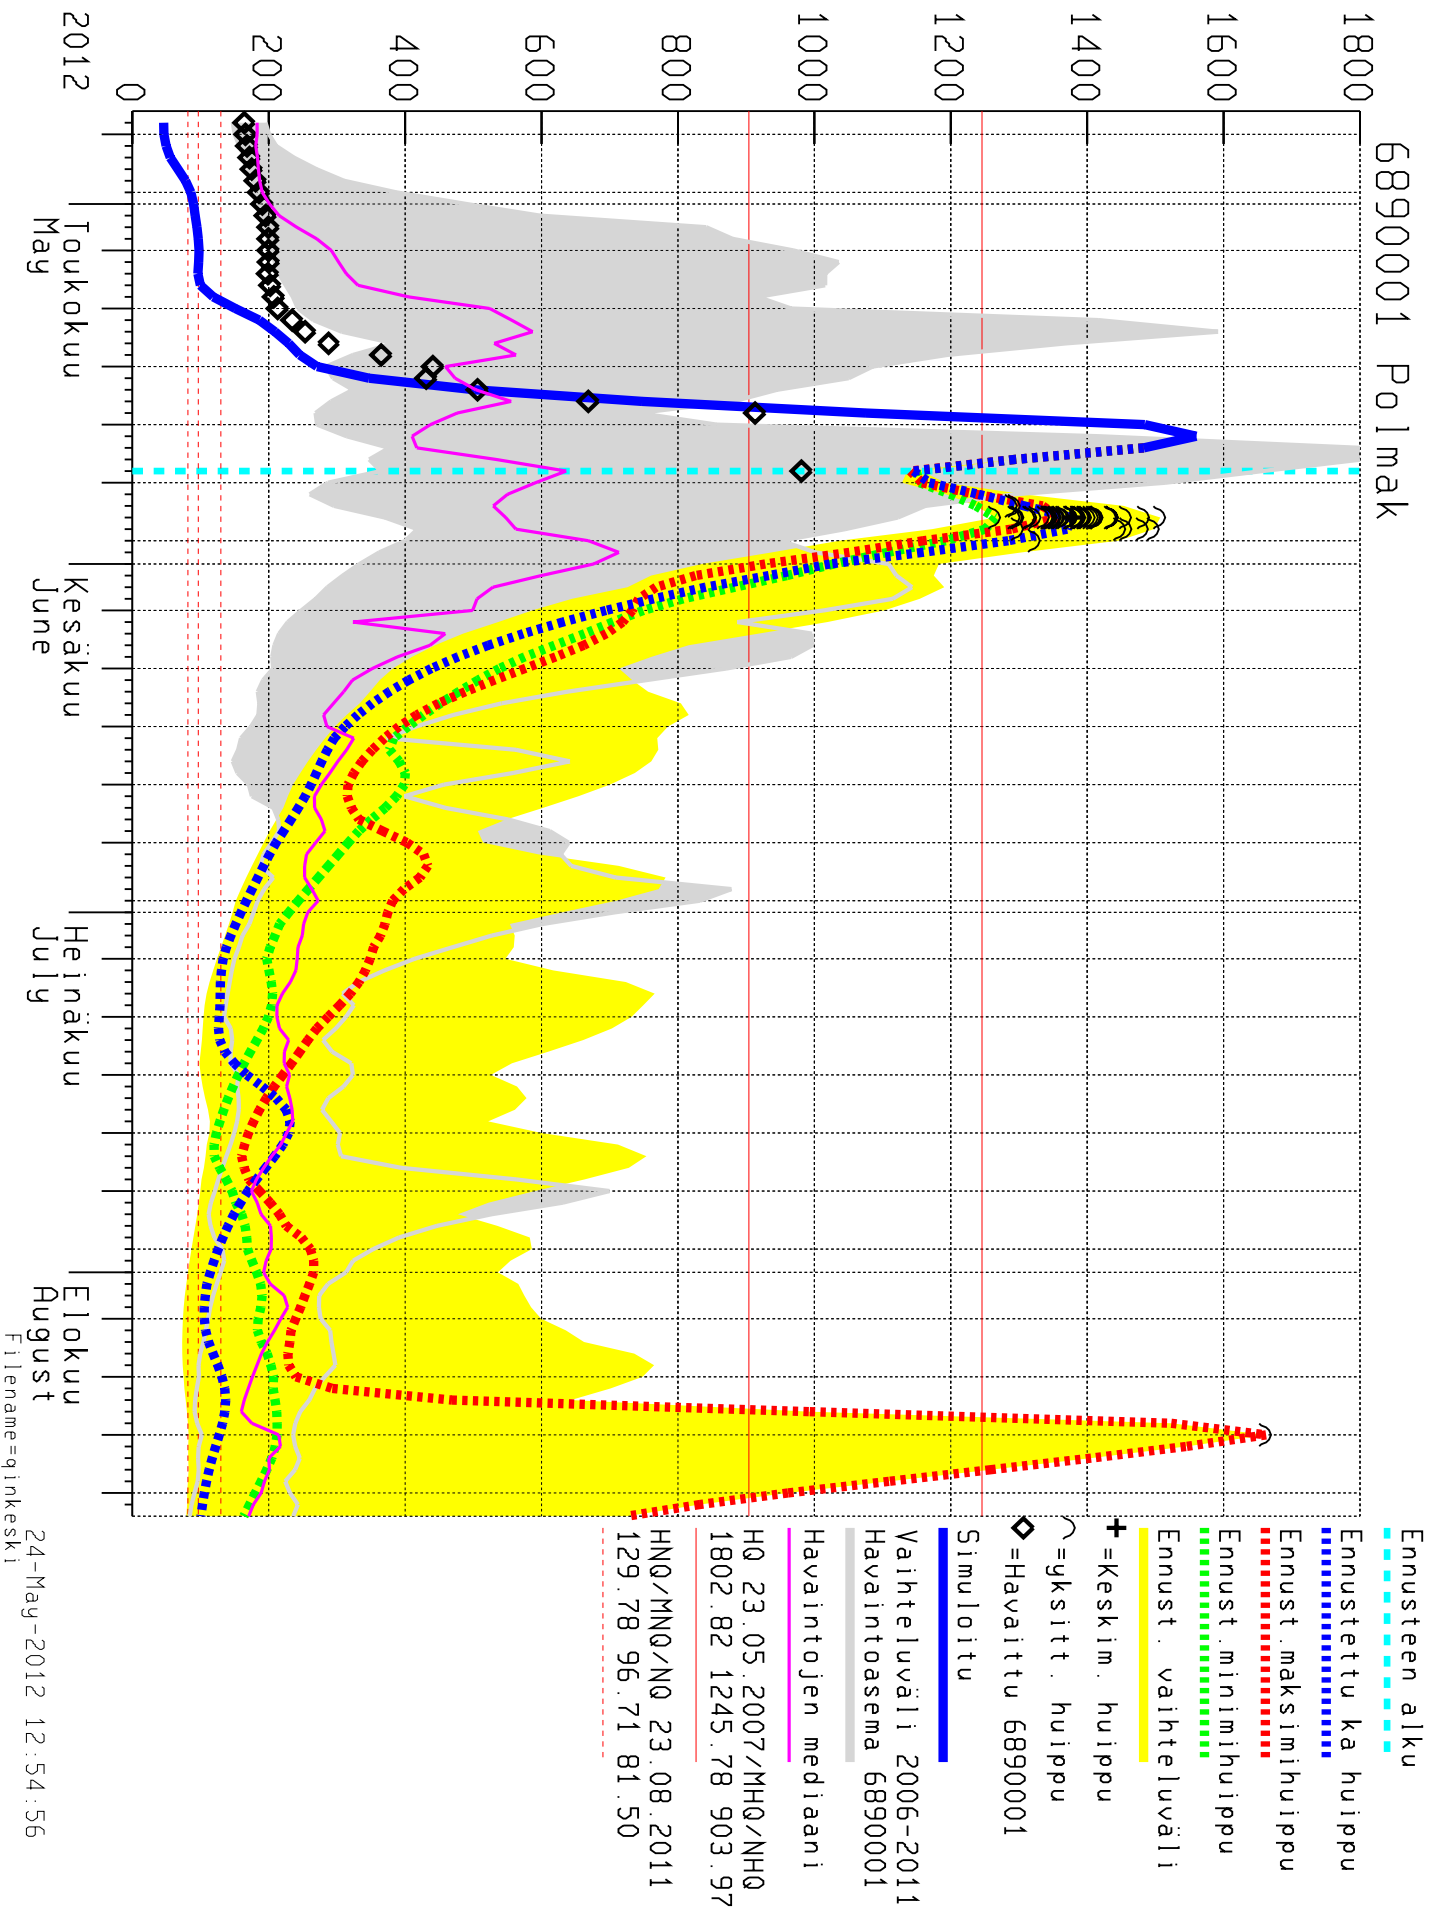

Virtaama Discharge m³/s

6890001 Polmak

Ennusteen alkua

Ennustettu ka huippu

Ennust. maksimihuippu

Ennust. minimihuippu

Ennust. vaihteluväli

+ = Keskim. huippu

~ = yksittä. huippu

◇ = Havaittu 6890001

Simuloitu

Vaihteluväli 2006-2011

Havaintoasema 6890001

Havaintojen mediaani

HQ 23.05.2007/MHQ/NHQ

1802.82 1245.78 903.97