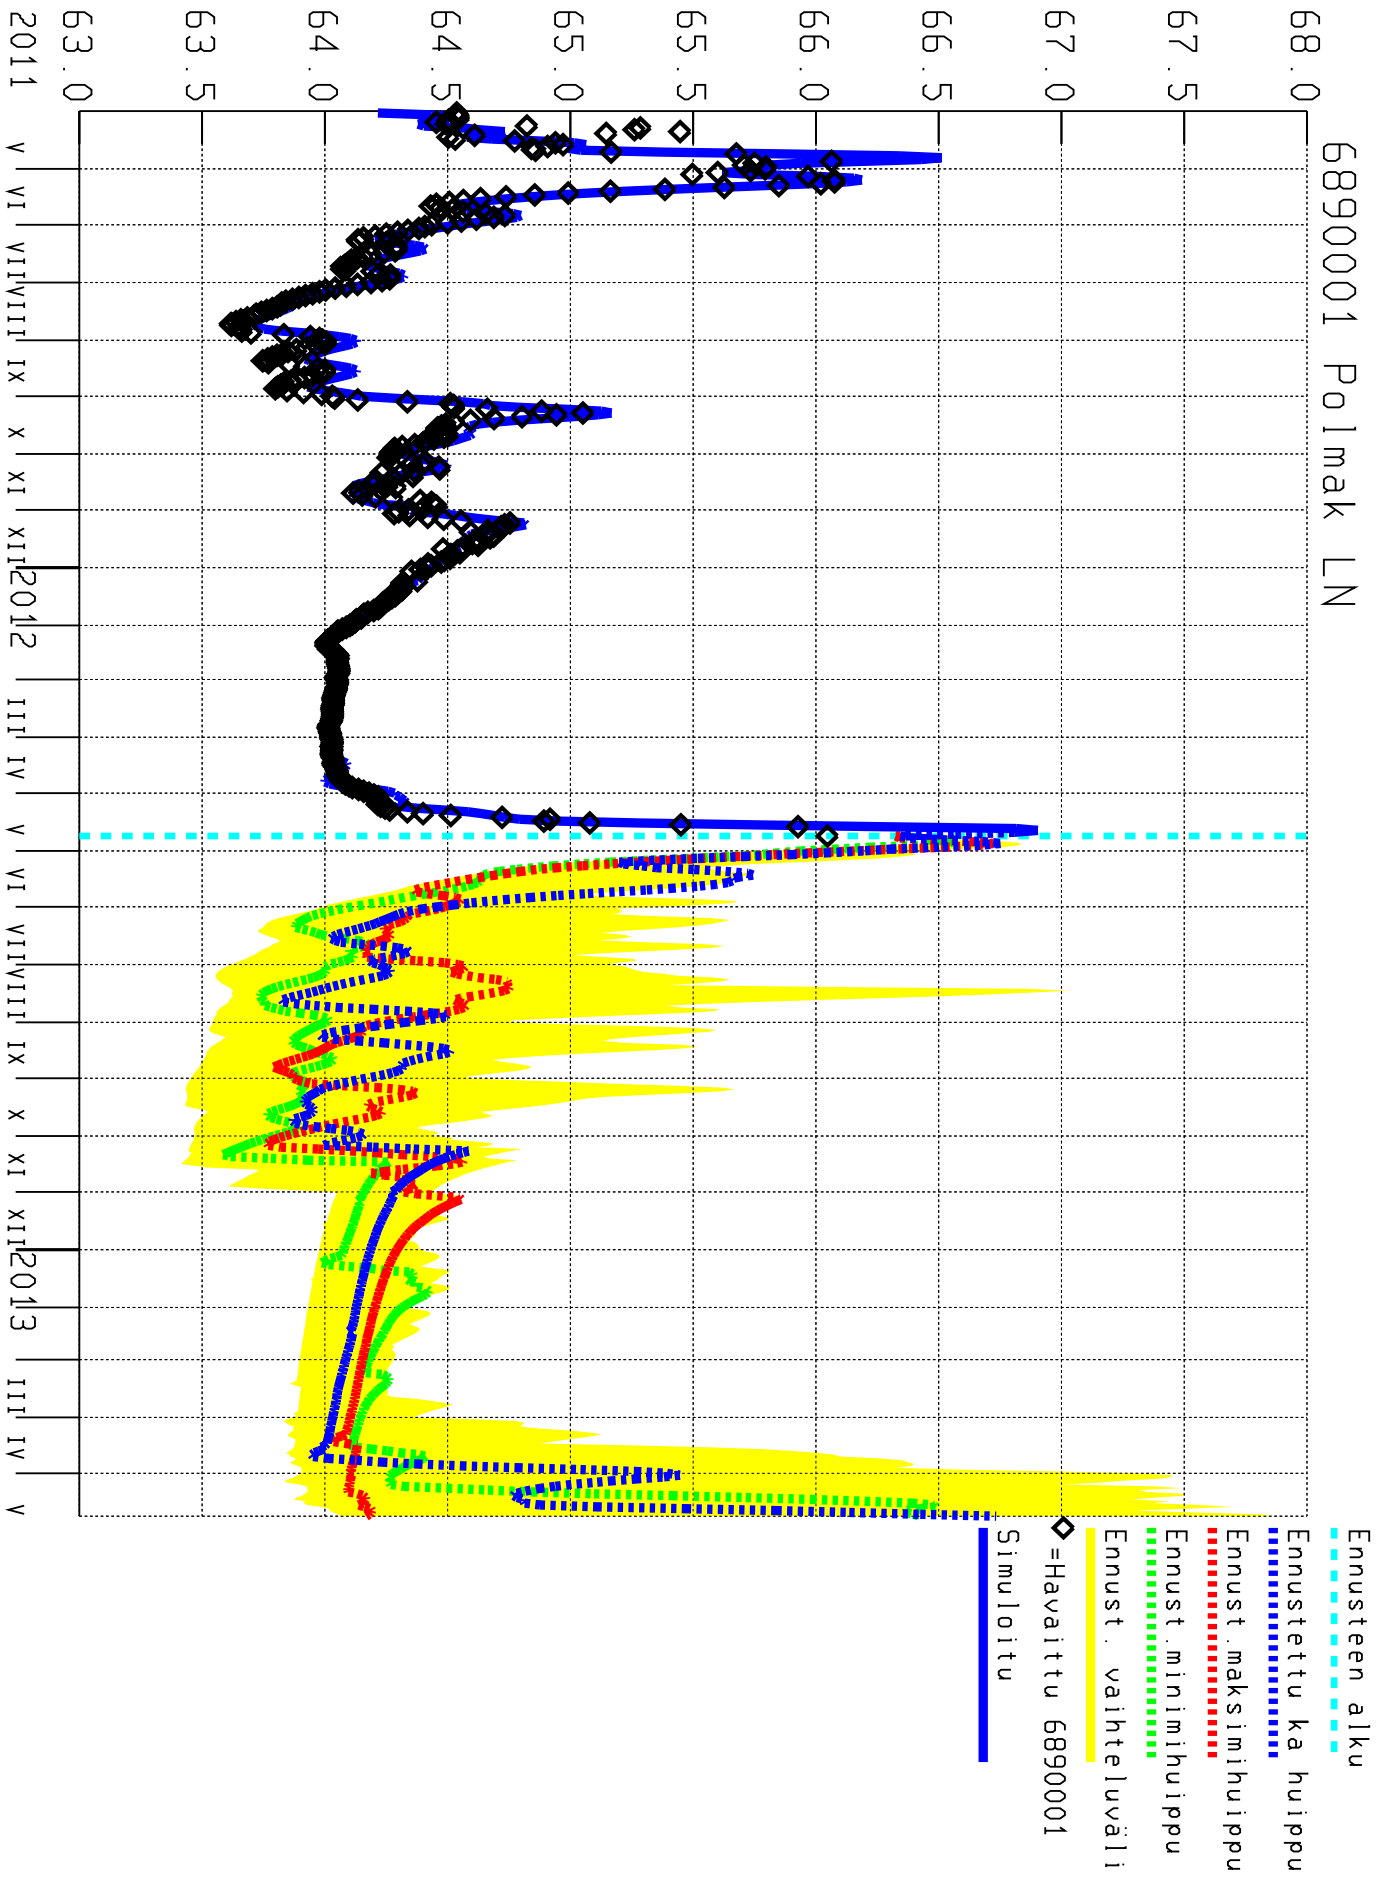

Vedenkorkeus Water level m

Filename=w