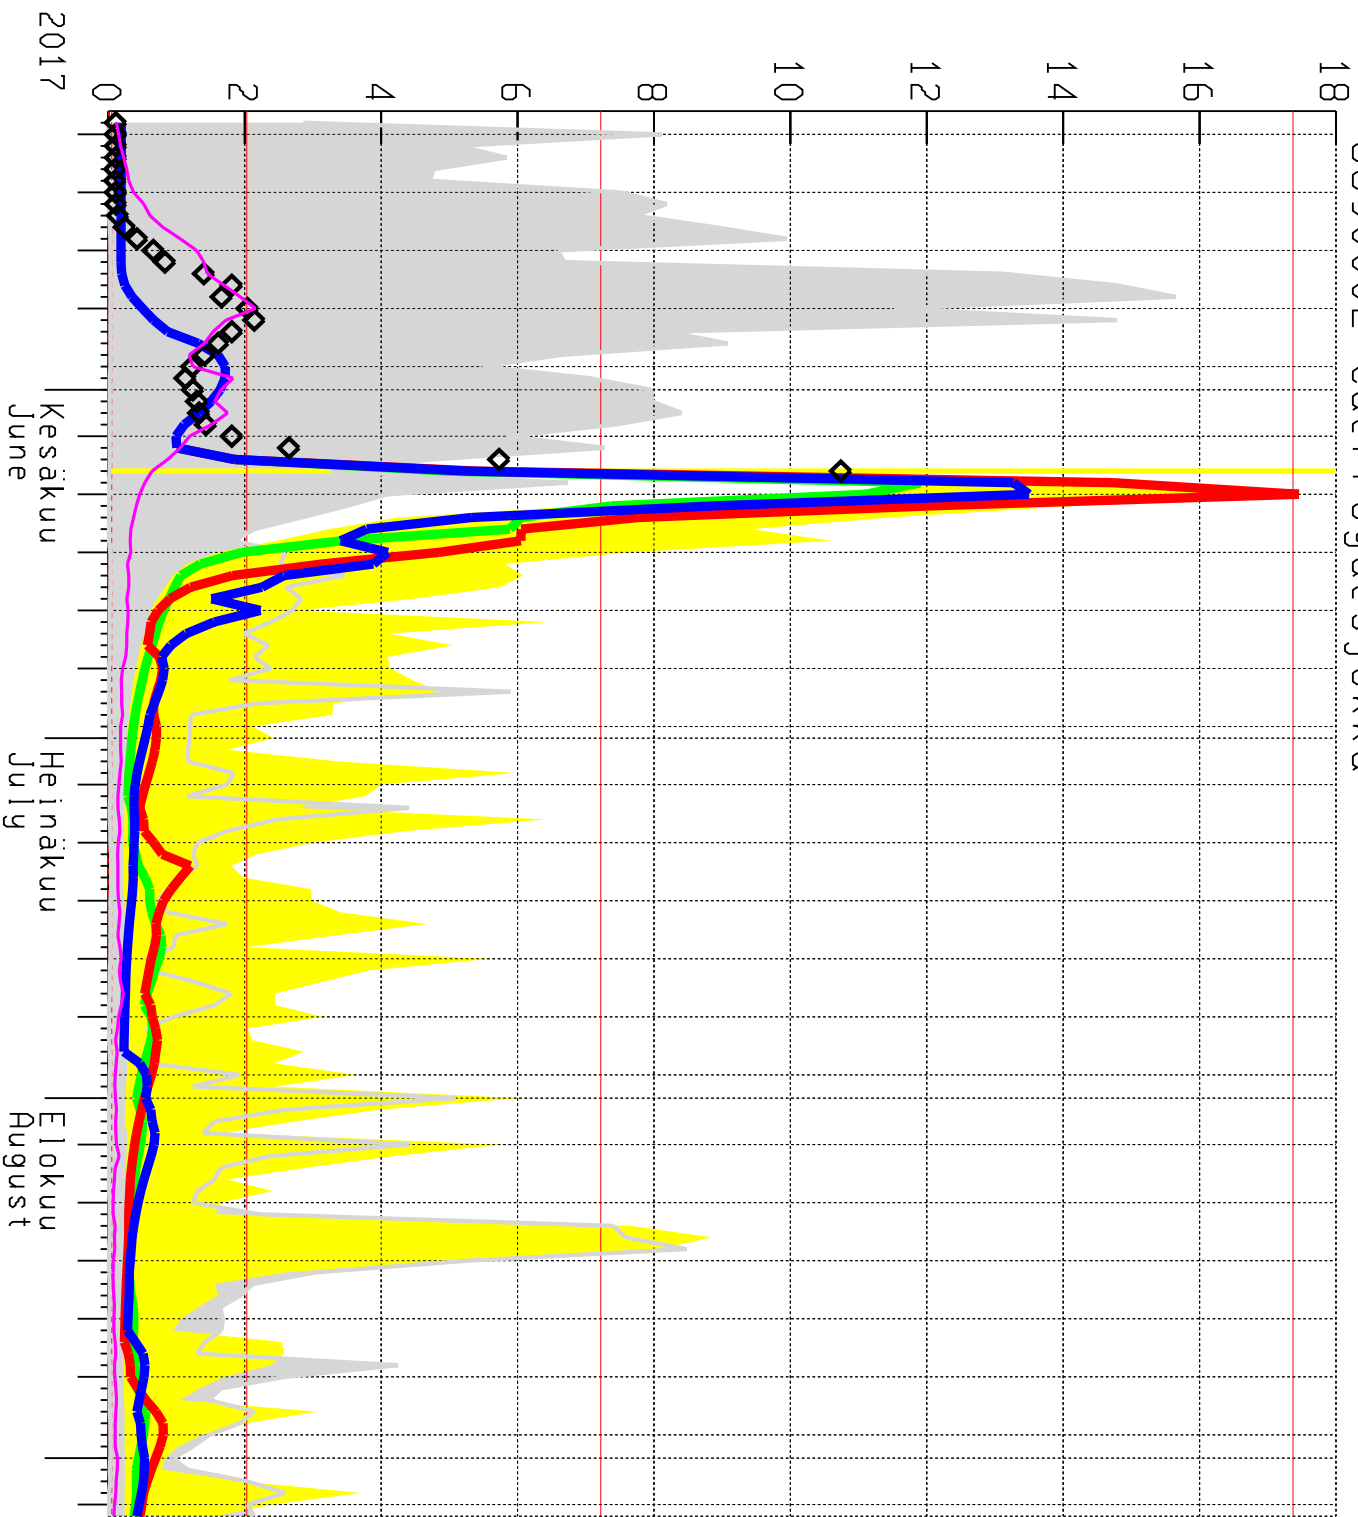

# Vattenföring m<sup>3</sup>/s

6890002 Caerrogaeasjokka

- Minimiprognos
- Maximiprognos
- Räknat/Medelprognos
- ◊ = Observerad
- Var. bredd 1978-2015
- Observerv. plats 6890002
- Median 1978-2015
- Progn. variationsbredd
- Början av prognosen
- HQ 15.02.1999/MHQ/NHQ 17.37 7.22 2.03
- HNQ/MNQ/NQ 29.03.2011 0.05 0.01 0.00