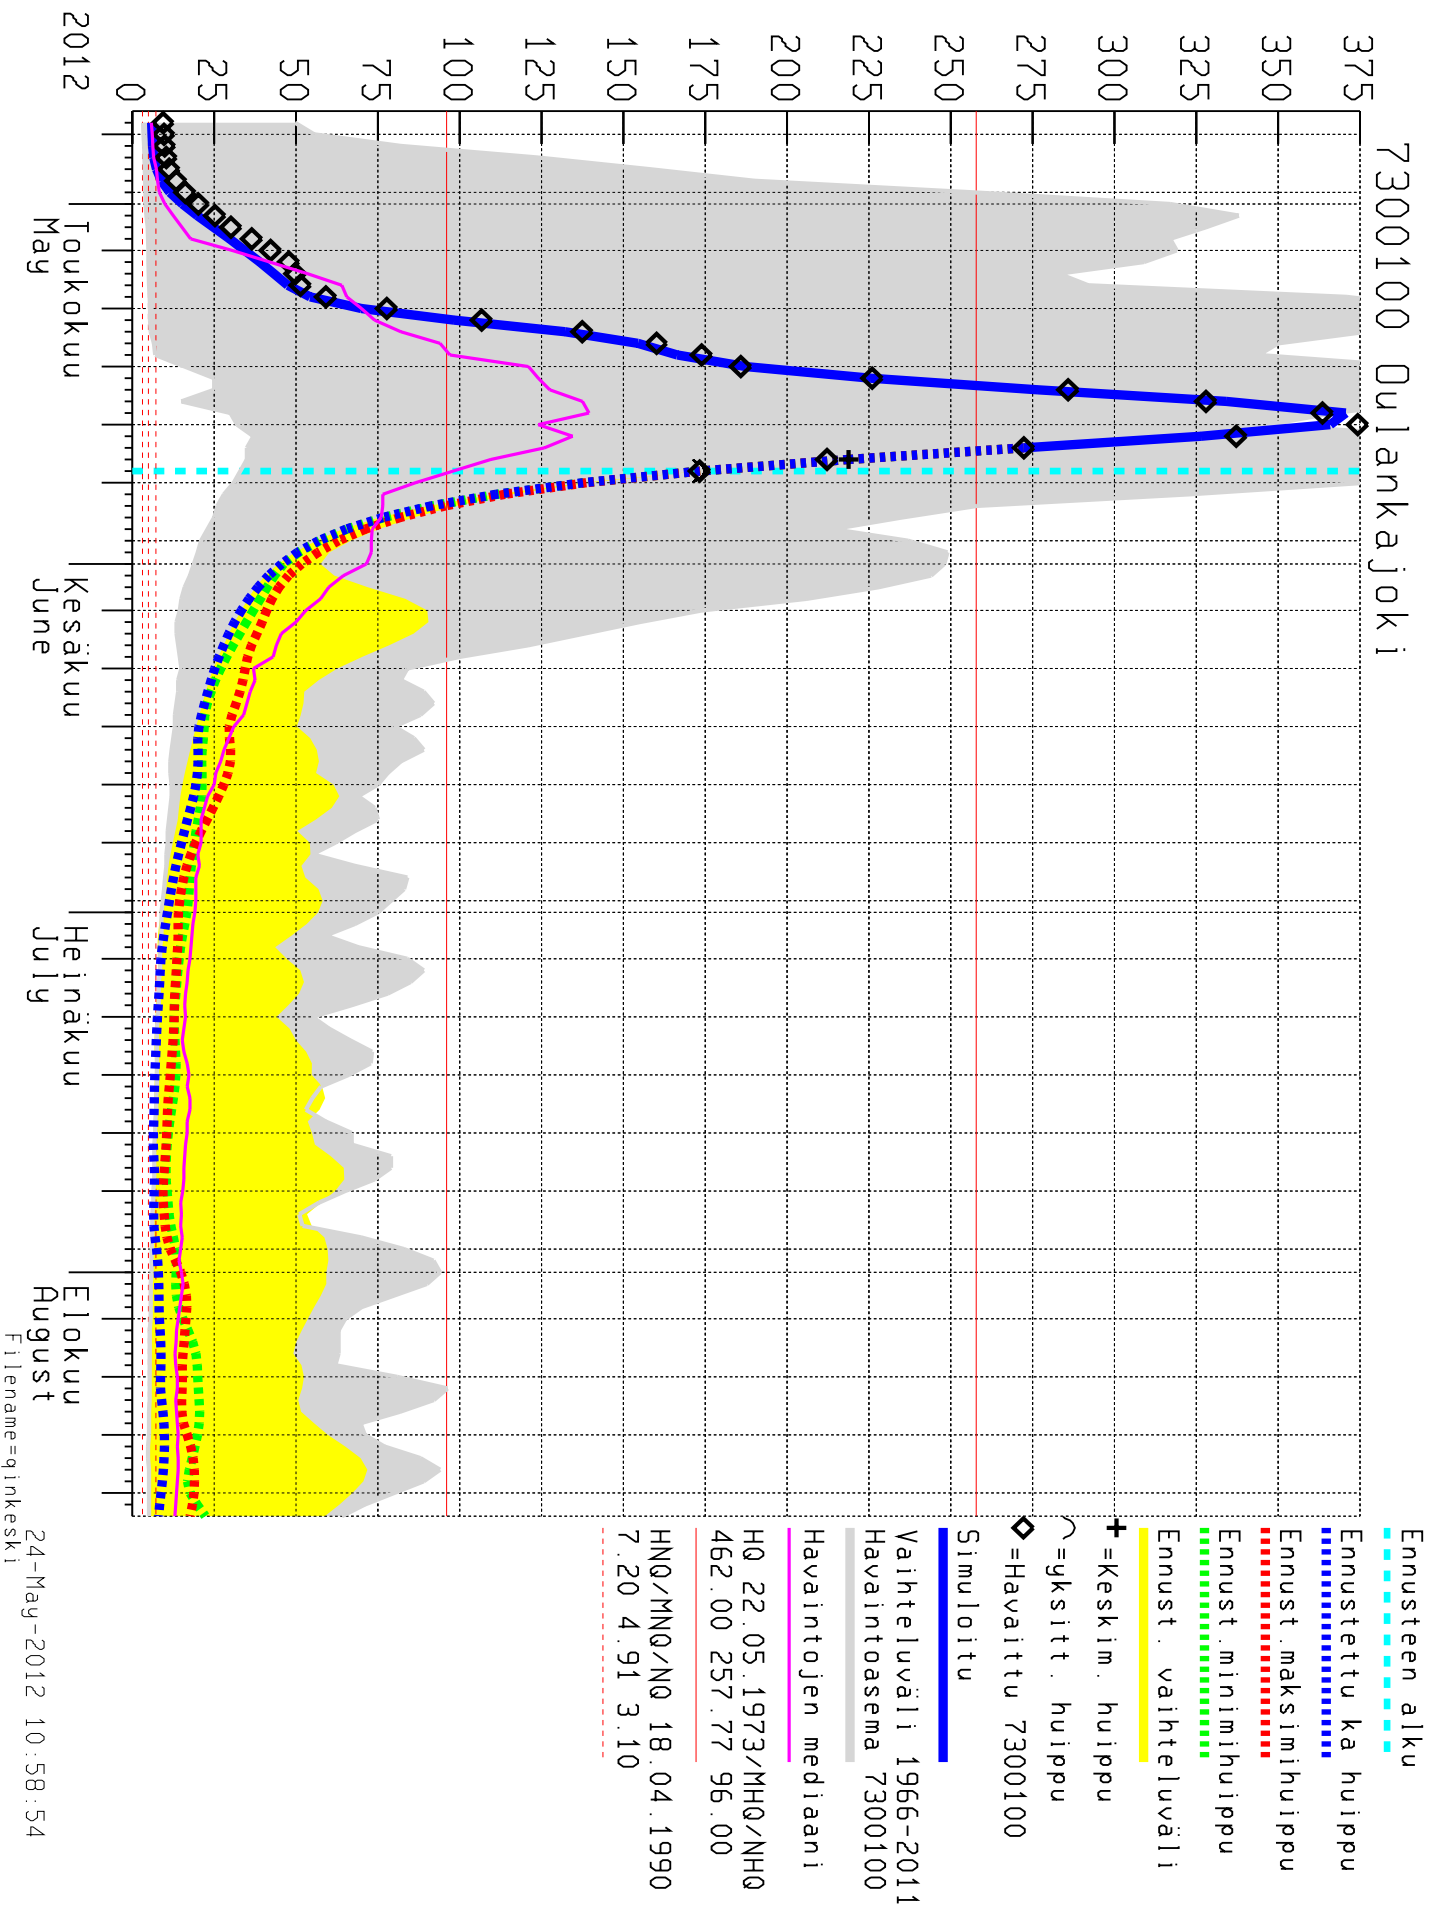

Virtaama Discharge m³/s

7300100 DuJankajoki

- Ennusteen alku
- Ennustettu ka huippu
- Ennust. maksimihuippu
- Ennust. minimihuippu
- Ennust. vaihteluväli
- + = Keskim. huippu
- ~ = yksitt. huippu
- ◇ = Havaittu 7300100
- = Simuloitu
- Vaihteluväli 1966-2011
- Havaintoasema 7300100
- Havaintojen mediaani
- HQ 22.05.1973/MHQ/NHQ 462.00 257.77 96.00
- HNQ/MNQ/NQ 18.04.1990 7.20 4.91 3.10